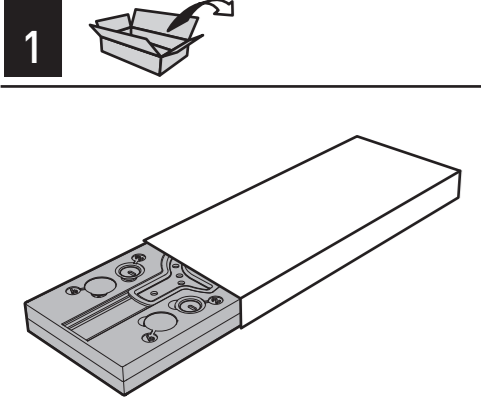

Fabriqué en France - Made in France
www.erard.com

FiXiT 200

SUPPORT MURAL ULTRA-FIN POUR ÉCRAN PLAT
 ULTRA FLAT WALL MOUNT FOR FLAT TV SCREEN

M 19"-32"
 48-81 cm **50 KG**
 TESTÉ JUSQU'À 200 KG
 TESTED UP TO 200 KG