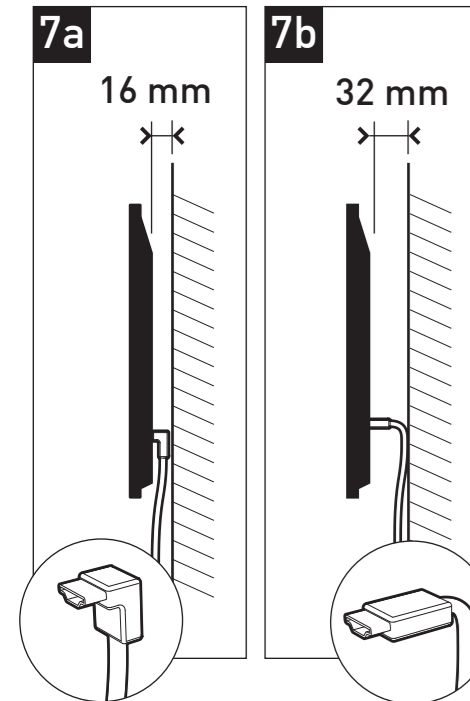

7 ?

- x4 Ø4
- x4 Ø5
- x4 Ø6
- x4 Ø8

- x2 Ø4
- x2 Ø5
- x2 Ø6
- x2 Ø8

8

9

10

11

Vous avez des questions ?
 Vous avez besoin de conseils ?
N° Vert 0 800 40 40 60
 APPEL GRATUIT DEPUIS UN POSTE FIXE
 international : +33 472 46 16 26

Fabriqué en France - Made in France
www.erard.com

FiXiT 200

SUPPORT MURAL ULTRA-FIN POUR ÉCRAN PLAT
 ULTRA FLAT WALL MOUNT FOR FLAT TV SCREEN

M 19"-32"
 48-81 cm **50 KG**
 TESTÉ JUSQU'À 200 KG
 TESTED UP TO 200 KG