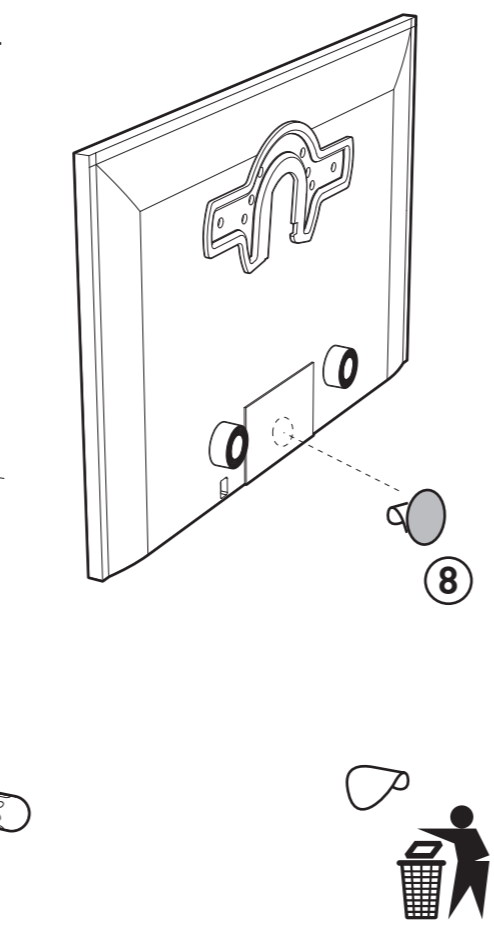

7 ?

- x4 Ø4
- x4 Ø5
- x4 Ø6
- x4 Ø8

- x2 Ø4
- x2 Ø5
- x2 Ø6
- x2 Ø8

8

9

10

11

Vous avez des questions ?
 Vous avez besoin de conseils ?
N° Vert 0 800 40 40 60
 APPEL GRATUIT DEPUIS UN POSTE FIXE
 international : +33 472 46 16 26

Fabriqué en France - Made in France
www.erard.com

FiXiT 200

SUPPORT MURAL ULTRA-FIN POUR ÉCRAN PLAT
 ULTRA FLAT WALL MOUNT FOR FLAT TV SCREEN

M 19"-32"
 48-81 cm **50 KG**
 TESTÉ JUSQU'À 200 KG
 TESTED UP TO 200 KG