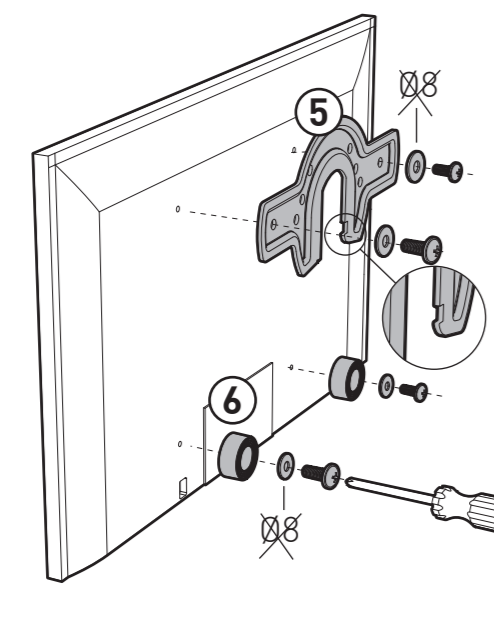

7 ?

- x4 Ø4
- x4 Ø5
- x4 Ø6
- x4 Ø8

- x2 Ø4
- x2 Ø5
- x2 Ø6
- x2 Ø8

8

9

10

11

Vous avez des questions ?
 Vous avez besoin de conseils ?
N° Vert 0 800 40 40 60
 APPEL GRATUIT DEPUIS UN POSTE FIXE
 international : +33 472 46 16 26

Fabriqué en France - Made in France
www.erard.com

FiXiT 200

SUPPORT MURAL ULTRA-FIN POUR ÉCRAN PLAT
 ULTRA FLAT WALL MOUNT FOR FLAT TV SCREEN

M 19"-32"
 48-81 cm **50 KG**
 TESTÉ JUSQU'À 200 KG
 TESTED UP TO 200 KG