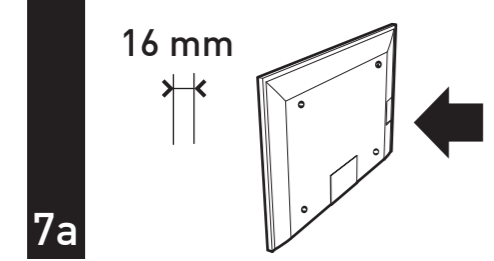

7 ?

- x4 Ø4
- x4 Ø5
- x4 Ø6
- x4 Ø8

- x2 Ø4
- x2 Ø5
- x2 Ø6
- x2 Ø8

8

9

10

11

Vous avez des questions ?
 Vous avez besoin de conseils ?
N° Vert 0 800 40 40 60
 APPEL GRATUIT DEPUIS UN POSTE FIXE
 international : +33 472 46 16 26

Fabriqué en France - Made in France
www.erard.com

FiXiT 200

SUPPORT MURAL ULTRA-FIN POUR ÉCRAN PLAT
 ULTRA FLAT WALL MOUNT FOR FLAT TV SCREEN

M 19"-32"
 48-81 cm **50 KG**
 TESTÉ JUSQU'À 200 KG
 TESTED UP TO 200 KG