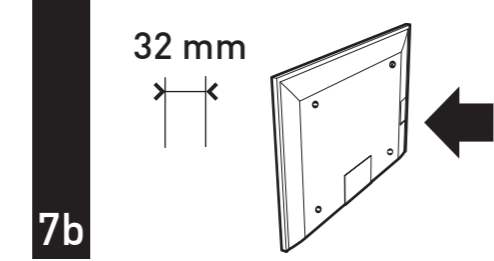

7 ?

- x4 Ø4
- x4 Ø5
- x4 Ø6
- x4 Ø8

- x2 Ø4
- x2 Ø5
- x2 Ø6
- x2 Ø8

8

9

10

11

Vous avez des questions ?
 Vous avez besoin de conseils ?
N° Vert 0 800 40 40 60
 APPEL GRATUIT DEPUIS UN POSTE FIXE
 international : +33 472 46 16 26

Fabriqué en France - Made in France
www.erard.com

FiXiT 200

SUPPORT MURAL ULTRA-FIN POUR ÉCRAN PLAT
 ULTRA FLAT WALL MOUNT FOR FLAT TV SCREEN

M 19"-32"
 48-81 cm **50 KG**
 TESTÉ JUSQU'À 200 KG
 TESTED UP TO 200 KG