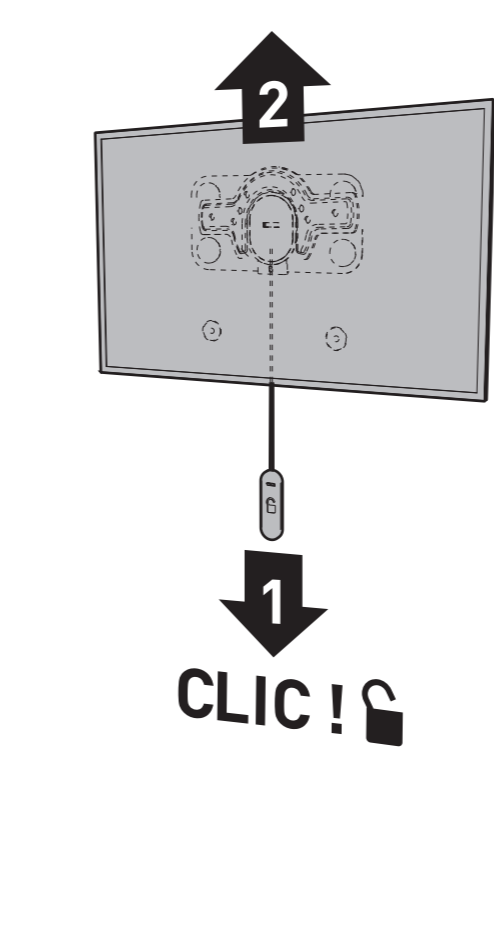

7 ?

- x4 Ø4
- x4 Ø5
- x4 Ø6
- x4 Ø8

- x2 Ø4
- x2 Ø5
- x2 Ø6
- x2 Ø8

8

9

10

11

Vous avez des questions ?
 Vous avez besoin de conseils ?
N° Vert 0 800 40 40 60
 APPEL GRATUIT DEPUIS UN POSTE FIXE
 international : +33 472 46 16 26

Fabriqué en France - Made in France
www.erard.com

FiXiT 200

SUPPORT MURAL ULTRA-FIN POUR ÉCRAN PLAT
 ULTRA FLAT WALL MOUNT FOR FLAT TV SCREEN

M 19"-32"
 48-81 cm **50 KG**
 TESTÉ JUSQU'À 200 KG
 TESTED UP TO 200 KG