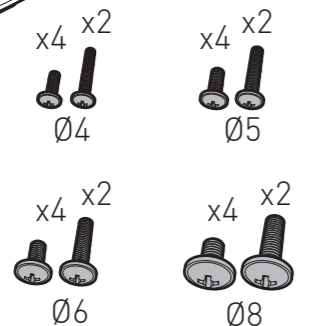

Fabriqué en France - Made in France
www.erard.com

FiXiT 200

SUPPORT MURAL ULTRA-FIN POUR ÉCRAN PLAT
 ULTRA FLAT WALL MOUNT FOR FLAT TV SCREEN

M 19"-32"
 48-81 cm **50 KG**
 TESTÉ JUSQU'À 200 KG
 TESTED UP TO 200 KG