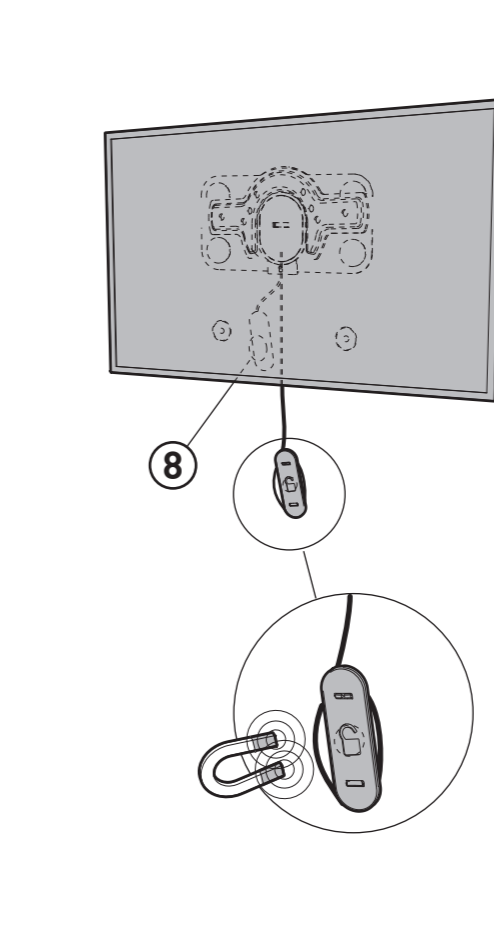

7 ?

- x4 Ø4
- x4 Ø5
- x4 Ø6
- x4 Ø8

- x2 Ø4
- x2 Ø5
- x2 Ø6
- x2 Ø8

8

9

10

11

Vous avez des questions ?
 Vous avez besoin de conseils ?
N° Vert 0 800 40 40 60
 APPEL GRATUIT DEPUIS UN POSTE FIXE
 international : +33 472 46 16 26

Fabriqué en France - Made in France
www.erard.com

FiXiT 200

SUPPORT MURAL ULTRA-FIN POUR ÉCRAN PLAT
 ULTRA FLAT WALL MOUNT FOR FLAT TV SCREEN

M 19"-32"
 48-81 cm **50 KG**
 TESTÉ JUSQU'À 200 KG
 TESTED UP TO 200 KG