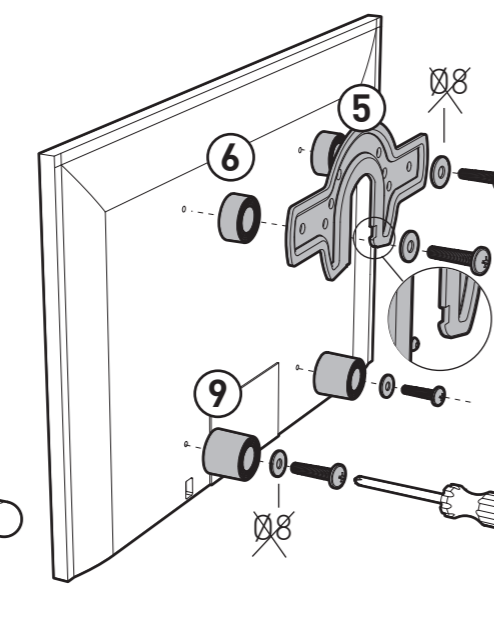

7 ?

- x4 Ø4
- x4 Ø5
- x4 Ø6
- x4 Ø8

- x2 Ø4
- x2 Ø5
- x2 Ø6
- x2 Ø8

8

9

10

11

Vous avez des questions ?
 Vous avez besoin de conseils ?
N° Vert 0 800 40 40 60
 APPEL GRATUIT DEPUIS UN POSTE FIXE
 international : +33 472 46 16 26

Fabriqué en France - Made in France
www.erard.com

FiXiT 200

SUPPORT MURAL ULTRA-FIN POUR ÉCRAN PLAT
 ULTRA FLAT WALL MOUNT FOR FLAT TV SCREEN

M 19"-32"
 48-81 cm **50 KG**
 TESTÉ JUSQU'À 200 KG
 TESTED UP TO 200 KG