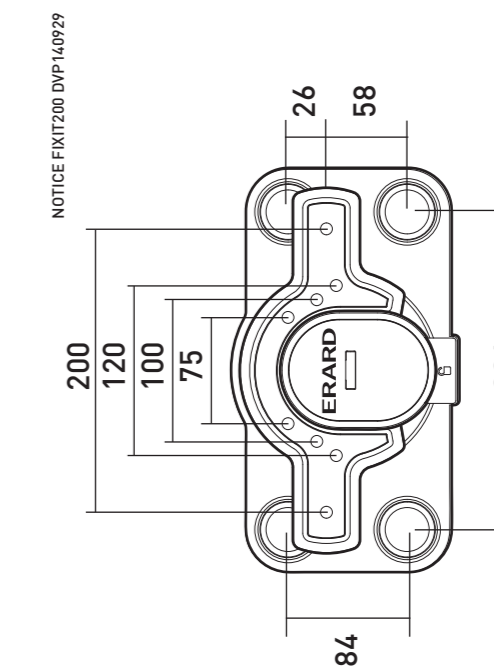

7 ?

- x4 Ø4
- x4 Ø5
- x4 Ø6
- x4 Ø8

- x2 Ø4
- x2 Ø5
- x2 Ø6
- x2 Ø8

8

9

10

11

Vous avez des questions ?
 Vous avez besoin de conseils ?
N° Vert 0 800 40 40 60
 APPEL GRATUIT DEPUIS UN POSTE FIXE
 international : +33 472 46 16 26

Fabriqué en France - Made in France
www.erard.com

FiXiT 200

SUPPORT MURAL ULTRA-FIN POUR ÉCRAN PLAT
 ULTRA FLAT WALL MOUNT FOR FLAT TV SCREEN

M 19"-32"
 48-81 cm **50 KG**
 TESTÉ JUSQU'À 200 KG
 TESTED UP TO 200 KG

1 3 6 7 9

2 4 5 8