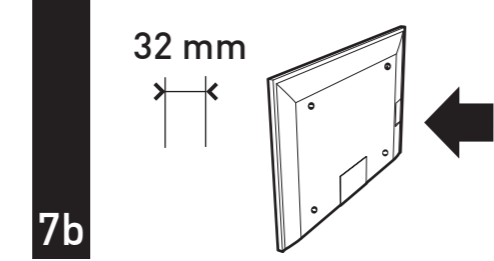

7 ?

8

9

10

11

FiXiT 400

SUPPORT MURAL ULTRA-FIN POUR ÉCRAN PLAT
ULTRA FLAT WALL MOUNT FOR FLAT TV SCREEN

REF : 044040

L 30"-55"
76-140 cm **60 KG**
TESTÉ JUSQU'À 240 KG
TESTED UP TO 240 KG

Vous avez des questions ?
Vous avez besoin de conseils ?

N° Vert 0 800 40 40 60
APPEL GRATUIT DEPUIS UN POSTE FIXE
international : +33 472 46 16 26