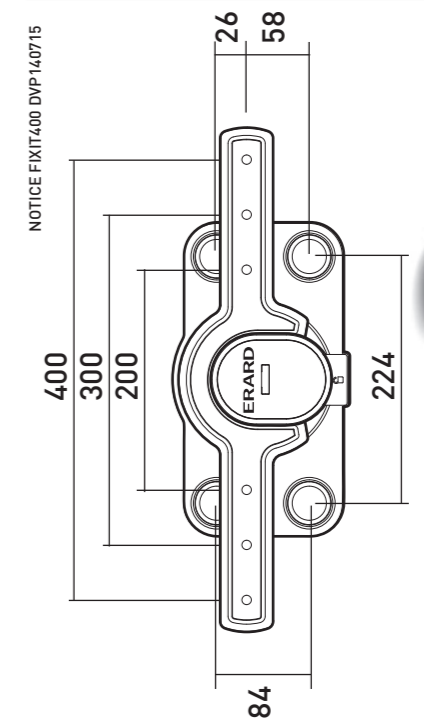

7 ?

8

9

10

11

FiXiT 400

SUPPORT MURAL ULTRA-FIN POUR ÉCRAN PLAT
ULTRA FLAT WALL MOUNT FOR FLAT TV SCREEN

REF : 044040

L 30"-55"
76-140 cm **60 KG**
TESTÉ JUSQU'À 240 KG
TESTED UP TO 240 KG

Vous avez des questions ?
Vous avez besoin de conseils ?

N° Vert 0 800 40 40 60
APPEL GRATUIT DEPUIS UN POSTE FIXE
international : +33 472 46 16 26