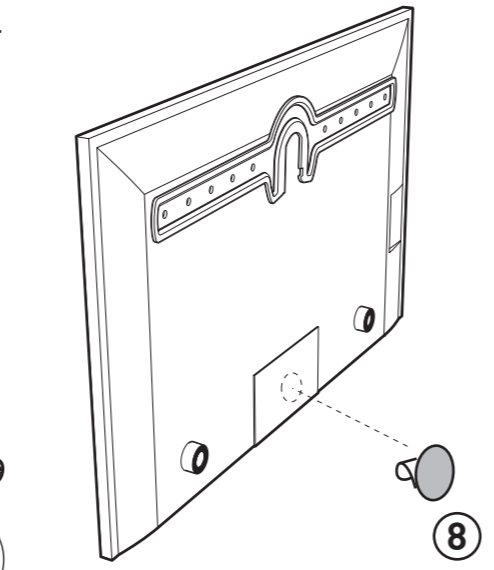

7 ?

8

9

10

11

FiXiT 600

SUPPORT MURAL ULTRA-FIN POUR ÉCRAN PLAT
ULTRA FLAT WALL MOUNT FOR FLAT TV SCREEN

REF : 044060

Vous avez des questions ?
Vous avez besoin de conseils ?
N° Vert 0 800 40 40 60
APPEL GRATUIT DEPUIS UN POSTE FIXE
international : +33 472 46 16 26

NOTICE FIXIT600 DYP-140630

XL 40"-75"
102-190cm

70 KG
TESTÉ JUSQU'À 280 KG
TESTED UP TO 280 KG