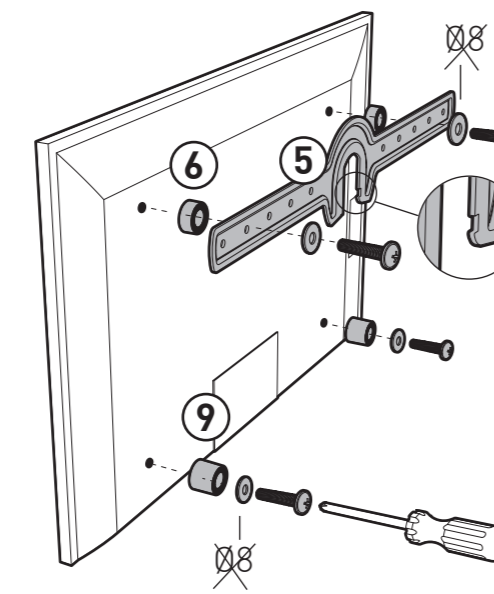

7 ?

8

9

10

11

FiXiT 600

SUPPORT MURAL ULTRA-FIN POUR ÉCRAN PLAT
ULTRA FLAT WALL MOUNT FOR FLAT TV SCREEN

REF : 044060

Vous avez des questions ?
Vous avez besoin de conseils ?
N° Vert 0 800 40 40 60
APPEL GRATUIT DEPUIS UN POSTE FIXE
international : +33 472 46 16 26

NOTICE FIXIT600 DYP-140630

XL 40"-75"
102-190cm

70 KG
TESTÉ JUSQU'À 280 KG
TESTED UP TO 280 KG