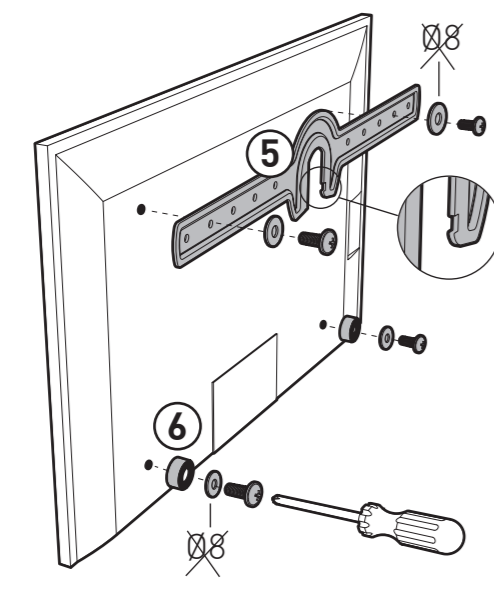

7 ?

8

9

10

11

FiXiT 600

SUPPORT MURAL ULTRA-FIN POUR ÉCRAN PLAT
ULTRA FLAT WALL MOUNT FOR FLAT TV SCREEN

REF : 044060

Vous avez des questions ?
Vous avez besoin de conseils ?
N° Vert 0 800 40 40 60
APPEL GRATUIT DEPUIS UN POSTE FIXE
international : +33 472 46 16 26

NOTICE FIXIT600 DYP-140630

XL 40"-75"
102-190cm

70 KG
TESTÉ JUSQU'À 280 KG
TESTED UP TO 280 KG