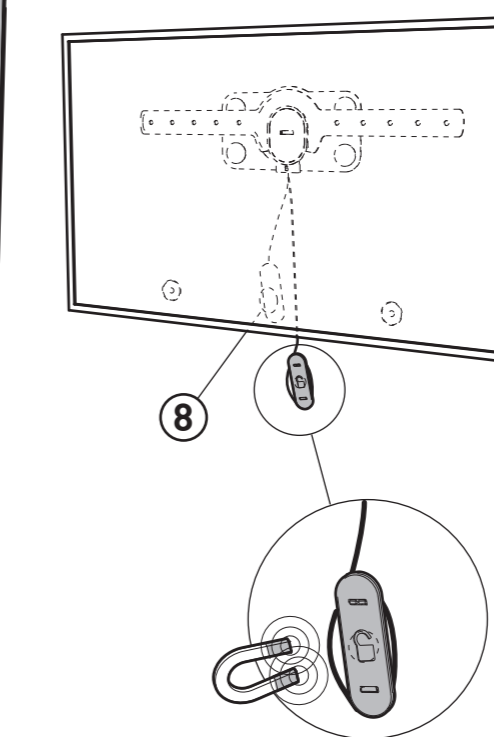

7 ?

8

9

10

11

FiXiT 600

SUPPORT MURAL ULTRA-FIN POUR ÉCRAN PLAT
ULTRA FLAT WALL MOUNT FOR FLAT TV SCREEN

REF : 044060

Vous avez des questions ?
Vous avez besoin de conseils ?
N° Vert 0 800 40 40 60
APPEL GRATUIT DEPUIS UN POSTE FIXE
international : +33 472 46 16 26

NOTICE FIXIT600 DYP-140630

XL 40"-75"
102-190cm

70 KG
TESTÉ JUSQU'À 280 KG
TESTED UP TO 280 KG