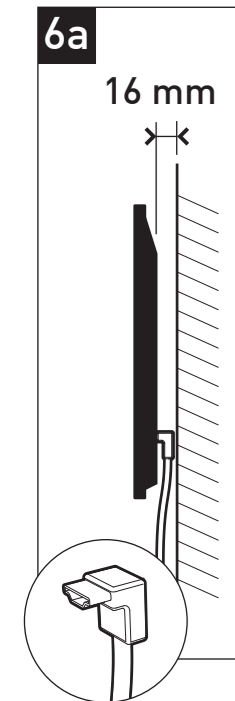

7 ?

8

9

10

11

FiXiT 600

SUPPORT MURAL ULTRA-FIN POUR ÉCRAN PLAT
ULTRA FLAT WALL MOUNT FOR FLAT TV SCREEN

REF : 044060

Vous avez des questions ?
Vous avez besoin de conseils ?
N° Vert 0 800 40 40 60
APPEL GRATUIT DEPUIS UN POSTE FIXE
international : +33 472 46 16 26

NOTICE FIXIT600 DYP-140630

XL 40"-75"
102-190cm

70 KG
TESTÉ JUSQU'À 280 KG
TESTED UP TO 280 KG