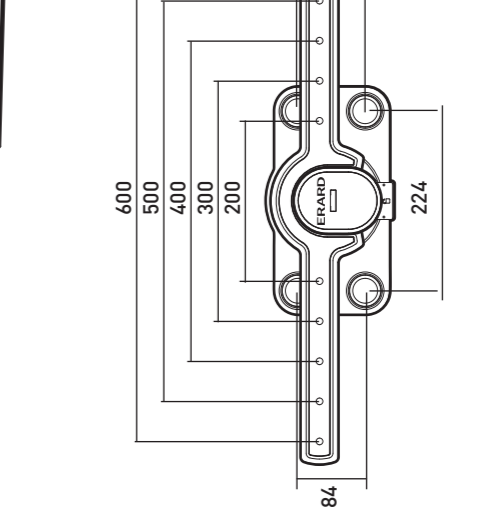

7 ?

8

9

10

11

FiXiT 600

SUPPORT MURAL ULTRA-FIN POUR ÉCRAN PLAT
ULTRA FLAT WALL MOUNT FOR FLAT TV SCREEN

REF : 044060

Vous avez des questions ?
Vous avez besoin de conseils ?
N° Vert 0 800 40 40 60
APPEL GRATUIT DEPUIS UN POSTE FIXE
international : +33 472 46 16 26

NOTICE FIXIT600 DYP-140630

XL 40"-75"
102-190cm

70 KG
TESTÉ JUSQU'À 280 KG
TESTED UP TO 280 KG