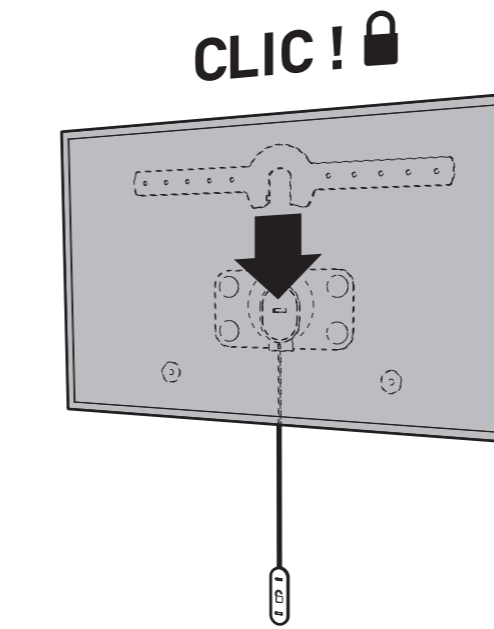

7 ?

8

9

10

11

FiXiT 600

SUPPORT MURAL ULTRA-FIN POUR ÉCRAN PLAT
ULTRA FLAT WALL MOUNT FOR FLAT TV SCREEN

REF : 044060

Vous avez des questions ?
Vous avez besoin de conseils ?
N° Vert 0 800 40 40 60
APPEL GRATUIT DEPUIS UN POSTE FIXE
international : +33 472 46 16 26

NOTICE FIXIT600 DYP-140630

XL 40"-75"
102-190cm

70 KG
TESTÉ JUSQU'À 280 KG
TESTED UP TO 280 KG