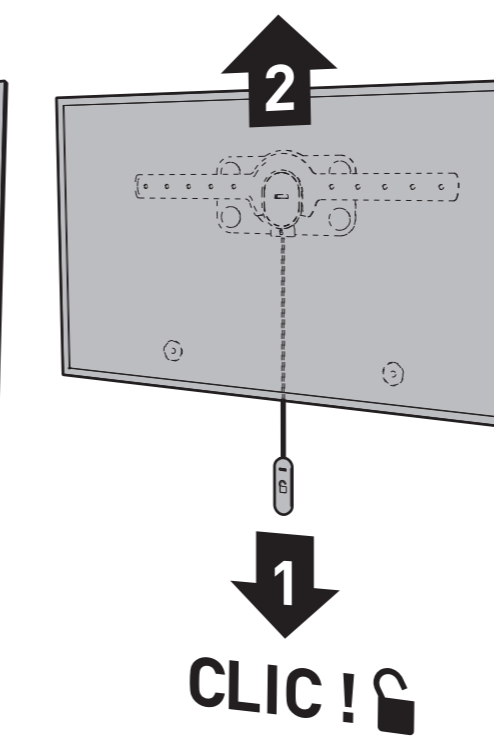

7 ?

8

9

10

11

FiXiT 600

SUPPORT MURAL ULTRA-FIN POUR ÉCRAN PLAT
ULTRA FLAT WALL MOUNT FOR FLAT TV SCREEN

REF : 044060

Vous avez des questions ?
Vous avez besoin de conseils ?
N° Vert 0 800 40 40 60
APPEL GRATUIT DEPUIS UN POSTE FIXE
international : +33 472 46 16 26

NOTICE FIXIT600 DYP-140630

XL 40"-75"
102-190cm

70 KG
TESTÉ JUSQU'À 280 KG
TESTED UP TO 280 KG