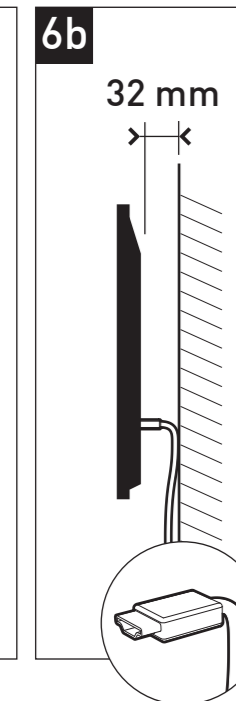

7 ?

8

9

10

11

FiXiT 600

SUPPORT MURAL ULTRA-FIN POUR ÉCRAN PLAT
ULTRA FLAT WALL MOUNT FOR FLAT TV SCREEN

REF : 044060

Vous avez des questions ?
Vous avez besoin de conseils ?
N° Vert 0 800 40 40 60
APPEL GRATUIT DEPUIS UN POSTE FIXE
international : +33 472 46 16 26

NOTICE FIXIT600 DYP-140630

XL 40"-75"
102-190cm

70 KG
TESTÉ JUSQU'À 280 KG
TESTED UP TO 280 KG