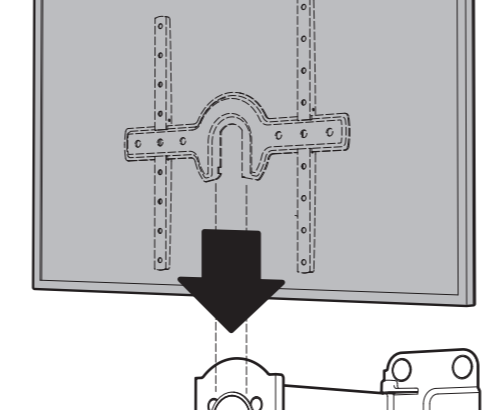

- x4 **7** Ø5
- x4 Ø6
- x4 Ø8

Vous avez des questions ?
Vous avez besoin de conseils ?
N° Vert 0 800 40 40 60
APPEL GRATUIT DEPUIS UN POSTE FIXE
international : +33 800 40 40 60 60
Fabriqué en France - Made in France
www.erard.com

TWISTIT400

SUPPORT MURAL ULTRA-FIN POUR ÉCRAN PLAT
INCLINABLE 25° ET ORIENTABLE 180°
ULTRA-SLIM WALL MOUNT FOR FLAT TV SCREEN
TILTING 25° AND SWIVELING 180°

REF : 044440

ERARD®

NOTICE TWISTIT 400 A DVP140718

TWISTIT400

SUPPORT MURAL ULTRA-FIN POUR ÉCRAN PLAT
INCLINABLE 25° ET ORIENTABLE 180°
ULTRA-SLIM WALL MOUNT FOR FLAT TV SCREEN
TILTING 25° AND SWIVELING 180°

REF : 044440

L 30"-55"
76-140 cm

30 KG

TESTÉ JUSQU'À 120 KG
TESTED UP TO 120 KG