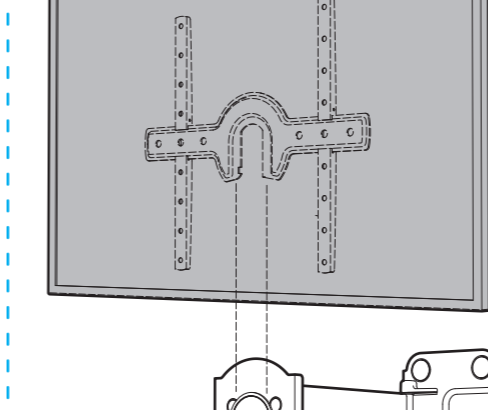

- x4 **7** Ø5
- x4 Ø6
- x4 Ø8

Vous avez des questions ?
Vous avez besoin de conseils ?
N° Vert 0 800 40 40 60
APPEL GRATUIT DEPUIS UN POSTE FIXE
international : +33 800 40 40 60 60
Fabriqué en France - Made in France
www.erard.com

TWISTIT400

SUPPORT MURAL ULTRA-FIN POUR ÉCRAN PLAT
INCLINABLE 25° ET ORIENTABLE 180°
ULTRA-SLIM WALL MOUNT FOR FLAT TV SCREEN
TILTING 25° AND SWIVELING 180°

REF : 044440

ERARD®

NOTICE TWISTIT 400 A DVP140718

TWISTIT400

SUPPORT MURAL ULTRA-FIN POUR ÉCRAN PLAT
INCLINABLE 25° ET ORIENTABLE 180°
ULTRA-SLIM WALL MOUNT FOR FLAT TV SCREEN
TILTING 25° AND SWIVELING 180°

REF : 044440

L 30"-55"
76-140 cm

30 KG

TESTÉ JUSQU'À 120 KG
TESTED UP TO 120 KG