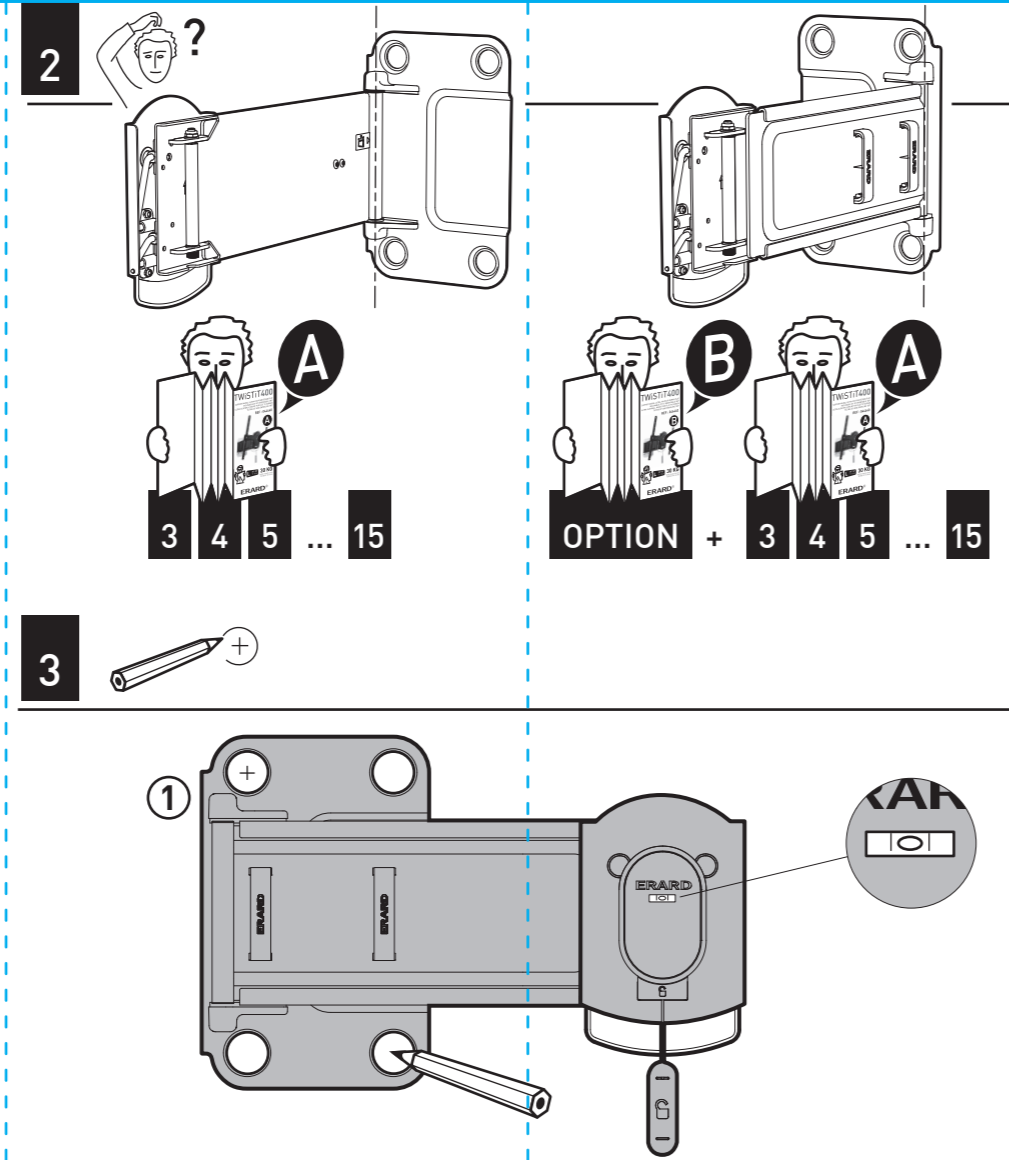

TWISTIT400

SUPPORT MURAL ULTRA-FIN POUR ÉCRAN PLAT
INCLINABLE 25° ET ORIENTABLE 180°
ULTRA-SLIM WALL MOUNT FOR FLAT TV SCREEN
TILTING 25° AND SWIVELING 180°

REF : 044440

ERARD®

NOTICE TWISTIT 400 A DVP140718

TWISTIT400

SUPPORT MURAL ULTRA-FIN POUR ÉCRAN PLAT
INCLINABLE 25° ET ORIENTABLE 180°
ULTRA-SLIM WALL MOUNT FOR FLAT TV SCREEN
TILTING 25° AND SWIVELING 180°

REF : 044440

L 30"-55"
76-140 cm

30 KG

TESTÉ JUSQU'À 120 KG
TESTED UP TO 120 KG