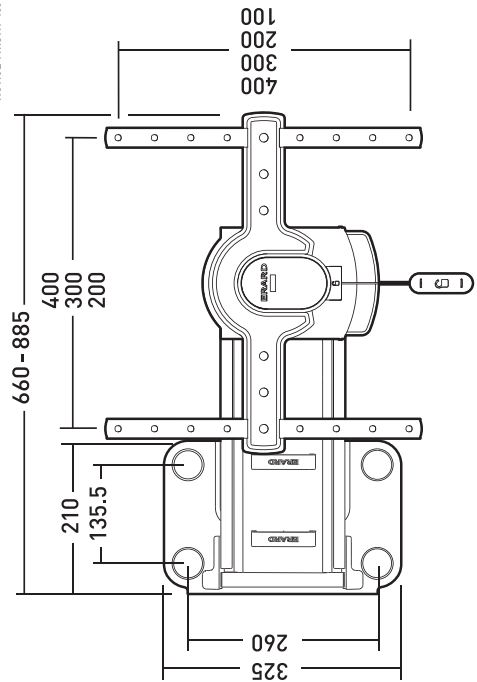

- x4 **7** Ø5
- x4 Ø6
- x4 Ø8

Vous avez des questions ?
Vous avez besoin de conseils ?
N° Vert 0 800 40 40 60
APPEL GRATUIT DEPUIS UN POSTE FIXE
international : +33 800 40 40 60 60
Fabriqué en France - Made in France
www.erard.com

TWISTIT400

SUPPORT MURAL ULTRA-FIN POUR ÉCRAN PLAT
INCLINABLE 25° ET ORIENTABLE 180°
ULTRA-SLIM WALL MOUNT FOR FLAT TV SCREEN
TILTING 25° AND SWIVELING 180°

REF : 044440

ERARD®

NOTICE TWISTIT 400 A DVP140718

16

**30 KG
MAXI**

NOTICE TWISTIT 400 B01P140715

Vous avez des questions ?
Vous avez besoin de conseils ?

N°Vert 0 800 40 40 60

APPEL GRATUIT DEPUIS UN POSTE FIXE

international : +33 800 40 40 60 60

Fabriqué en France - Made in France
www.erard.com

TWISTIT400

SUPPORT MURAL ULTRA-FIN POUR ÉCRAN PLAT
INCLINABLE 25° ET ORIENTABLE 180°
ULTRA-SLIM WALL MOUNT FOR FLAT TV SCREEN
TILTING 25° AND SWIVELING 180°

REF : 044440

L 30"-55"
76-140 cm

30 KG

TESTÉ JUSQU'À 120 KG
TESTED UP TO 120 KG