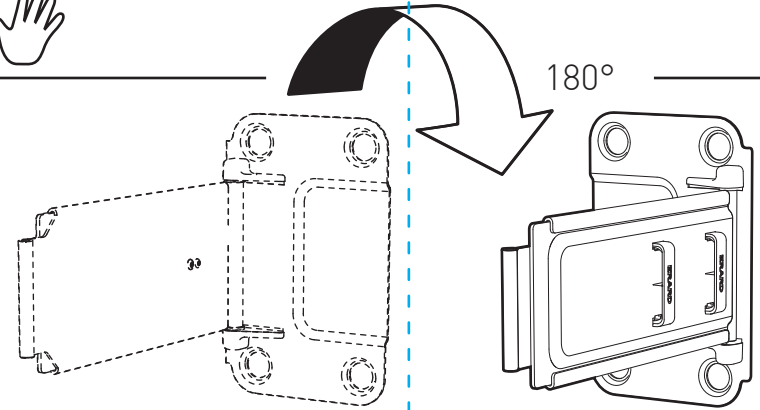

TWISTIT400

SUPPORT MURAL ULTRA-FIN POUR ÉCRAN PLAT
INCLINABLE 25° ET ORIENTABLE 180°
ULTRA-SLIM WALL MOUNT FOR FLAT TV SCREEN
TILTING 25° AND SWIVELING 180°

REF : 044440

L 30"-55"
76-140 cm

30 KG

TESTÉ JUSQU'À 120 KG
TESTED UP TO 120 KG

ERARD®

OPTION

1

* Non inclus / Not included

2

3