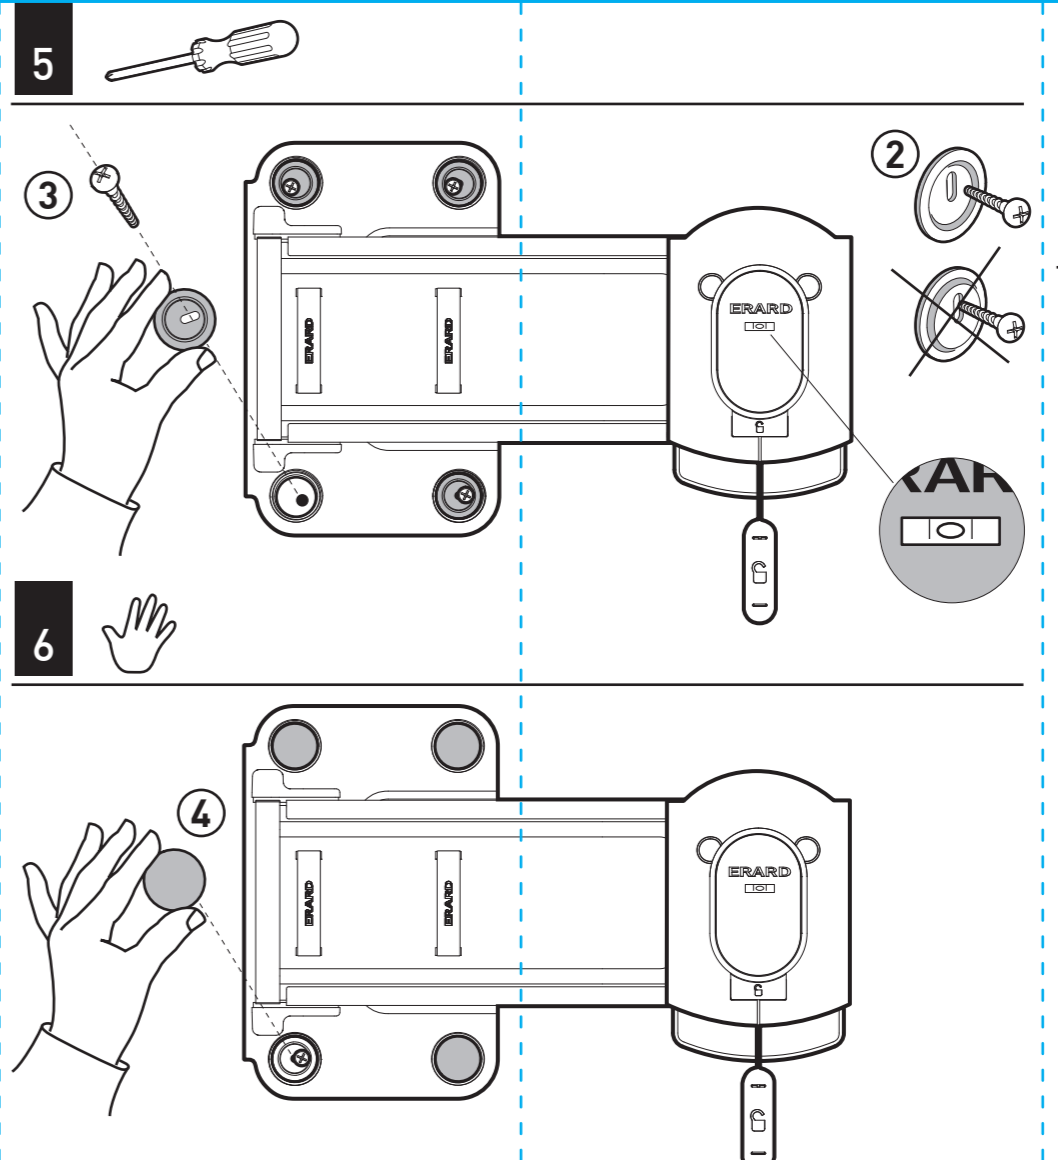

TWISTIT400

SUPPORT MURAL ULTRA-FIN POUR ÉCRAN PLAT
INCLINABLE 25° ET ORIENTABLE 180°
ULTRA-SLIM WALL MOUNT FOR FLAT TV SCREEN
TILTING 25° AND SWIVELING 180°

REF : 044440

ERARD®

NOTICE TWISTIT 400 A DVP140718

TWISTIT400

SUPPORT MURAL ULTRA-FIN POUR ÉCRAN PLAT
INCLINABLE 25° ET ORIENTABLE 180°
ULTRA-SLIM WALL MOUNT FOR FLAT TV SCREEN
TILTING 25° AND SWIVELING 180°

REF : 044440

L 30"-55"
76-140 cm

30 KG

TESTÉ JUSQU'À 120 KG
TESTED UP TO 120 KG