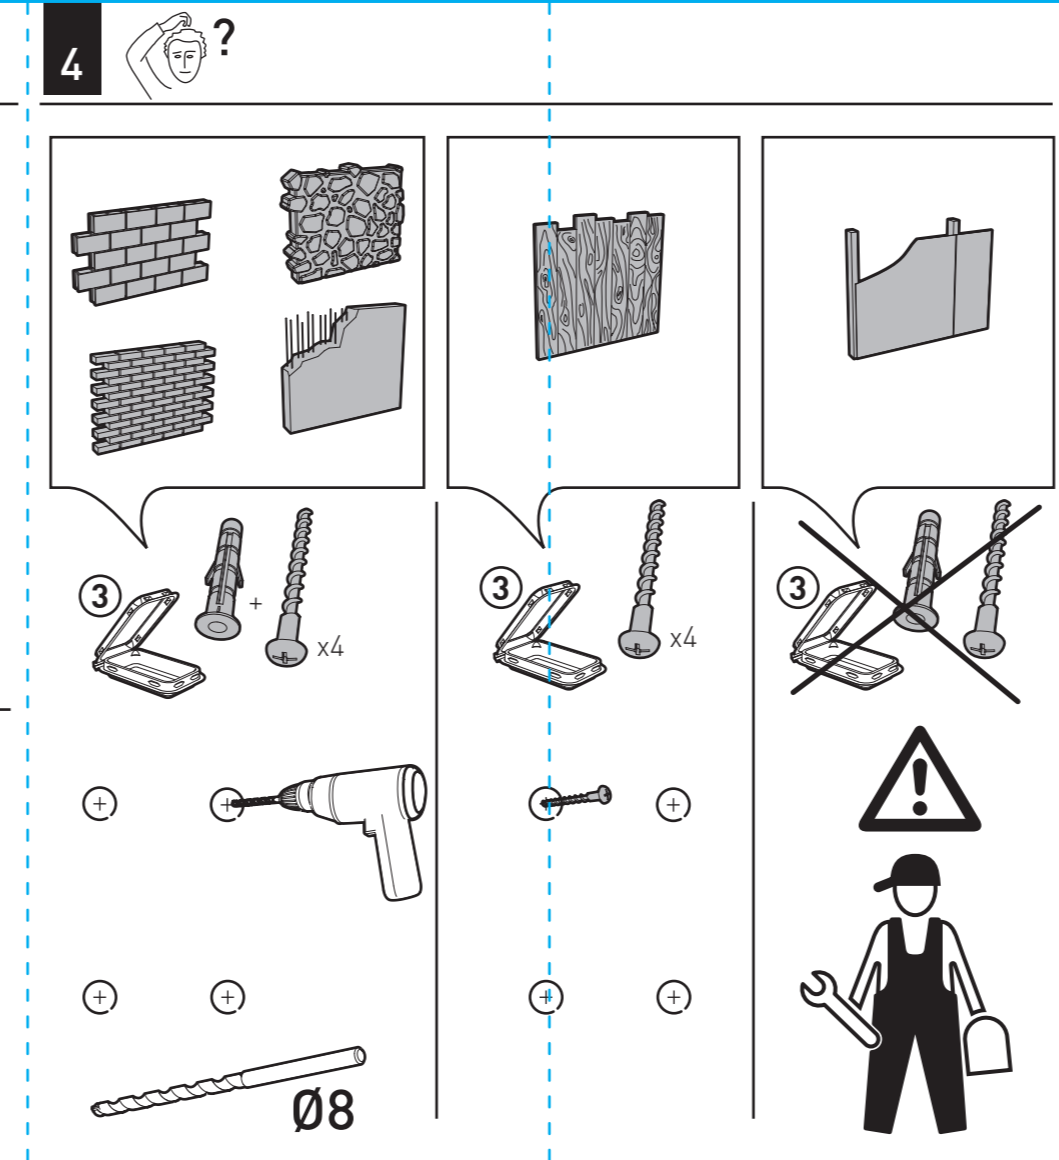

TWISTIT400

SUPPORT MURAL ULTRA-FIN POUR ÉCRAN PLAT
INCLINABLE 25° ET ORIENTABLE 180°
ULTRA-SLIM WALL MOUNT FOR FLAT TV SCREEN
TILTING 25° AND SWIVELING 180°

REF : 044440

ERARD®

NOTICE TWISTIT 400 A DVP140718

TWISTIT400

SUPPORT MURAL ULTRA-FIN POUR ÉCRAN PLAT
INCLINABLE 25° ET ORIENTABLE 180°
ULTRA-SLIM WALL MOUNT FOR FLAT TV SCREEN
TILTING 25° AND SWIVELING 180°

REF : 044440

L 30"-55"
76-140 cm

30 KG

TESTÉ JUSQU'À 120 KG
TESTED UP TO 120 KG