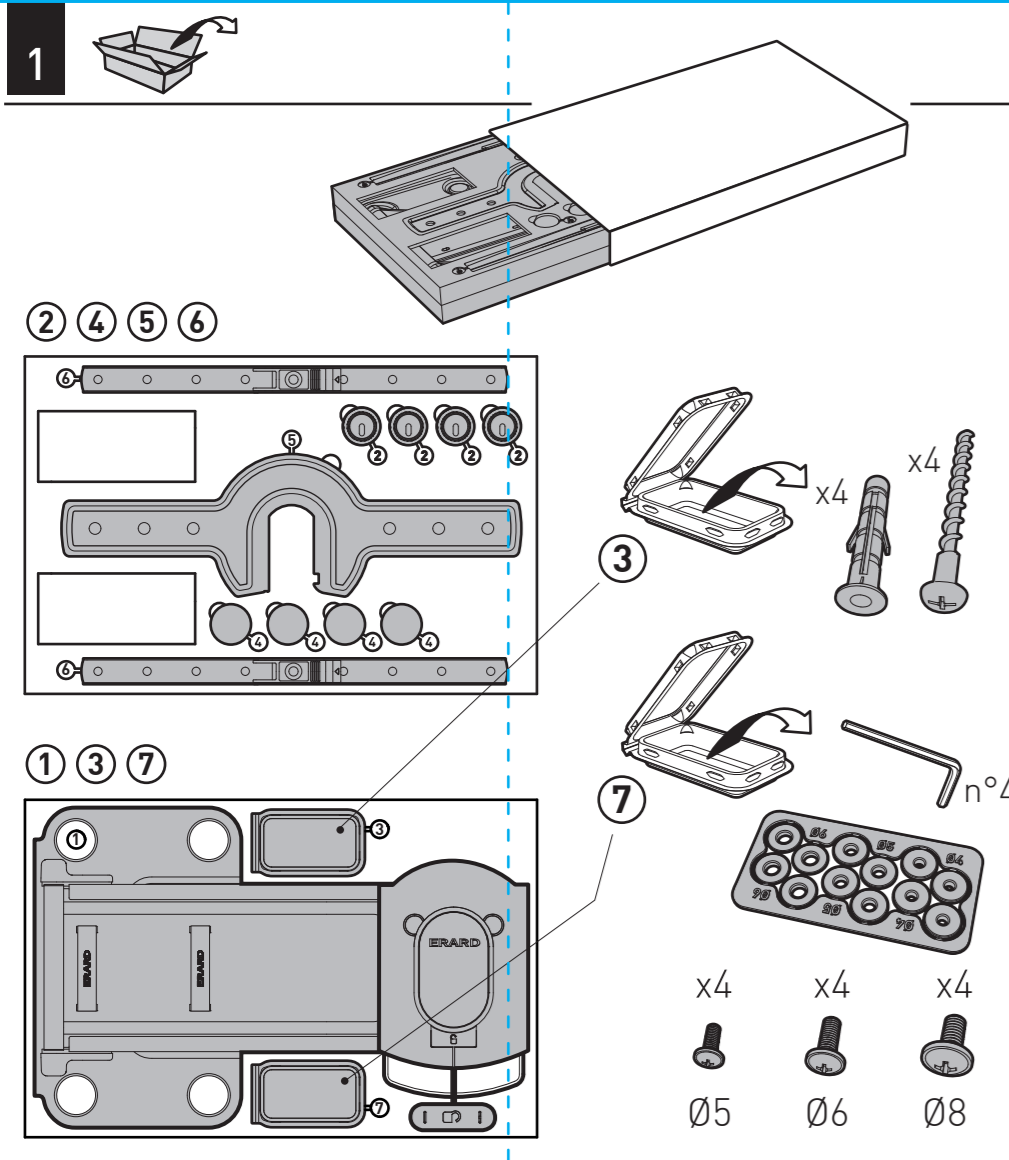

TWISTIT400

SUPPORT MURAL ULTRA-FIN POUR ÉCRAN PLAT
INCLINABLE 25° ET ORIENTABLE 180°
ULTRA-SLIM WALL MOUNT FOR FLAT TV SCREEN
TILTING 25° AND SWIVELING 180°

REF : 044440

ERARD®

NOTICE TWISTIT 400 A DVP140718

TWISTIT400

SUPPORT MURAL ULTRA-FIN POUR ÉCRAN PLAT
INCLINABLE 25° ET ORIENTABLE 180°
ULTRA-SLIM WALL MOUNT FOR FLAT TV SCREEN
TILTING 25° AND SWIVELING 180°

REF : 044440

L 30"-55"
76-140 cm

30 KG

TESTÉ JUSQU'À 120 KG
TESTED UP TO 120 KG