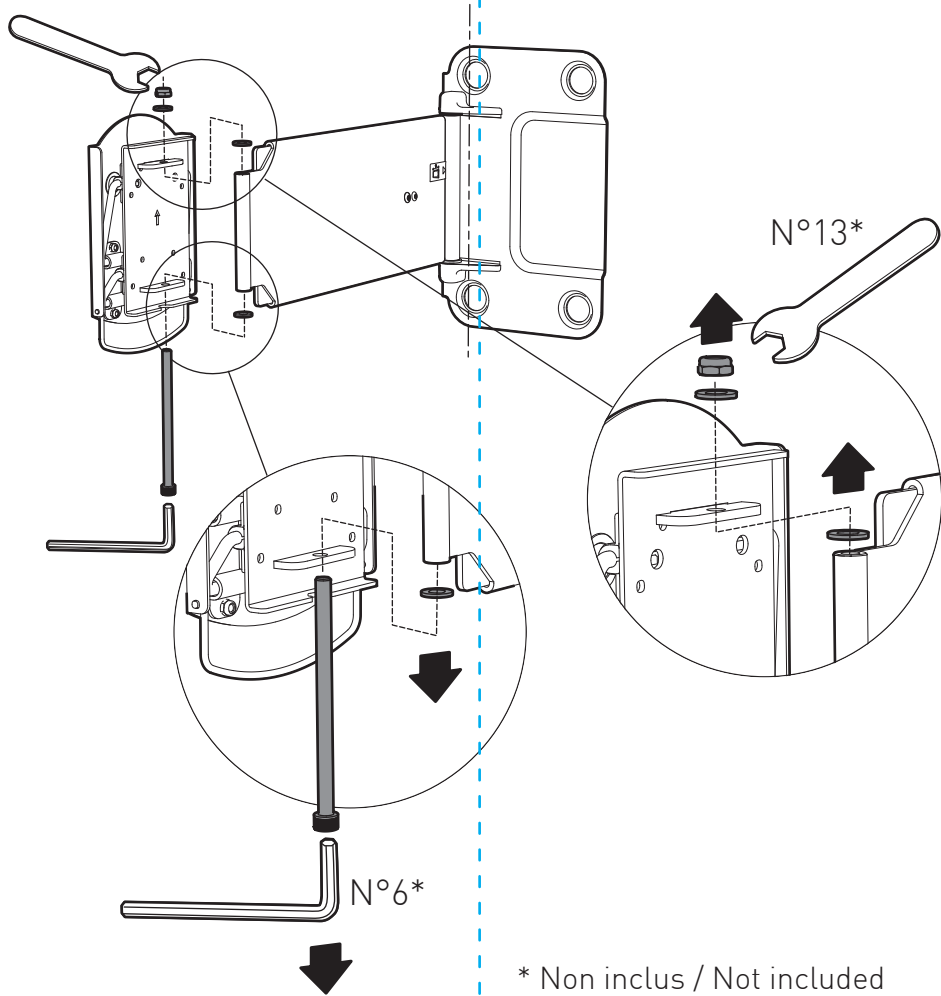

TWISTIT400

SUPPORT MURAL ULTRA-FIN POUR ÉCRAN PLAT
INCLINABLE 25° ET ORIENTABLE 180°
ULTRA-SLIM WALL MOUNT FOR FLAT TV SCREEN
TILTING 25° AND SWIVELING 180°

REF : 044440

L 30"-55"
76-140 cm

30 KG

TESTÉ JUSQU'À 120 KG
TESTED UP TO 120 KG

ERARD®

OPTION

1

* Non inclus / Not included

2

3