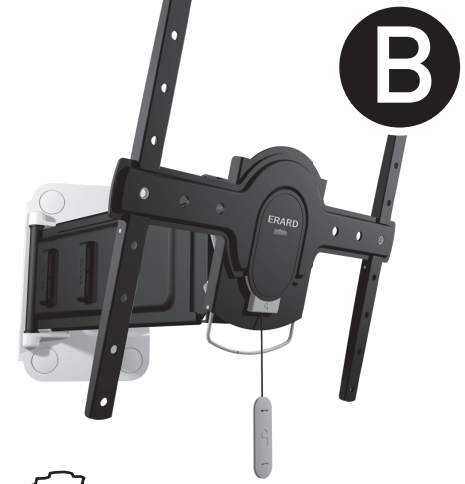

TWISTIT400

SUPPORT MURAL ULTRA-FIN POUR ÉCRAN PLAT
INCLINABLE 25° ET ORIENTABLE 180°
ULTRA-SLIM WALL MOUNT FOR FLAT TV SCREEN
TILTING 25° AND SWIVELING 180°

REF : 044440

ERARD®

NOTICE TWISTIT 400 A DVP140718

TWISTIT400

SUPPORT MURAL ULTRA-FIN POUR ÉCRAN PLAT
INCLINABLE 25° ET ORIENTABLE 180°
ULTRA-SLIM WALL MOUNT FOR FLAT TV SCREEN
TILTING 25° AND SWIVELING 180°

REF : 044440

L 30"-55"
76-140 cm

30 KG

TESTÉ JUSQU'À 120 KG
TESTED UP TO 120 KG