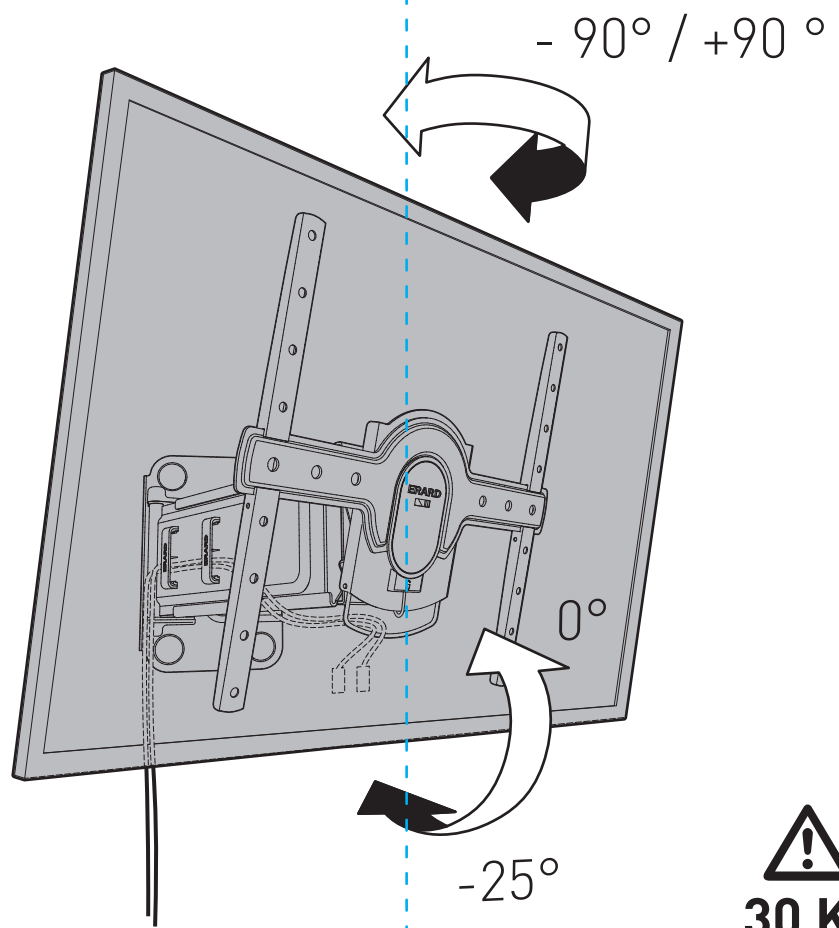

16

**30 KG
MAXI**

NOTICE TWISTIT 400 B01P140715