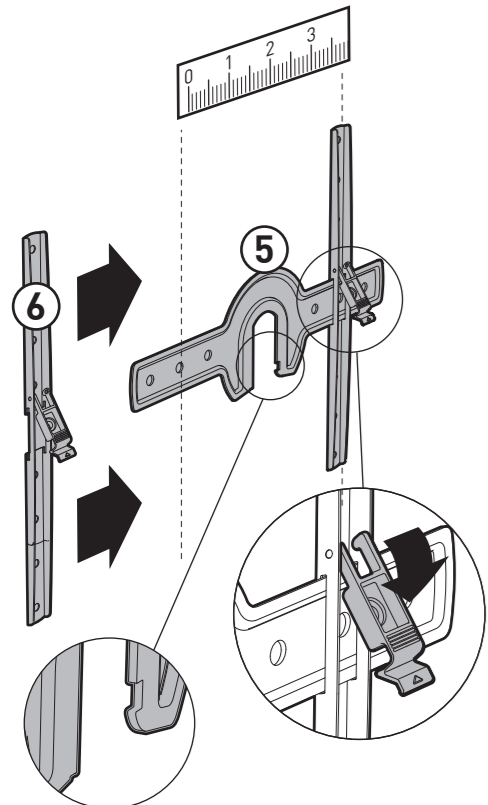

- x4 **7** Ø5
- x4 Ø6
- x4 Ø8

Vous avez des questions ?
Vous avez besoin de conseils ?
N° Vert 0 800 40 40 60
APPEL GRATUIT DEPUIS UN POSTE FIXE
international : +33 800 40 40 60 60
Fabriqué en France - Made in France
www.erard.com

TWISTIT400

SUPPORT MURAL ULTRA-FIN POUR ÉCRAN PLAT
INCLINABLE 25° ET ORIENTABLE 180°
ULTRA-SLIM WALL MOUNT FOR FLAT TV SCREEN
TILTING 25° AND SWIVELING 180°

REF : 044440

ERARD®

NOTICE TWISTIT 400 A DVP140718

TWISTIT400

SUPPORT MURAL ULTRA-FIN POUR ÉCRAN PLAT
INCLINABLE 25° ET ORIENTABLE 180°
ULTRA-SLIM WALL MOUNT FOR FLAT TV SCREEN
TILTING 25° AND SWIVELING 180°

REF : 044440

L 30"-55"
76-140 cm

30 KG

TESTÉ JUSQU'À 120 KG
TESTED UP TO 120 KG