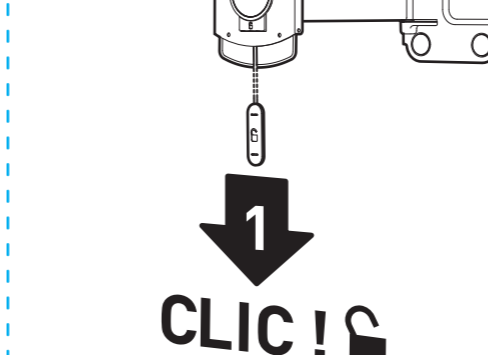

- x4 **7** Ø5
- x4 Ø6
- x4 Ø8

Vous avez des questions ?
Vous avez besoin de conseils ?
N° Vert 0 800 40 40 60
APPEL GRATUIT DEPUIS UN POSTE FIXE
international : +33 800 40 40 60 60
Fabriqué en France - Made in France
www.erard.com

TWISTIT400

SUPPORT MURAL ULTRA-FIN POUR ÉCRAN PLAT
INCLINABLE 25° ET ORIENTABLE 180°
ULTRA-SLIM WALL MOUNT FOR FLAT TV SCREEN
TILTING 25° AND SWIVELING 180°

REF : 044440

ERARD®

NOTICE TWISTIT 400 A DVP140718