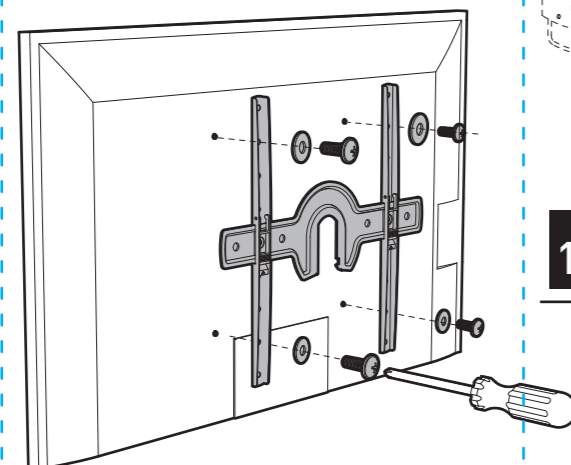

- x4 **7** Ø5
- x4 Ø6
- x4 Ø8

Vous avez des questions ?
Vous avez besoin de conseils ?
N° Vert 0 800 40 40 60
APPEL GRATUIT DEPUIS UN POSTE FIXE
international : +33 800 40 40 60 60
Fabriqué en France - Made in France
www.erard.com

TWISTIT400

SUPPORT MURAL ULTRA-FIN POUR ÉCRAN PLAT
INCLINABLE 25° ET ORIENTABLE 180°
ULTRA-SLIM WALL MOUNT FOR FLAT TV SCREEN
TILTING 25° AND SWIVELING 180°

REF : 044440

ERARD®

NOTICE TWISTIT 400 A DVP140718

TWISTIT400

SUPPORT MURAL ULTRA-FIN POUR ÉCRAN PLAT
INCLINABLE 25° ET ORIENTABLE 180°
ULTRA-SLIM WALL MOUNT FOR FLAT TV SCREEN
TILTING 25° AND SWIVELING 180°

REF : 044440

L 30"-55"
76-140 cm

30 KG

TESTÉ JUSQU'À 120 KG
TESTED UP TO 120 KG