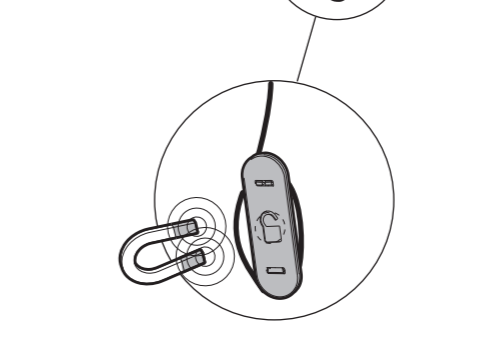

- x4 **7** Ø5
- x4 Ø6
- x4 Ø8

Vous avez des questions ?
Vous avez besoin de conseils ?
N° Vert 0 800 40 40 60
APPEL GRATUIT DEPUIS UN POSTE FIXE
international : +33 800 40 40 60 60
Fabriqué en France - Made in France
www.erard.com

TWISTIT400

SUPPORT MURAL ULTRA-FIN POUR ÉCRAN PLAT
INCLINABLE 25° ET ORIENTABLE 180°
ULTRA-SLIM WALL MOUNT FOR FLAT TV SCREEN
TILTING 25° AND SWIVELING 180°

REF : 044440

ERARD®

NOTICE TWISTIT 400 A DVP140718

TWISTIT400

SUPPORT MURAL ULTRA-FIN POUR ÉCRAN PLAT
INCLINABLE 25° ET ORIENTABLE 180°
ULTRA-SLIM WALL MOUNT FOR FLAT TV SCREEN
TILTING 25° AND SWIVELING 180°

REF : 044440

L 30"-55"
76-140 cm

30 KG

TESTÉ JUSQU'À 120 KG
TESTED UP TO 120 KG