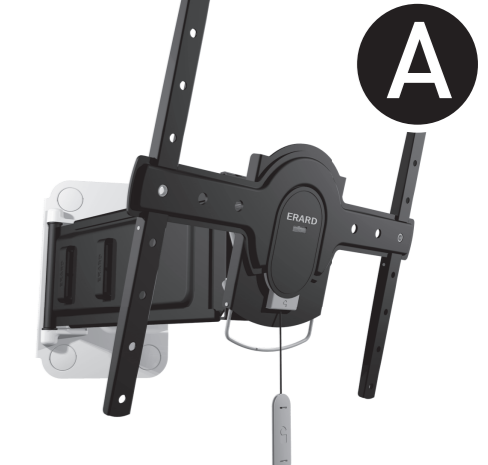

TWISTIT400

SUPPORT MURAL ULTRA-FIN POUR ÉCRAN PLAT
INCLINABLE 25° ET ORIENTABLE 180°
ULTRA-SLIM WALL MOUNT FOR FLAT TV SCREEN
TILTING 25° AND SWIVELING 180°

REF : 044440

ERARD®

NOTICE TWISTIT 400 A DVP140718

TWISTIT400

SUPPORT MURAL ULTRA-FIN POUR ÉCRAN PLAT
INCLINABLE 25° ET ORIENTABLE 180°
ULTRA-SLIM WALL MOUNT FOR FLAT TV SCREEN
TILTING 25° AND SWIVELING 180°

REF : 044440

L 30"-55"
76-140 cm

30 KG

TESTÉ JUSQU'À 120 KG
TESTED UP TO 120 KG