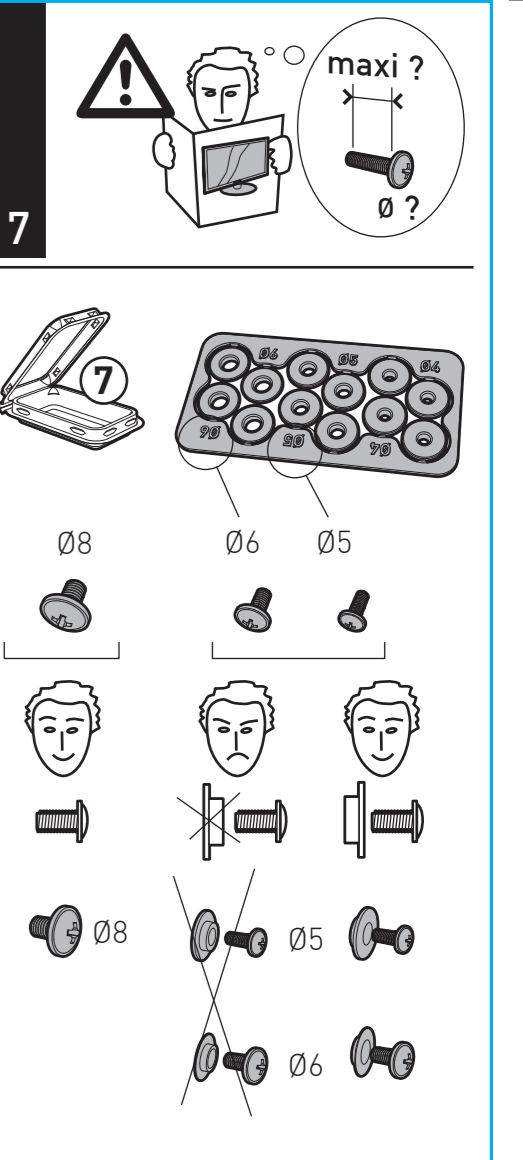

TWISTIT400

SUPPORT MURAL ULTRA-FIN POUR ÉCRAN PLAT
INCLINABLE 25° ET ORIENTABLE 180°
ULTRA-SLIM WALL MOUNT FOR FLAT TV SCREEN
TILTING 25° AND SWIVELING 180°

REF : 044440

ERARD®

NOTICE TWISTIT 400 A DVP140718

16

**30 KG
MAXI**

NOTICE TWISTIT 400 B01P140715

Vous avez des questions ?
Vous avez besoin de conseils ?

N°Vert 0 800 40 40 60

APPEL GRATUIT DEPUIS UN POSTE FIXE

international : +33 800 40 40 60 60

Fabriqué en France - Made in France
www.erard.com

TWISTIT400

SUPPORT MURAL ULTRA-FIN POUR ÉCRAN PLAT
INCLINABLE 25° ET ORIENTABLE 180°
ULTRA-SLIM WALL MOUNT FOR FLAT TV SCREEN
TILTING 25° AND SWIVELING 180°

REF : 044440

L 30"-55"
76-140 cm

30 KG

TESTÉ JUSQU'À 120 KG
TESTED UP TO 120 KG