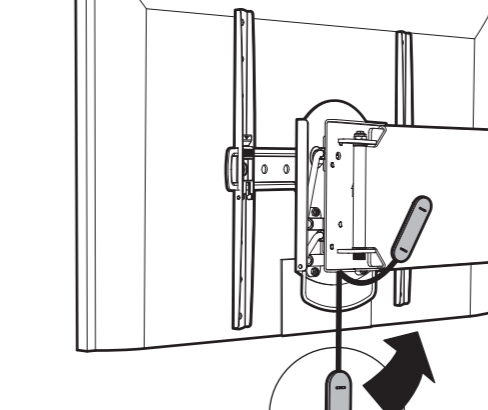

- x4 **7** Ø5
- x4 Ø6
- x4 Ø8

Vous avez des questions ?
Vous avez besoin de conseils ?
N° Vert 0 800 40 40 60
APPEL GRATUIT DEPUIS UN POSTE FIXE
international : +33 800 40 40 60 60
Fabriqué en France - Made in France
www.erard.com

TWISTIT400

SUPPORT MURAL ULTRA-FIN POUR ÉCRAN PLAT
INCLINABLE 25° ET ORIENTABLE 180°
ULTRA-SLIM WALL MOUNT FOR FLAT TV SCREEN
TILTING 25° AND SWIVELING 180°

REF : 044440