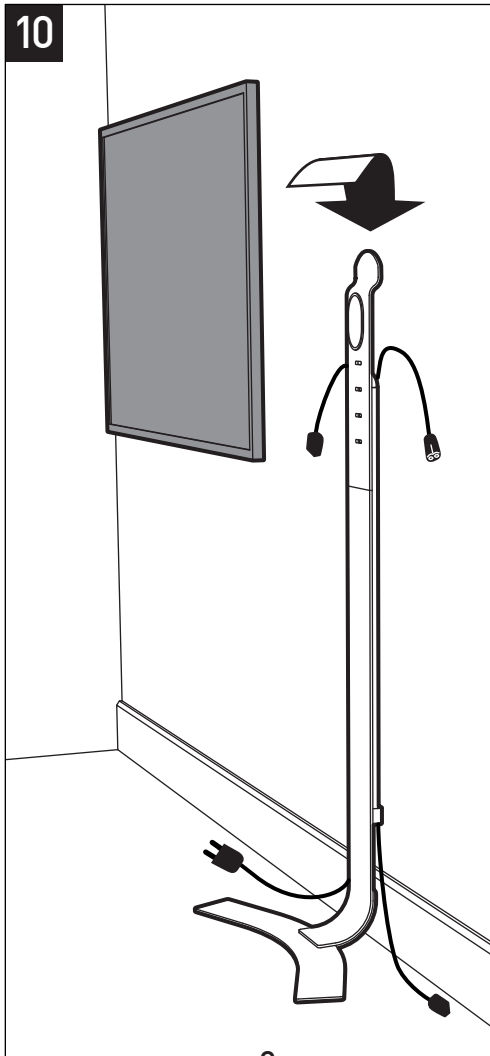

8

(B) x 2 + (C) + (D)

9

2

10

11

(E) + (F)