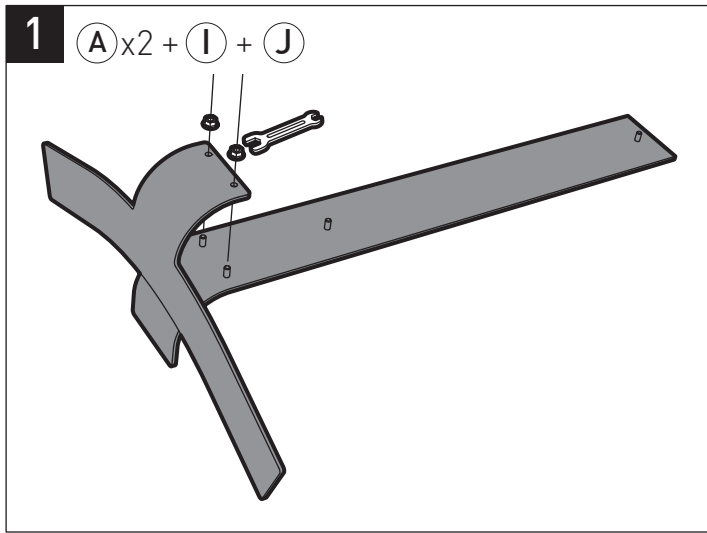

# STANDiT<sup>TM</sup> 400

ERARD<sup>®</sup>

SUPPORT MURAL SANS PERÇAGE POUR ÉCRAN PLAT  
HOLE-LESS WALL MOUNT FOR FLAT TV SCREEN

REF : 044640

BREVET & MODÈLE DÉPOSÉS - PATENTED DESIGN

8

(B) x 2 + (C) + (D)