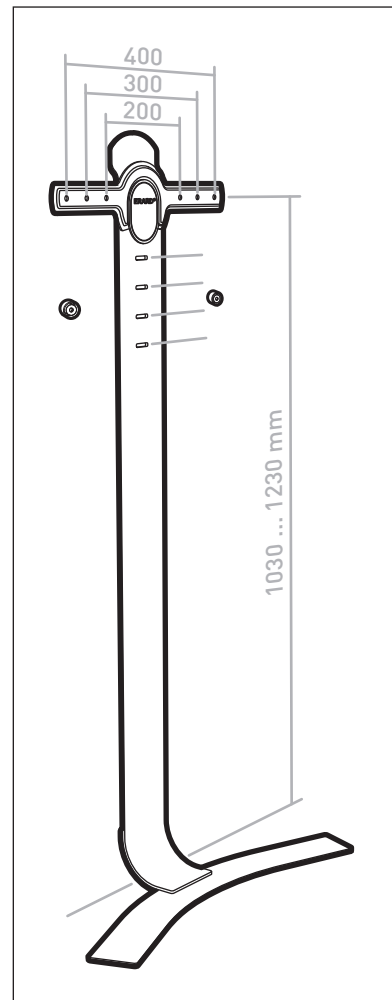

# STANDiT<sup>TM</sup> 400

ERARD<sup>®</sup>

SUPPORT MURAL SANS PERÇAGE POUR ÉCRAN PLAT  
HOLE-LESS WALL MOUNT FOR FLAT TV SCREEN

REF : 044640

BREVET & MODÈLE DÉPOSÉS - PATENTED DESIGN

8

(B) x 2 + (C) + (D)

9

2

10

11

(E) + (F)

12  / 

13

14