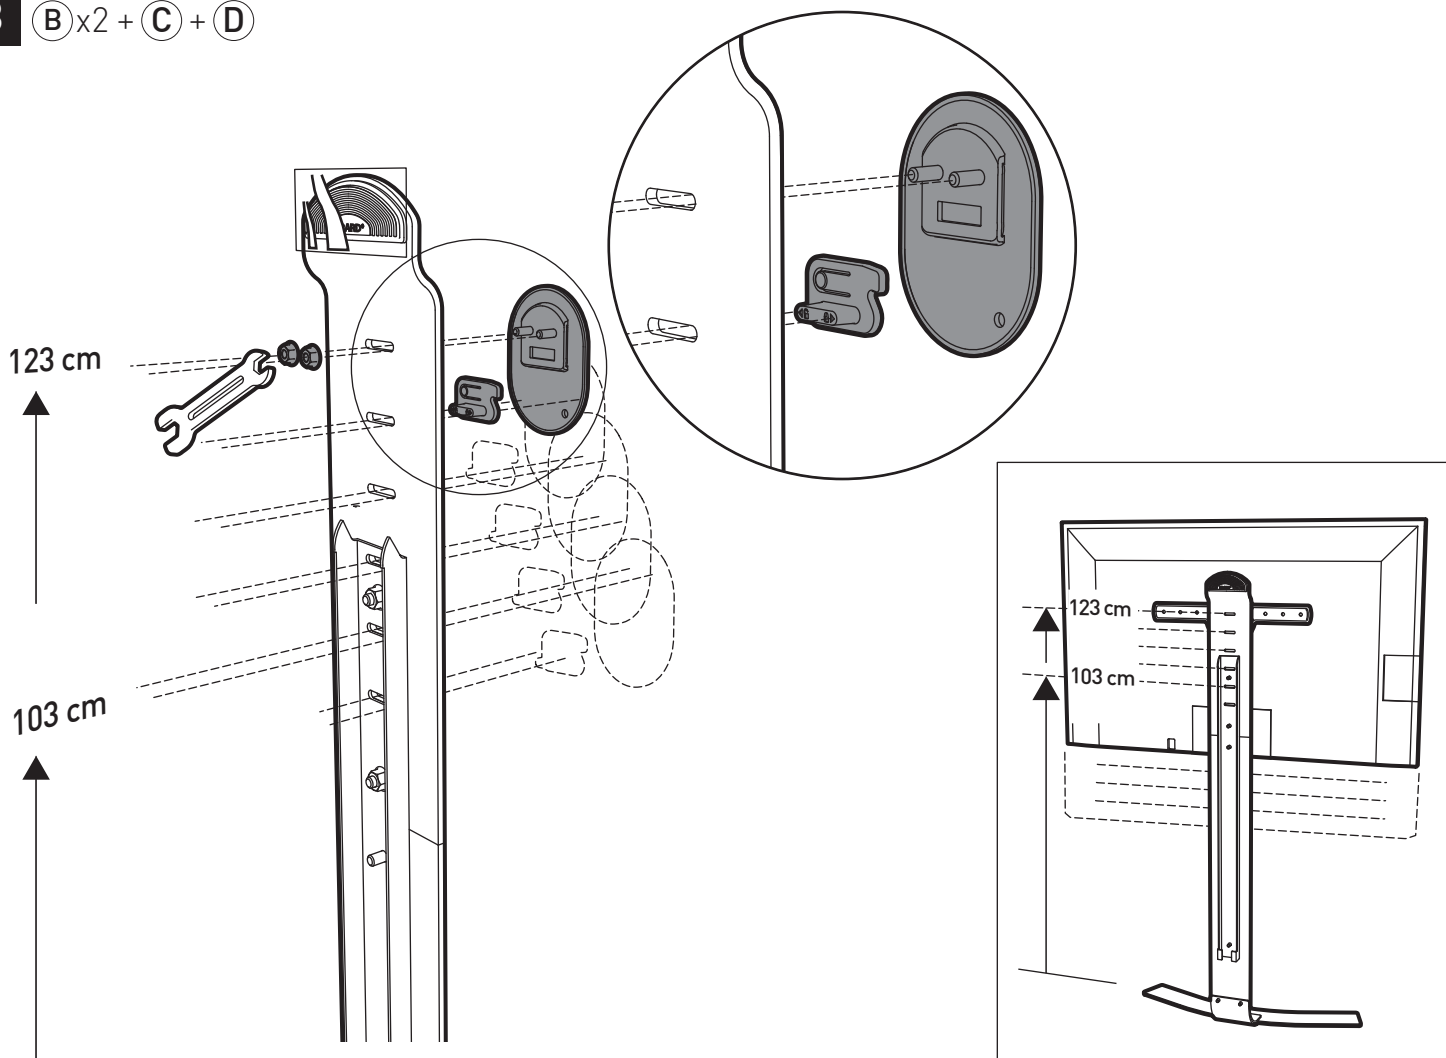

# STANDiT<sup>TM</sup> 400

ERARD<sup>®</sup>

SUPPORT MURAL SANS PERÇAGE POUR ÉCRAN PLAT  
HOLE-LESS WALL MOUNT FOR FLAT TV SCREEN

REF : 044640

BREVET & MODÈLE DÉPOSÉS - PATENTED DESIGN

8

(B) x 2 + (C) + (D)