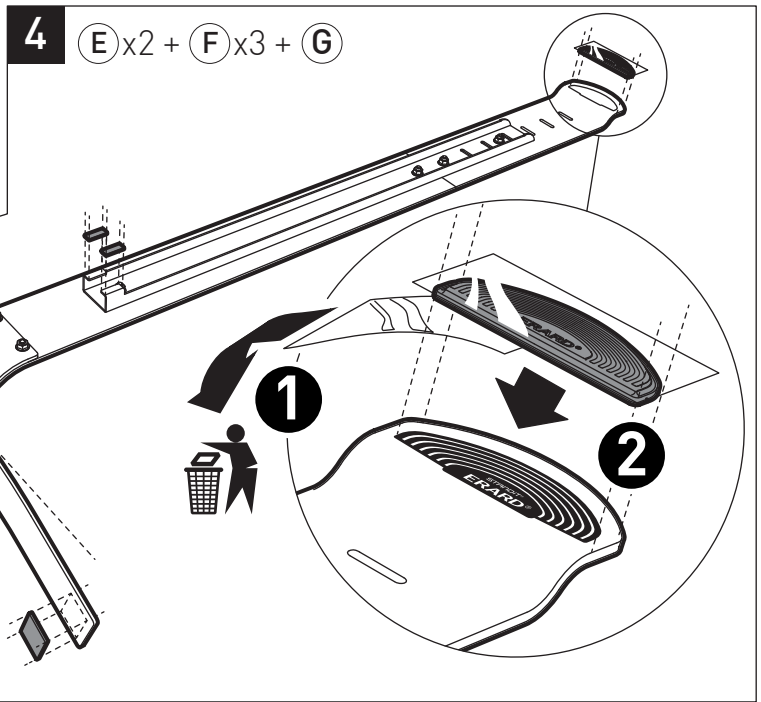

# STANDiT<sup>TM</sup> 400

ERARD<sup>®</sup>

SUPPORT MURAL SANS PERÇAGE POUR ÉCRAN PLAT  
HOLE-LESS WALL MOUNT FOR FLAT TV SCREEN

REF : 044640

BREVET & MODÈLE DÉPOSÉS - PATENTED DESIGN

8

(B) x 2 + (C) + (D)