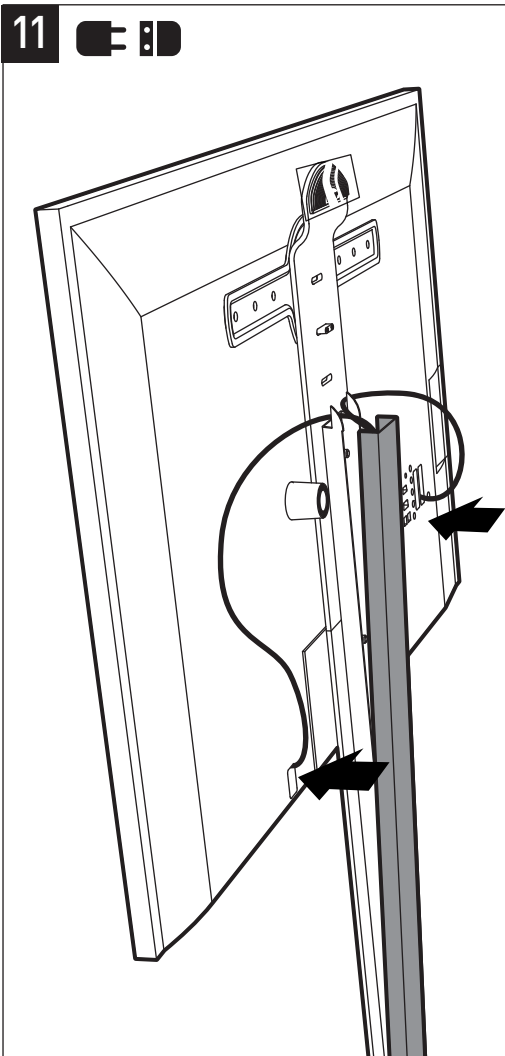

8

(B) x 2 + (C) + (D)

9

2

10

11

(E) + (F)