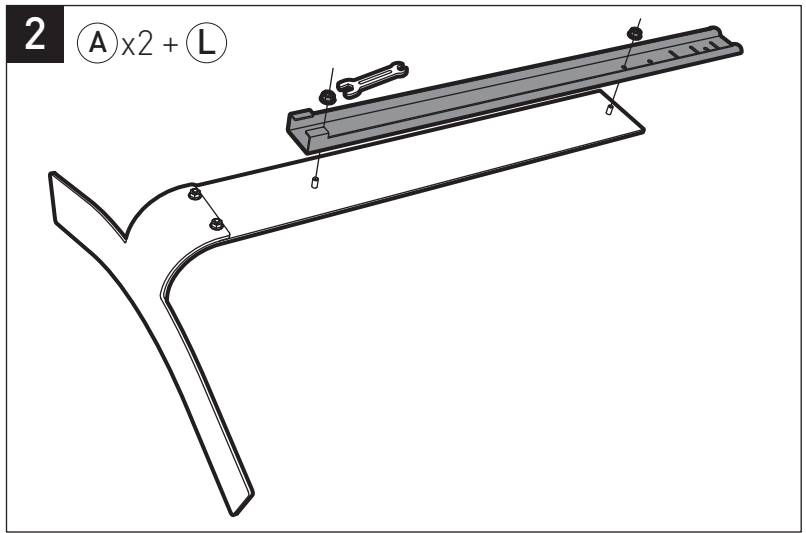

# STANDiT<sup>TM</sup> 400

ERARD<sup>®</sup>

SUPPORT MURAL SANS PERÇAGE POUR ÉCRAN PLAT  
HOLE-LESS WALL MOUNT FOR FLAT TV SCREEN

REF : 044640

BREVET & MODÈLE DÉPOSÉS - PATENTED DESIGN

8

(B) x 2 + (C) + (D)