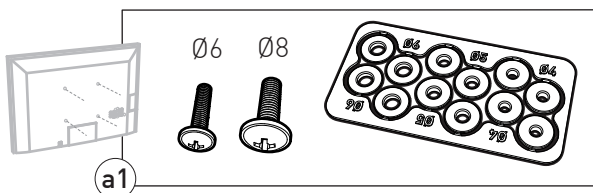

# STANDiT<sup>TM</sup> 400

ERARD<sup>®</sup>

SUPPORT MURAL SANS PERÇAGE POUR ÉCRAN PLAT  
HOLE-LESS WALL MOUNT FOR FLAT TV SCREEN

REF : 044640

BREVET & MODÈLE DÉPOSÉS - PATENTED DESIGN

8

(B) x 2 + (C) + (D)