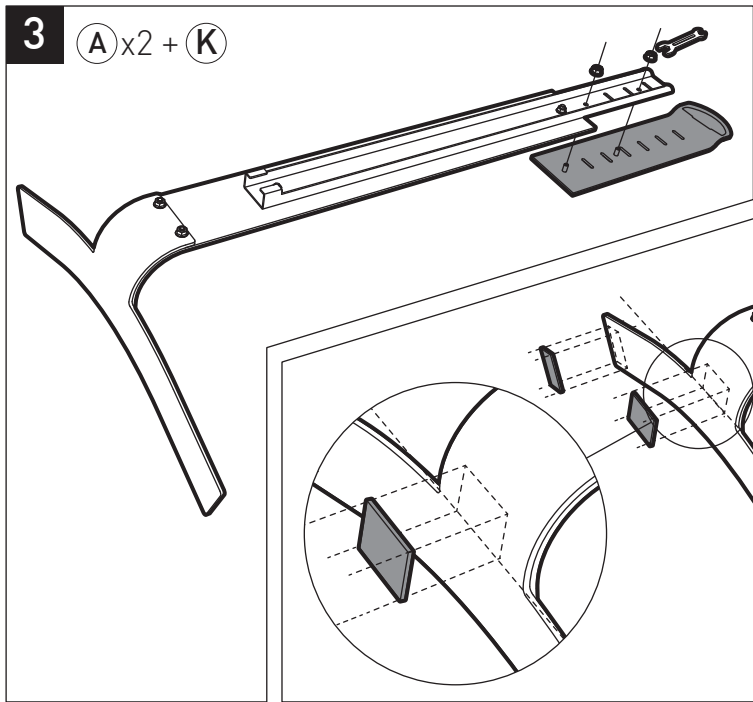

# STANDiT<sup>TM</sup> 400

ERARD<sup>®</sup>

SUPPORT MURAL SANS PERÇAGE POUR ÉCRAN PLAT  
HOLE-LESS WALL MOUNT FOR FLAT TV SCREEN

REF : 044640

BREVET & MODÈLE DÉPOSÉS - PATENTED DESIGN

8

(B) x 2 + (C) + (D)