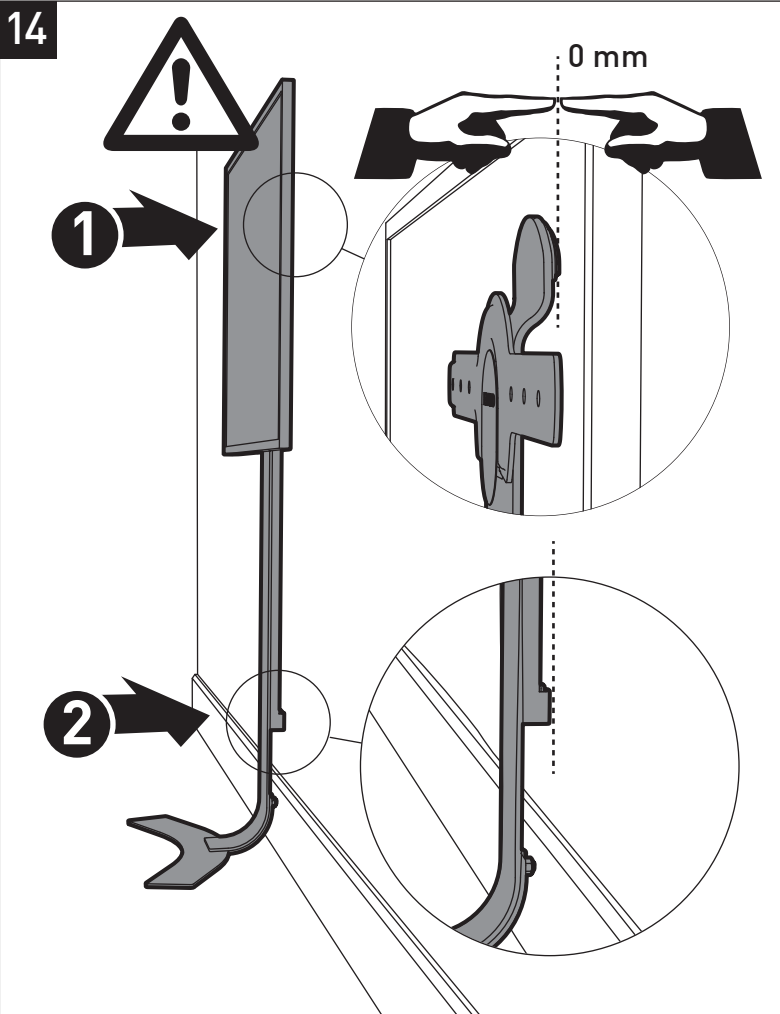

12 /

13

14

- **FR** PERSONNALISEZ VOTRE STANDIT AVEC UNE PEINTURE COURANTE DE TYPE ALKYDE URÉTHANNE.
- **GB** CUSTOMIZE YOUR STANDIT WITH ORDINARY ALKYD URETHANE PAINT.
- **D** INDIVIDUALISIEREN SIE IHREN STANDIT MIT EINER URETHAN-ALKYDHARTZ LACKIERUNG.
- **IT** PERSONALIZZA IL TUO STANDIT CON UN PITTURA CORRENTE DI TIPO ALCHIDE-URETANO.
- **NL** PERSONALISEER UW STANDIT MET EEN GEBRUIKELIJKE ALKYDURETHAANVERF.
- **ES** PERSONALICE SU "STANDIT" CON UNA PINTURA ESTÁNDAR DE TIPO ALQUÍDICA DE URETANO
- **CZ** DOTVÓŘTE SI SVŮJ STANDIT BÉŽNÝM NÁTĚREM BARVOU ALKYDURETANOVÉHO TYPU

N° Vert 0 800 40 40 60

APPEL GRATUIT DEPUIS UN POSTE FIXE

International : + 33 472 461 626

ERARD SAS 38236 PONT DE CHERUY cedex FRANCE