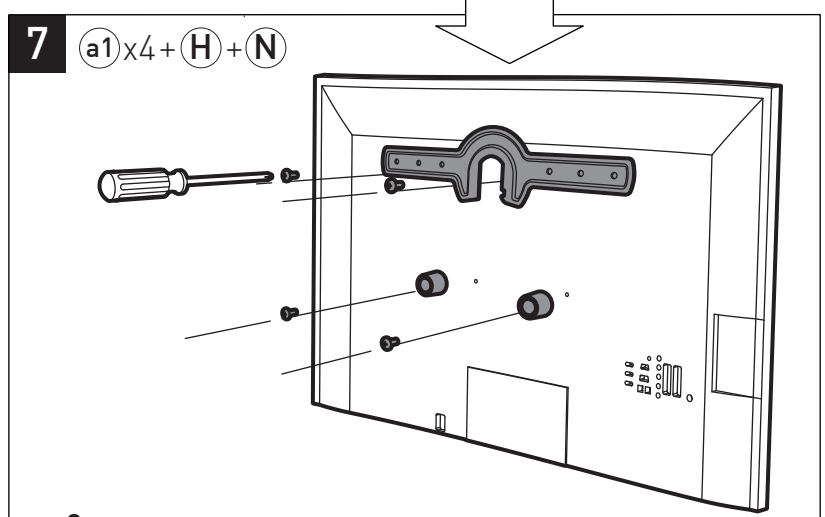

# STANDiT<sup>TM</sup> 400

ERARD<sup>®</sup>

SUPPORT MURAL SANS PERÇAGE POUR ÉCRAN PLAT  
HOLE-LESS WALL MOUNT FOR FLAT TV SCREEN

REF : 044640

BREVET & MODÈLE DÉPOSÉS - PATENTED DESIGN

8

(B) x 2 + (C) + (D)