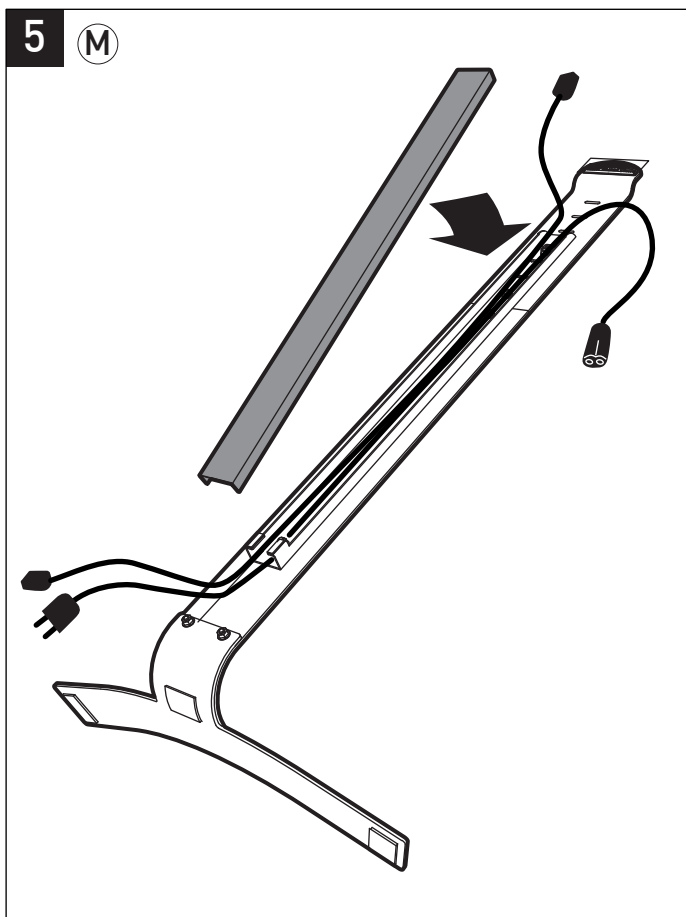

# STANDiT<sup>TM</sup> 400

ERARD<sup>®</sup>

SUPPORT MURAL SANS PERÇAGE POUR ÉCRAN PLAT  
HOLE-LESS WALL MOUNT FOR FLAT TV SCREEN

REF : 044640

BREVET & MODÈLE DÉPOSÉS - PATENTED DESIGN

8

(B) x 2 + (C) + (D)