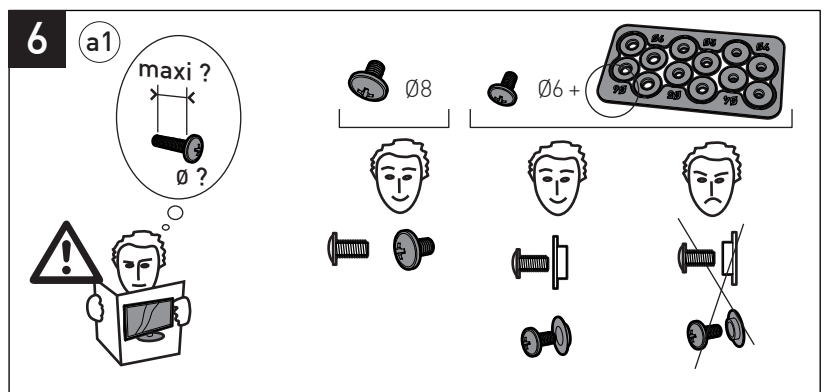

# STANDiT<sup>TM</sup> 400

ERARD<sup>®</sup>

SUPPORT MURAL SANS PERÇAGE POUR ÉCRAN PLAT  
HOLE-LESS WALL MOUNT FOR FLAT TV SCREEN

REF : 044640

BREVET & MODÈLE DÉPOSÉS - PATENTED DESIGN

8

(B) x 2 + (C) + (D)