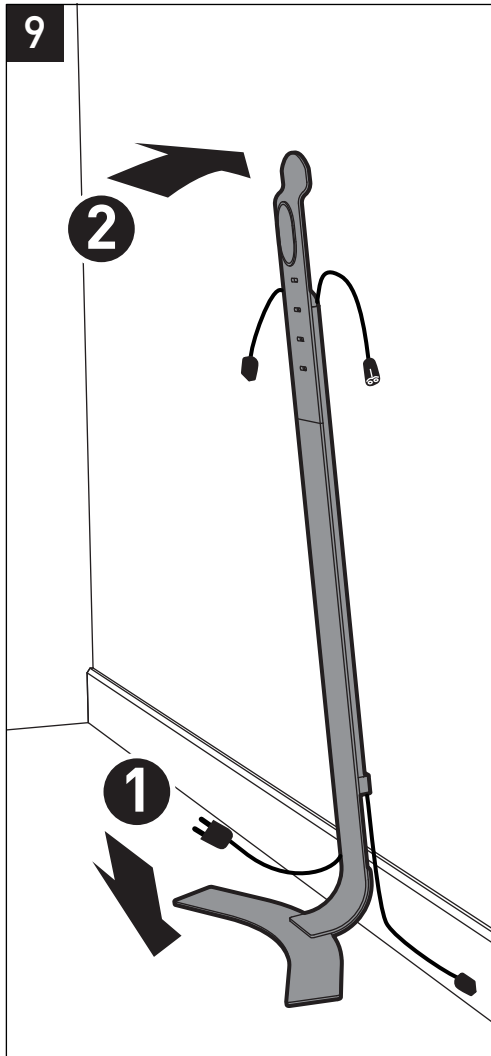

8

(B) x 2 + (C) + (D)

9

2

10

11

(E) + (F)