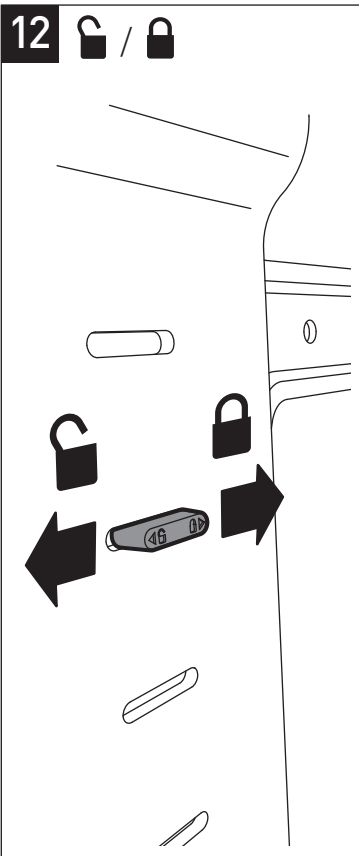

# STANDiT<sup>TM</sup> 600

SUPPORT MURAL SANS PERÇAGE POUR ÉCRAN PLAT  
HOLE-LESS WALL MOUNT FOR FLAT TV SCREEN

REF : 044660

ERARD<sup>®</sup>

BREVET & MODÈLE DÉPOSÉS - PATENTED DESIGN

N

8 (B) x2 + (C) + (D)

147.5 cm

127.5 cm

9

2

1

10

11

(E) + (F)