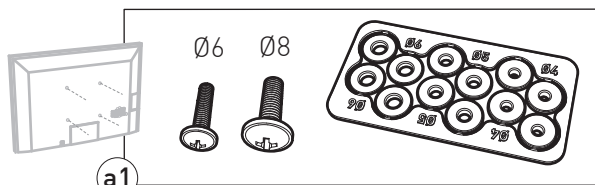

# STANDiT<sup>TM</sup> 600

SUPPORT MURAL SANS PERÇAGE POUR ÉCRAN PLAT  
HOLE-LESS WALL MOUNT FOR FLAT TV SCREEN

REF : 044660

ERARD<sup>®</sup>

BREVET & MODÈLE DÉPOSÉS - PATENTED DESIGN

N

8 (B) x2 + (C) + (D)

147.5 cm

127.5 cm

9

2

1

10

11

(E) + (F)