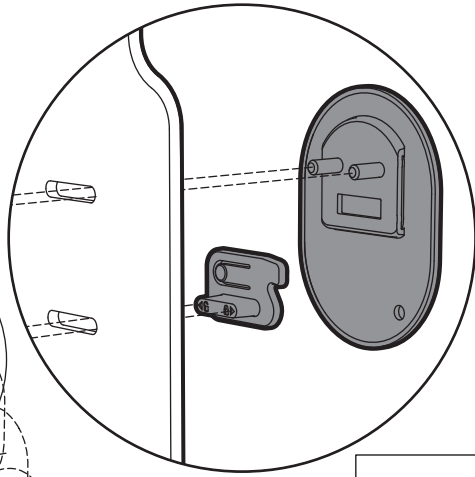

# STANDiT<sup>TM</sup> 600

SUPPORT MURAL SANS PERÇAGE POUR ÉCRAN PLAT  
HOLE-LESS WALL MOUNT FOR FLAT TV SCREEN

REF : 044660

ERARD<sup>®</sup>

BREVET & MODÈLE DÉPOSÉS - PATENTED DESIGN

N

8 (B) x2 + (C) + (D)

147.5 cm

127.5 cm

9

2

1

10

11

(E) + (F)