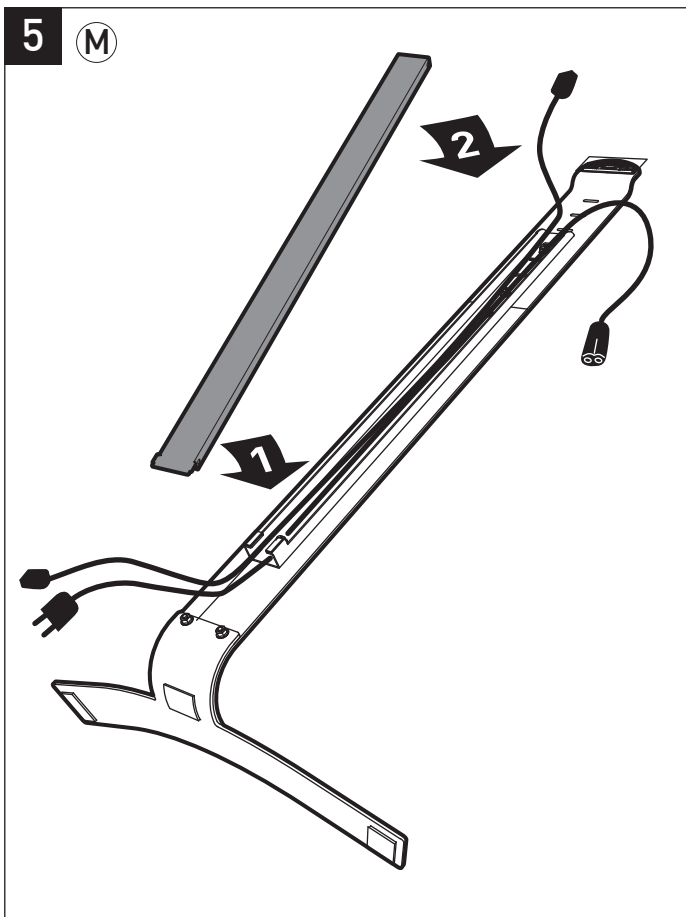

# STANDiT<sup>TM</sup> 600

SUPPORT MURAL SANS PERÇAGE POUR ÉCRAN PLAT  
HOLE-LESS WALL MOUNT FOR FLAT TV SCREEN

REF : 044660

ERARD<sup>®</sup>

BREVET & MODÈLE DÉPOSÉS - PATENTED DESIGN

N

8 (B) x2 + (C) + (D)

147.5 cm

127.5 cm

9

2

1

10

11

(E) + (F)