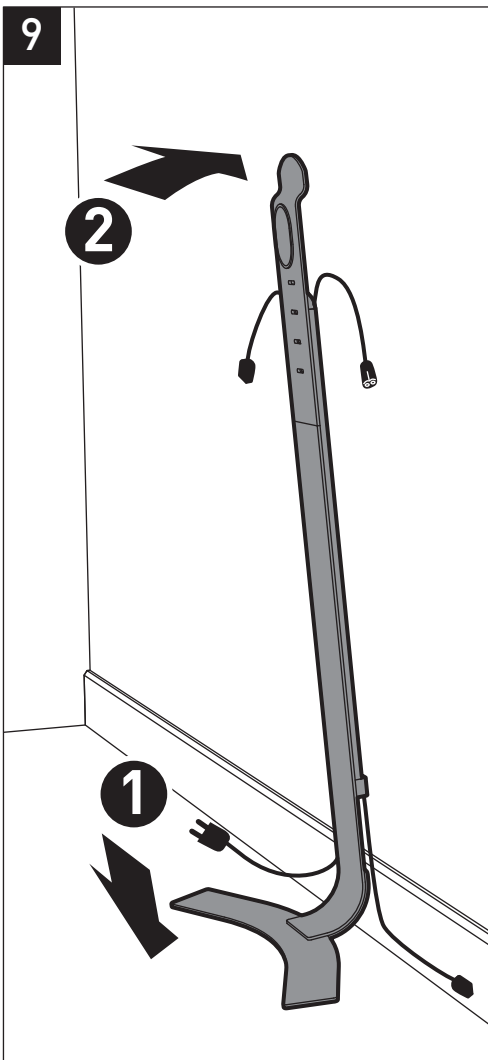

# STANDiT<sup>TM</sup> 600

SUPPORT MURAL SANS PERÇAGE POUR ÉCRAN PLAT  
HOLE-LESS WALL MOUNT FOR FLAT TV SCREEN

REF : 044660

ERARD<sup>®</sup>

BREVET & MODÈLE DÉPOSÉS - PATENTED DESIGN

N

8 (B) x2 + (C) + (D)

147.5 cm

127.5 cm

9

2

1

10

11

(E) + (F)