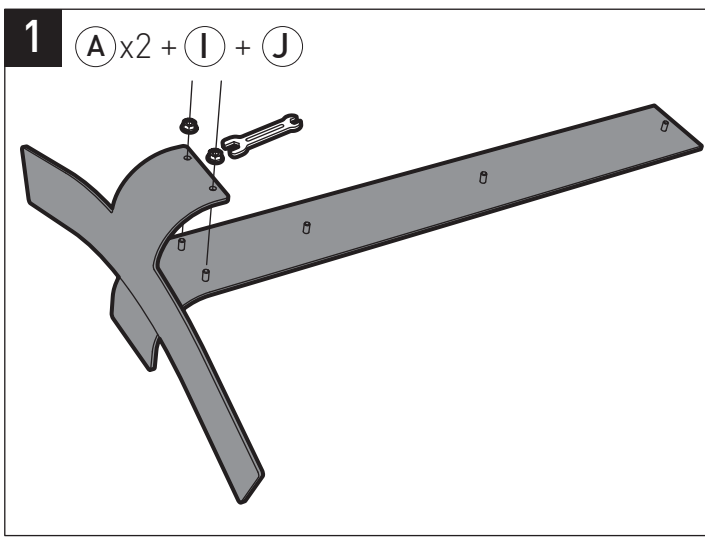

# STANDiT<sup>TM</sup> 600

SUPPORT MURAL SANS PERÇAGE POUR ÉCRAN PLAT  
HOLE-LESS WALL MOUNT FOR FLAT TV SCREEN

REF : 044660

ERARD<sup>®</sup>

BREVET & MODÈLE DÉPOSÉS - PATENTED DESIGN

N

8 (B) x2 + (C) + (D)

147.5 cm

127.5 cm

9

2

1

10

11

(E) + (F)