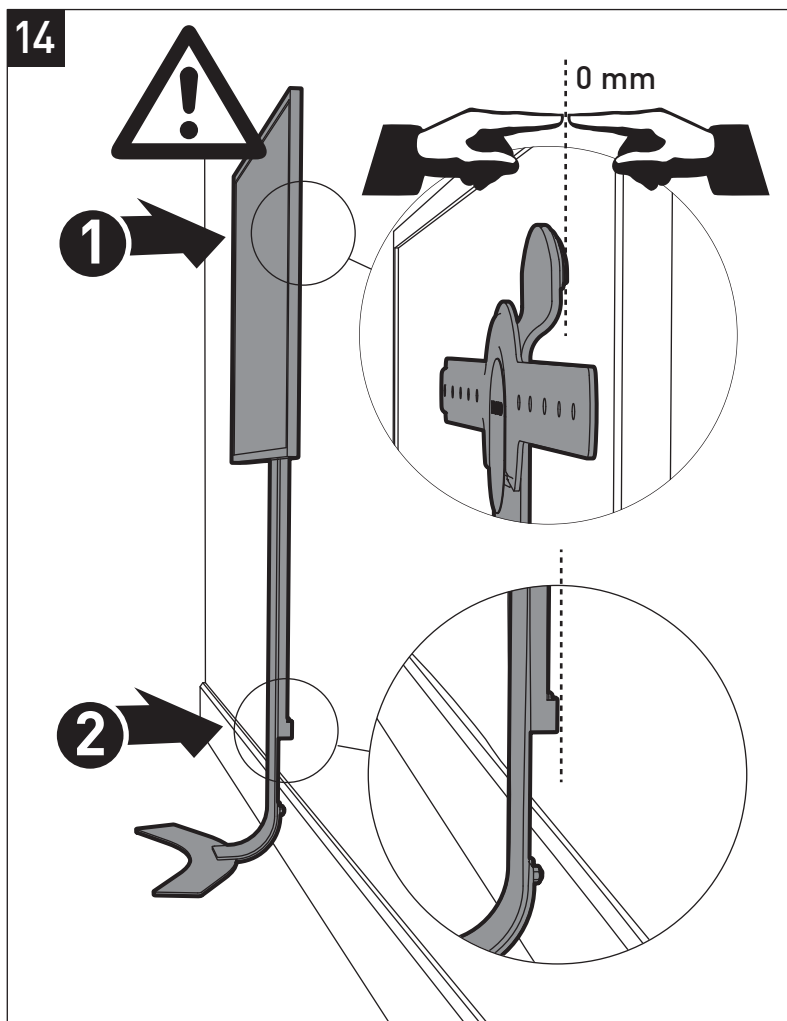

# STANDiT<sup>TM</sup> 600

SUPPORT MURAL SANS PERÇAGE POUR ÉCRAN PLAT  
HOLE-LESS WALL MOUNT FOR FLAT TV SCREEN

REF : 044660

ERARD<sup>®</sup>

BREVET & MODÈLE DÉPOSÉS - PATENTED DESIGN

N

8 (B) x2 + (C) + (D)

147.5 cm

127.5 cm

9

2

1

10

11

(E) + (F)