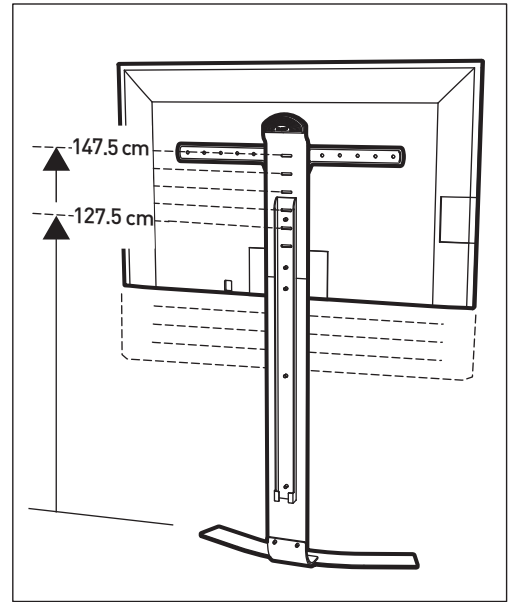

# STANDiT<sup>TM</sup> 600

SUPPORT MURAL SANS PERÇAGE POUR ÉCRAN PLAT  
HOLE-LESS WALL MOUNT FOR FLAT TV SCREEN

REF : 044660

ERARD<sup>®</sup>

BREVET & MODÈLE DÉPOSÉS - PATENTED DESIGN

N

8 (B) x2 + (C) + (D)

147.5 cm

127.5 cm

9

2

1

10

11

(E) + (F)