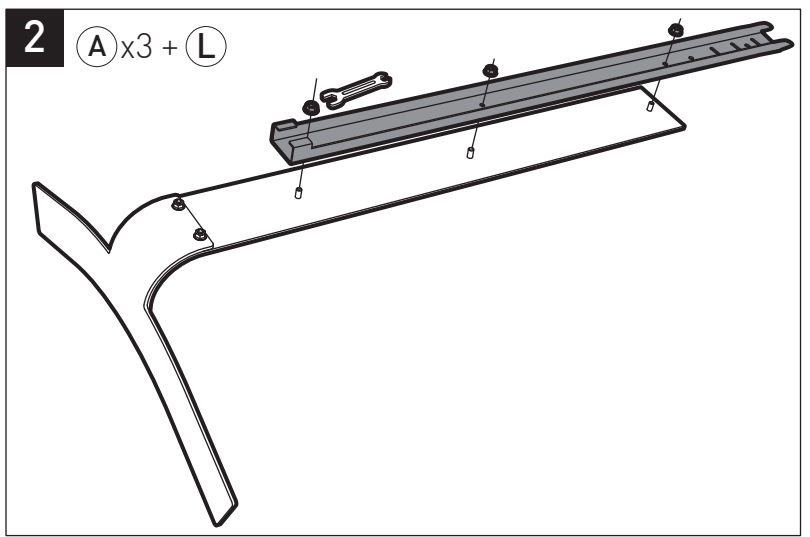

# STANDiT<sup>TM</sup> 600

SUPPORT MURAL SANS PERÇAGE POUR ÉCRAN PLAT  
HOLE-LESS WALL MOUNT FOR FLAT TV SCREEN

REF : 044660

ERARD<sup>®</sup>

BREVET & MODÈLE DÉPOSÉS - PATENTED DESIGN

N

8 (B) x2 + (C) + (D)

147.5 cm

127.5 cm

9

2

1

10

11

(E) + (F)