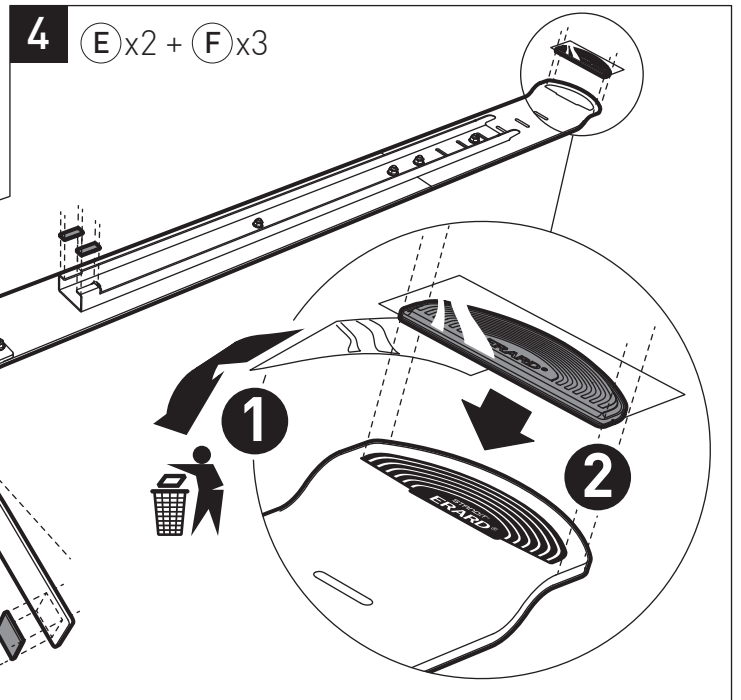

# STANDiT<sup>TM</sup> 600

SUPPORT MURAL SANS PERÇAGE POUR ÉCRAN PLAT  
HOLE-LESS WALL MOUNT FOR FLAT TV SCREEN

REF : 044660

ERARD<sup>®</sup>

BREVET & MODÈLE DÉPOSÉS - PATENTED DESIGN

N

8 (B) x2 + (C) + (D)

147.5 cm

127.5 cm

9

2

1

10

11

(E) + (F)