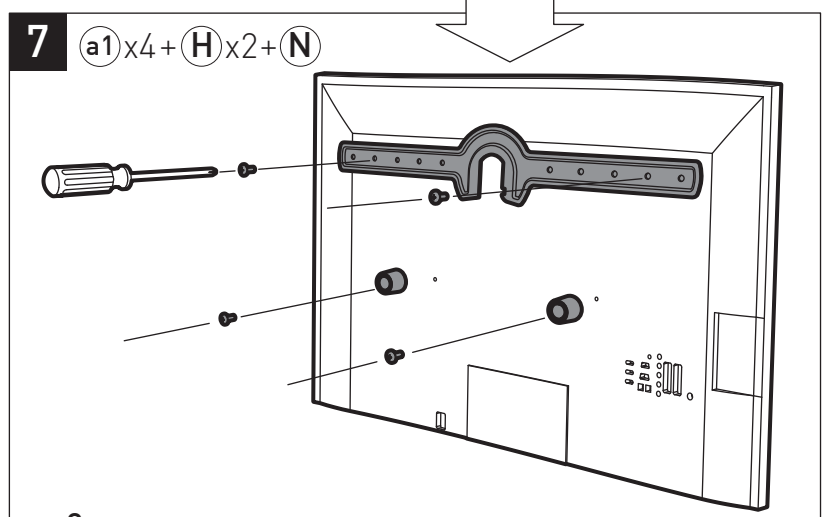

# STANDiT<sup>TM</sup> 600

SUPPORT MURAL SANS PERÇAGE POUR ÉCRAN PLAT  
HOLE-LESS WALL MOUNT FOR FLAT TV SCREEN

REF : 044660

ERARD<sup>®</sup>

BREVET & MODÈLE DÉPOSÉS - PATENTED DESIGN

N

8 (B) x2 + (C) + (D)

147.5 cm

127.5 cm

9

2

1

10

11

(E) + (F)