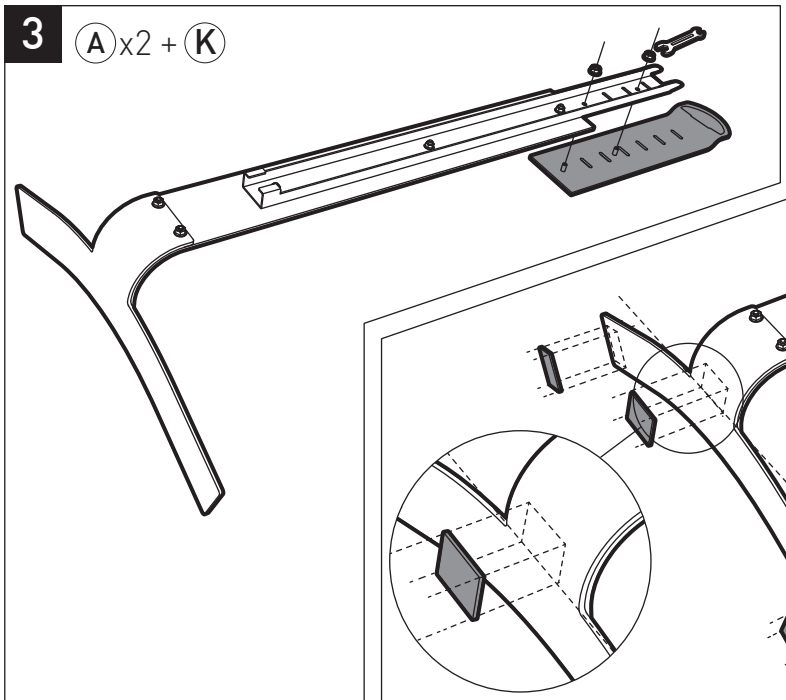

# STANDiT<sup>TM</sup> 600

SUPPORT MURAL SANS PERÇAGE POUR ÉCRAN PLAT  
HOLE-LESS WALL MOUNT FOR FLAT TV SCREEN

REF : 044660

ERARD<sup>®</sup>

BREVET & MODÈLE DÉPOSÉS - PATENTED DESIGN

N

8 (B) x2 + (C) + (D)

147.5 cm

127.5 cm

9

2

1

10

11

(E) + (F)