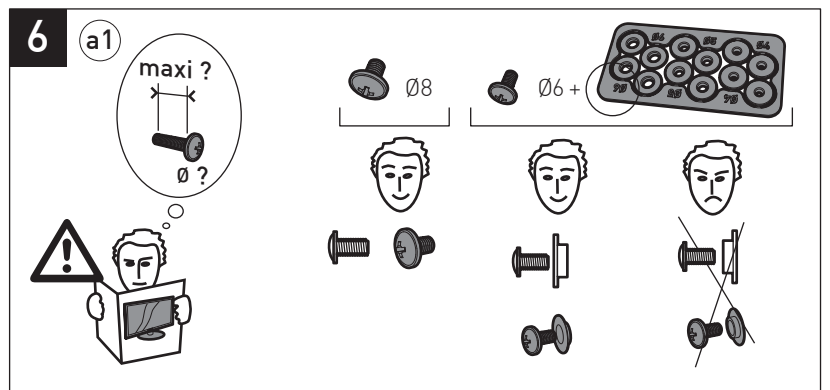

# STANDiT<sup>TM</sup> 600

SUPPORT MURAL SANS PERÇAGE POUR ÉCRAN PLAT  
HOLE-LESS WALL MOUNT FOR FLAT TV SCREEN

REF : 044660

ERARD<sup>®</sup>

BREVET & MODÈLE DÉPOSÉS - PATENTED DESIGN

N

8 (B) x2 + (C) + (D)

147.5 cm

127.5 cm

9

2

1

10

11

(E) + (F)