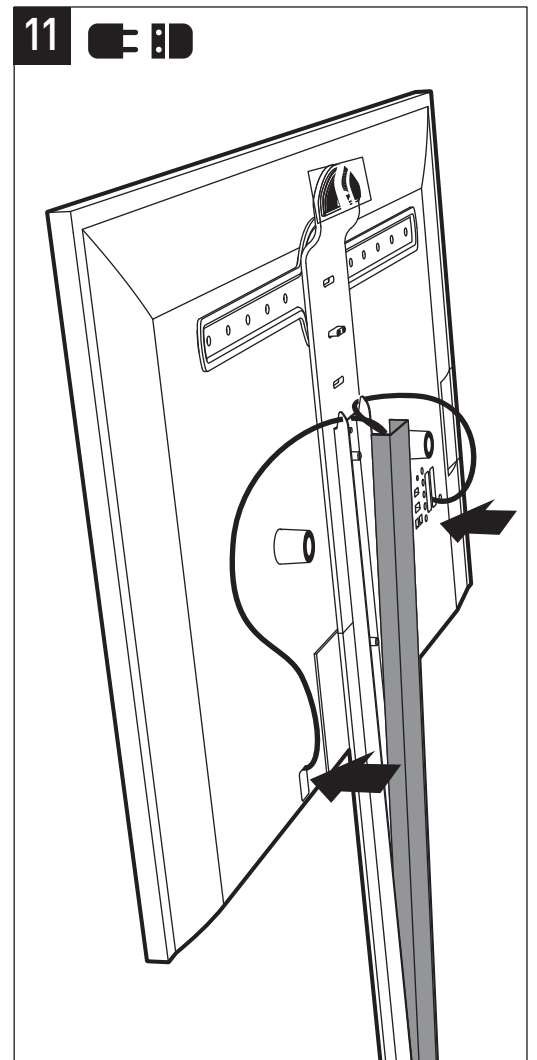

# STANDiT<sup>TM</sup> 600

SUPPORT MURAL SANS PERÇAGE POUR ÉCRAN PLAT  
HOLE-LESS WALL MOUNT FOR FLAT TV SCREEN

REF : 044660

ERARD<sup>®</sup>

BREVET & MODÈLE DÉPOSÉS - PATENTED DESIGN

N

8 (B) x2 + (C) + (D)

147.5 cm

127.5 cm

9

2

1

10

11

(E) + (F)