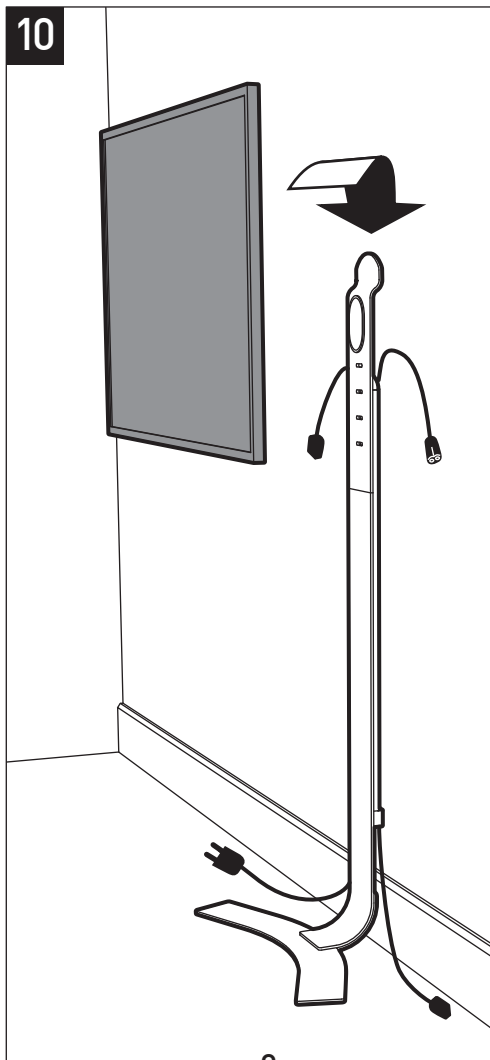

# STANDiT<sup>TM</sup> 600

SUPPORT MURAL SANS PERÇAGE POUR ÉCRAN PLAT  
HOLE-LESS WALL MOUNT FOR FLAT TV SCREEN

REF : 044660

ERARD<sup>®</sup>

BREVET & MODÈLE DÉPOSÉS - PATENTED DESIGN

N

8 (B) x2 + (C) + (D)

147.5 cm

127.5 cm

9

2

1

10

11

(E) + (F)