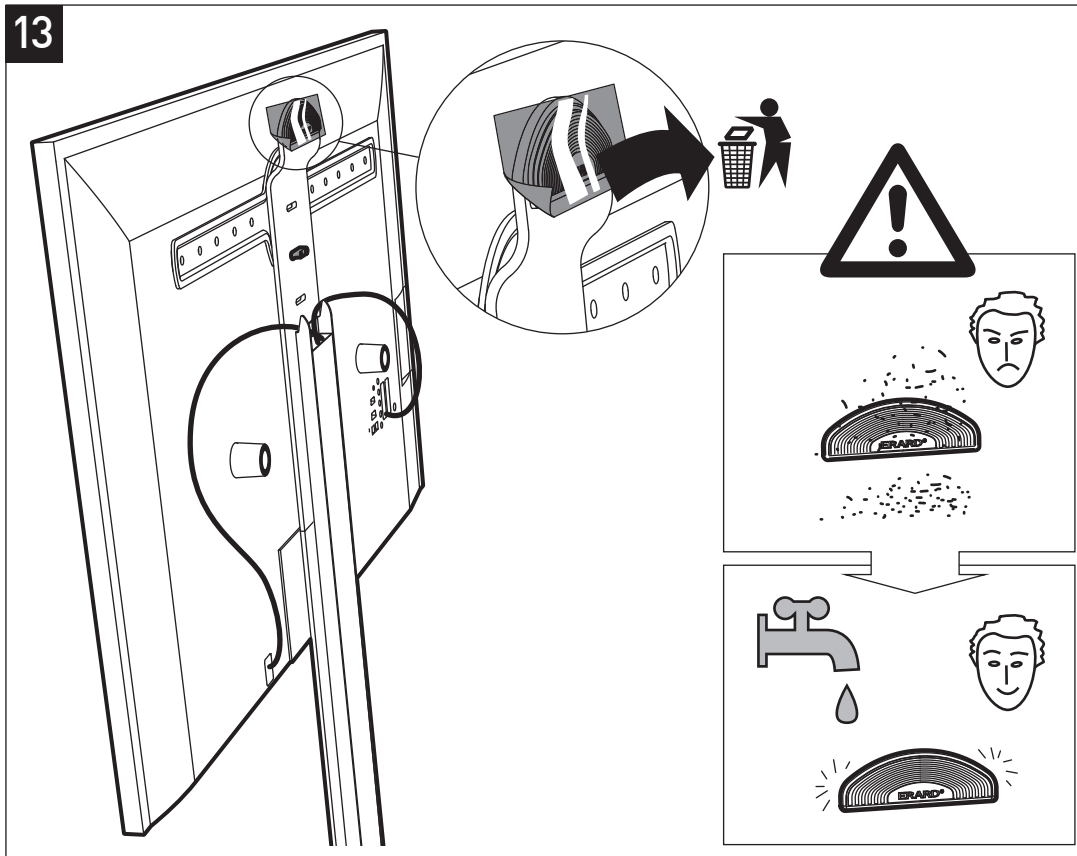

# STANDiT<sup>TM</sup> 600

SUPPORT MURAL SANS PERÇAGE POUR ÉCRAN PLAT  
HOLE-LESS WALL MOUNT FOR FLAT TV SCREEN

REF : 044660

ERARD<sup>®</sup>

BREVET & MODÈLE DÉPOSÉS - PATENTED DESIGN

N

8 (B) x2 + (C) + (D)

147.5 cm

127.5 cm

9

2

1

10

11

(E) + (F)