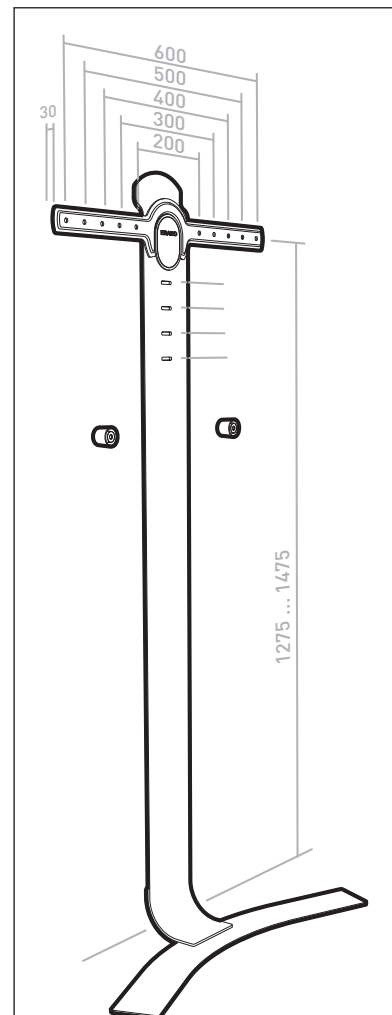

# STANDiT<sup>TM</sup> 600

SUPPORT MURAL SANS PERÇAGE POUR ÉCRAN PLAT  
HOLE-LESS WALL MOUNT FOR FLAT TV SCREEN

REF : 044660

ERARD<sup>®</sup>

BREVET & MODÈLE DÉPOSÉS - PATENTED DESIGN

N

8 (B) x2 + (C) + (D)

147.5 cm

127.5 cm

9

2

1

10

11

(E) + (F)