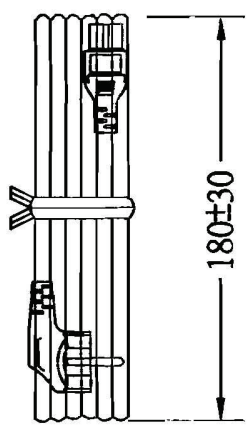

No	品名規格	數量	料號
1	SP023固定座	1pcs	MB023012
2	PVC45P(SA87, SP022)	45g	RPP04512
3	φ3.2三爪磷青銅管	1pcs	BPP32300
4	φ2.35B三爪磷青銅管	2pcs	BPP235B3
5	IS034三爪插頭套	1pcs	MP334012
6	PVC45P(SA87, IS034)	15g	RPP04512
7	扎帶(黑色, 6寸)	1pcs	KBB10006

MARKING:
 I-SHENG © IS-034
 2.5A 250V~

MARKING:
 I-SHENG © SP-023
 16A 250V~

配線顏色:
 E-- 黃/綠
 N-- 藍
 L-- 棕

線材印字:

I-SHENG SGIS <VDE> KEMA-KEUR +++++ <BVE> ΔCEBEC 809 ⓄⓄⓄⓄ
 NF-USE 1346 IEMMEQU H05VV-F 3G.0.75mm²3ASL/75 Q88228 IEC 60227

線材	H05VV-F	3G	0.75	CT-12 四字						
插頭		剪線長度	1800	單位 mm						
客戶名稱	羅創	TW 圖號		版次						
客戶料號	19.08.1028	SG 圖號	S960004-2	A						
<table border="1"> <tr> <td>制圖</td> <td>審核</td> <td>核准</td> </tr> <tr> <td></td> <td></td> <td></td> </tr> </table>					制圖	審核	核准			
制圖	審核	核准								
Rotronic Co., Ltd.										