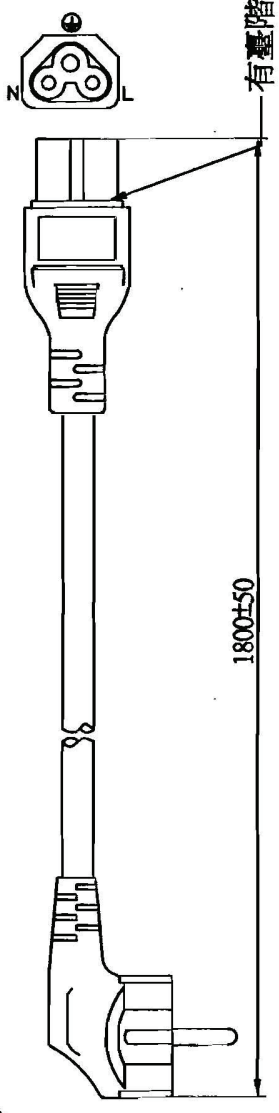

No	品名規格	數量	料號
1	SP023固定座	1pcs	MB023012
2	PVC45P(SA87, SP022)	45g	RPP04512
3	φ3.2三爪磷青銅管	1pcs	BPP32300
4	φ2.35B三爪磷青銅管	2pcs	BPP235B3
5	IS034三爪插頭套	1pcs	MP334012
6	PVC45P(SA87, IS034)	15g	RPP04512
7	扎帶(黑色, 6寸)	1pcs	KBB10006

MARKING:
 I-SHENG © IS-034
 2.5A 250V~

MARKING:
 I-SHENG © SP-023
 16A 250V~

配線顏色:
 E-- 黃/綠
 N-- 藍
 L-- 棕

線材印字:

I-SHENG SGIS <VDE> KEMA-KEUR +++++ <BVE> ΔCEBEC 809 ⓄⓄⓄⓄ
 NF-USE 1346 IEMMEQU H05VV-F 3G.0.75mm²3ASL/75 Q88228 IEC 60227

線材	H05VV-F	3G	0.75	CT-12 四字						
插頭		剪線長度	1800	單位 mm						
客戶名稱	羅創	TW 圖號		版次						
客戶料號	19.08.1028	SG 圖號	S960004-2	A						
<table border="1"> <tr> <td>制圖</td> <td>審核</td> <td>核准</td> </tr> <tr> <td></td> <td></td> <td></td> </tr> </table>					制圖	審核	核准			
制圖	審核	核准								
Rotronic Co., Ltd.										