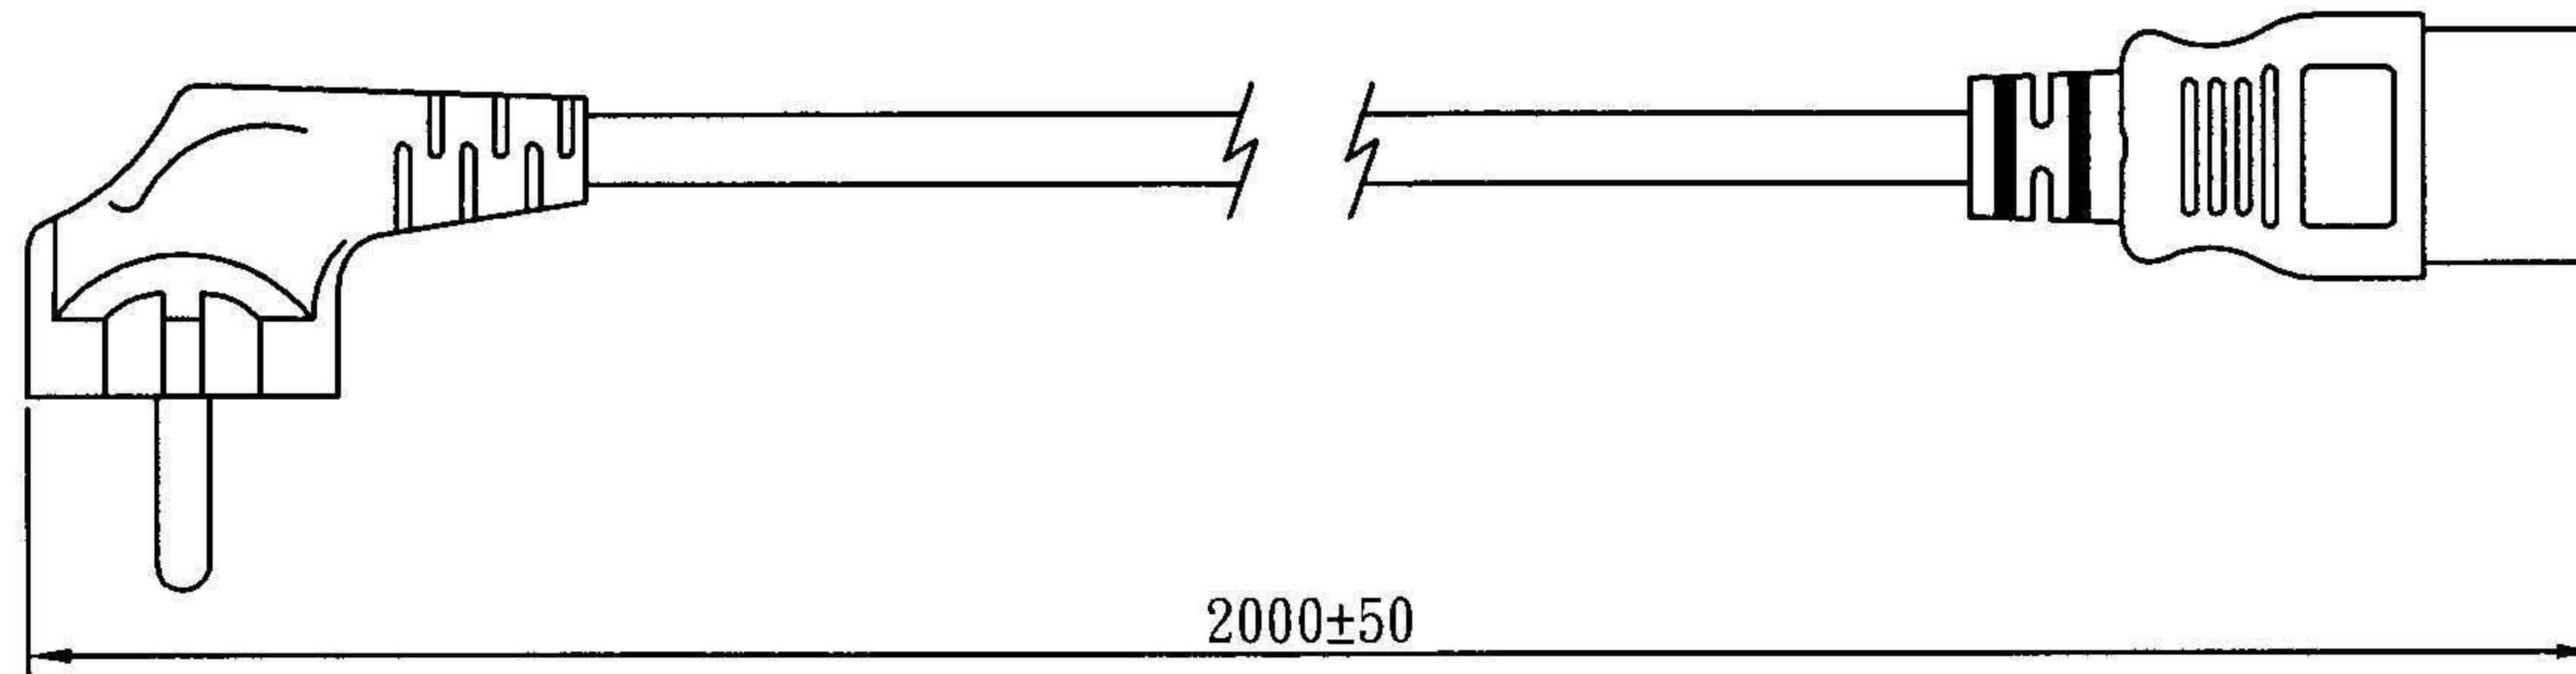

MARKING:

MARKING:

14pcs/inner box, 70pcs/outer box

1PC/PE BAG + HEADER + EAN

Contacts:

E: Yellow/Green
N: Blue
L: Brown

Wire Marking:

I-SHENG SGIS <VDE> KEMA-KEUR 3000V <VE> △ CEBEC 809 S D N H
NF-USE 1346 IEMMEQU H05VV-F 3G 1.5mm² 60227 IEC 53 RVV 300/500V
A003083 3ASL/150 4V-75 V-75 (75°C) 250/440V ORDINARY DUTY Q96257-LF- CE

Title:	ROLINE Power Cord Schuko, IEC320-C19 16A, 2m, black				
Item No.:	19.08.1552			Unit	mm
Wire:	H05VV-F 3G 1.5mm ²				

Rotronic Co., Ltd.