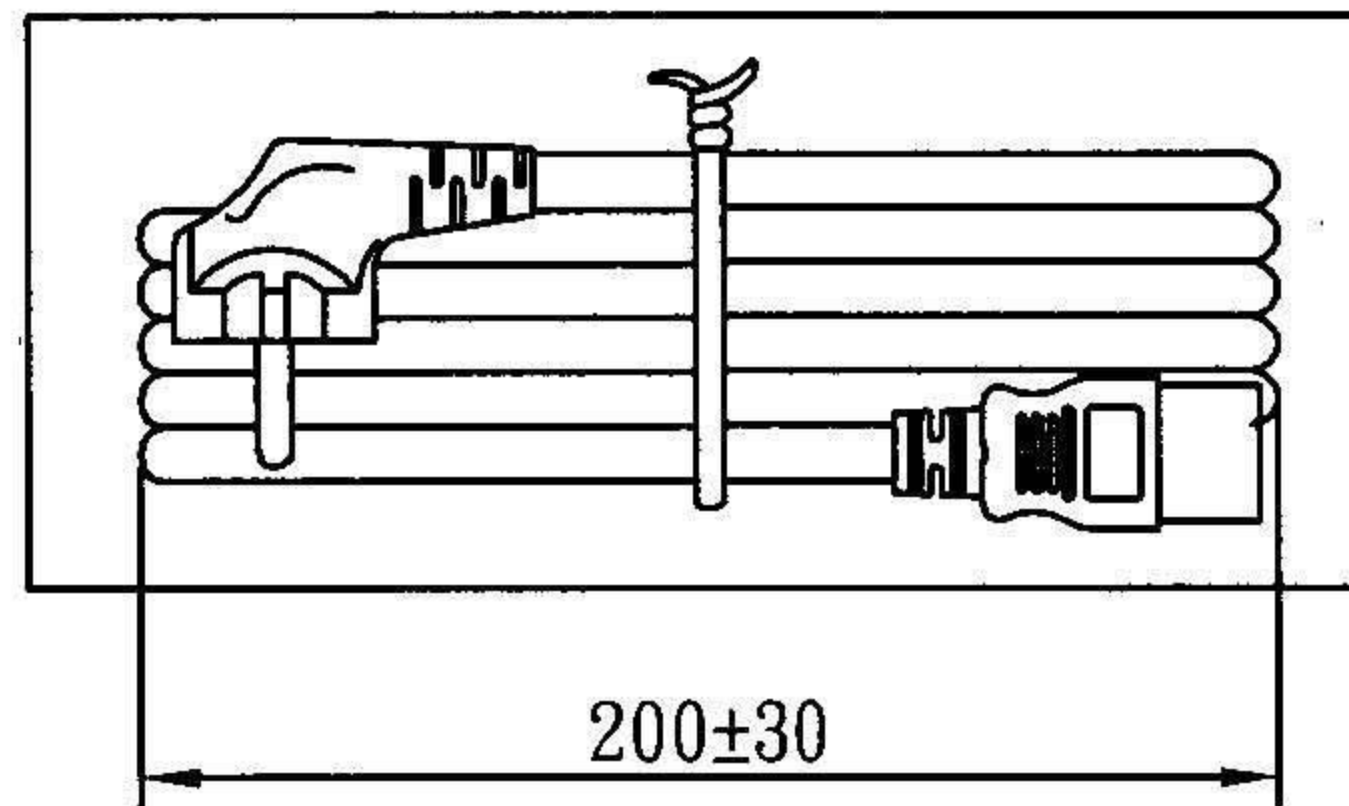

MARKING:

MARKING:

14pcs/inner box, 70pcs/outer box

1PC/PE BAG + HEADER + EAN

Contacts:

E: Yellow/Green
N: Blue
L: Brown

Wire Marking:

I-SHENG SGIS <VDE> KEMA-KEUR 3000V <VE> △ CEBEC 809 S D N H
NF-USE 1346 IEMMEQU H05VV-F 3G 1.5mm² 60227 IEC 53 RVV 300/500V
A003083 3ASL/150 4V-75 V-75 (75°C) 250/440V ORDINARY DUTY Q96257-LF- CE

Title:	ROLINE Power Cord Schuko, IEC320-C19 16A, 2m, black				
Item No.:	19.08.1552			Unit	mm
Wire:	H05VV-F 3G 1.5mm ²				

Rotronic Co., Ltd.