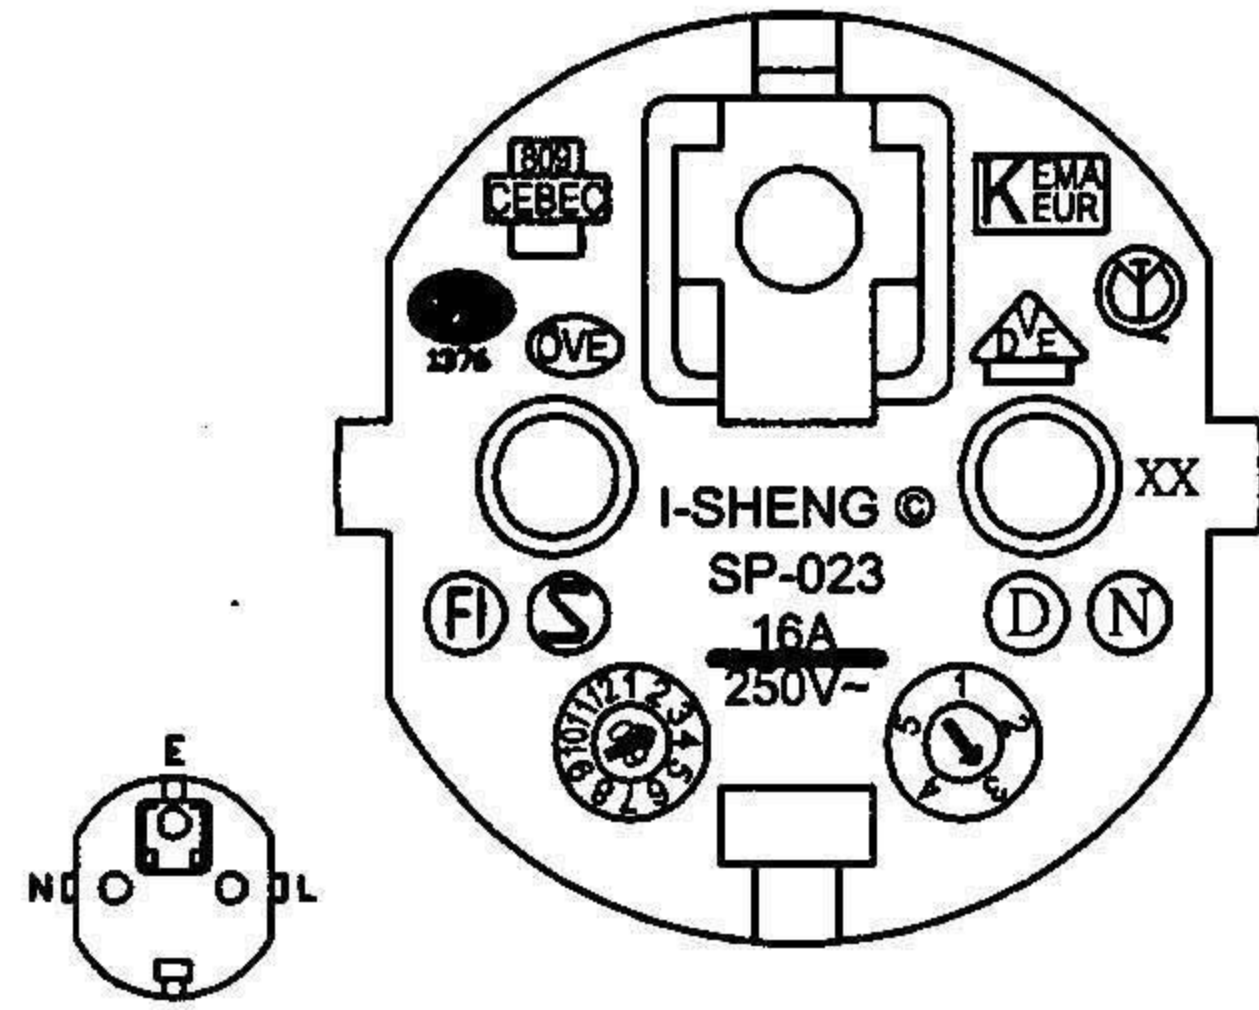

MARKING:

MARKING:

14pcs/inner box, 70pcs/outer box

1PC/PE BAG + HEADER + EAN

Contacts:

E: Yellow/Green
N: Blue
L: Brown

Wire Marking:

I-SHENG SGIS <VDE> KEMA-KEUR 3000V <VE> △ CEBEC 809 S D N H
NF-USE 1346 IEMMEQU H05VV-F 3G 1.5mm² 60227 IEC 53 RVV 300/500V
A003083 3ASL/150 4V-75 V-75 (75°C) 250/440V ORDINARY DUTY Q96257-LF- CE

Title:	ROLINE Power Cord Schuko, IEC320-C19 16A, 2m, black				
Item No.:	19.08.1552			Unit	mm
Wire:	H05VV-F 3G 1.5mm ²				

Rotronic Co., Ltd.