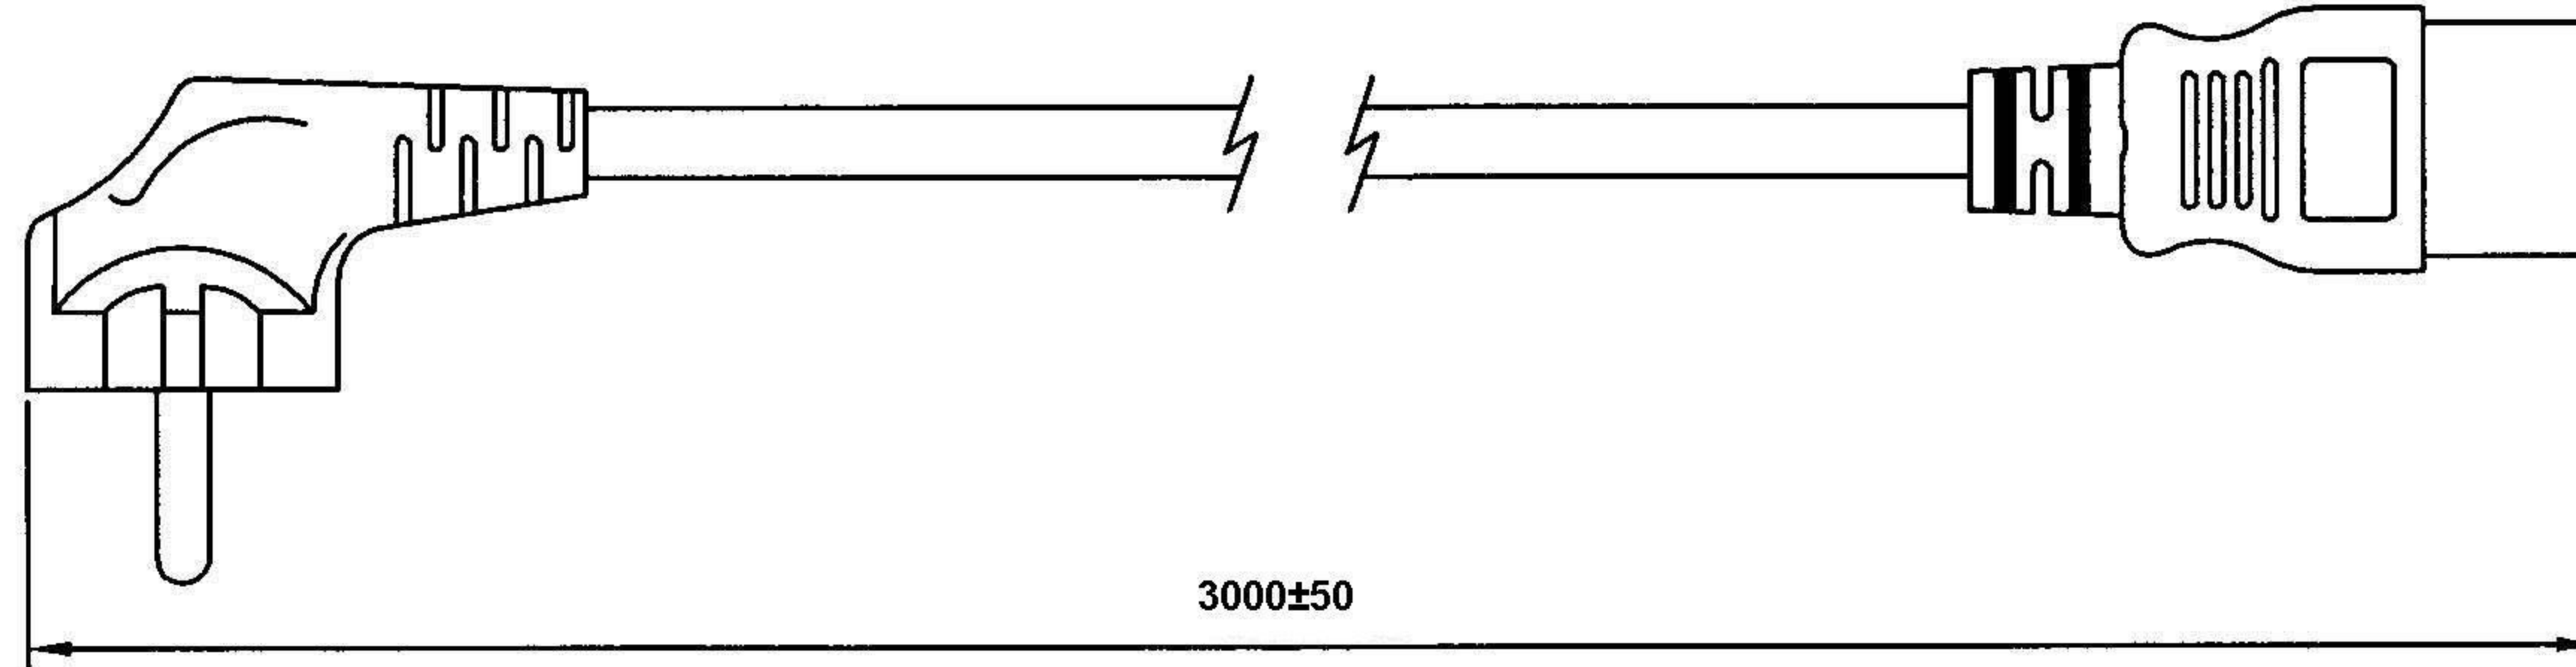

MARKING:

MARKING:

10pcs/inner box, 50pcs/outer box

1PC/PE BAG + HEADER + EAN

Contacts:

E: Yellow/Green
N: Blue
L: Brown

Wire Marking:

I-SHENG SGIS <VDE> KEMA-KEUR 3000V <VE> △ CEBEC 809 500V
NF-USE 1346 IEMMEQU H05VV-F 3G 1.5mm² 60227 IEC 53 RVV 300/500V
A003083 3ASL/150 4V-75 V-75 (75°C) 250/440V ORDINARY DUTY Q96257-LF- CE

Title:	ROLINE Power Cord Schuko, IEC320-C19 16A, 3m, black				
Item No.:	19.08.1553			Unit	mm
Wire:	H05VV-F 3G 1.5mm ²				

Rotronic Co., Ltd.