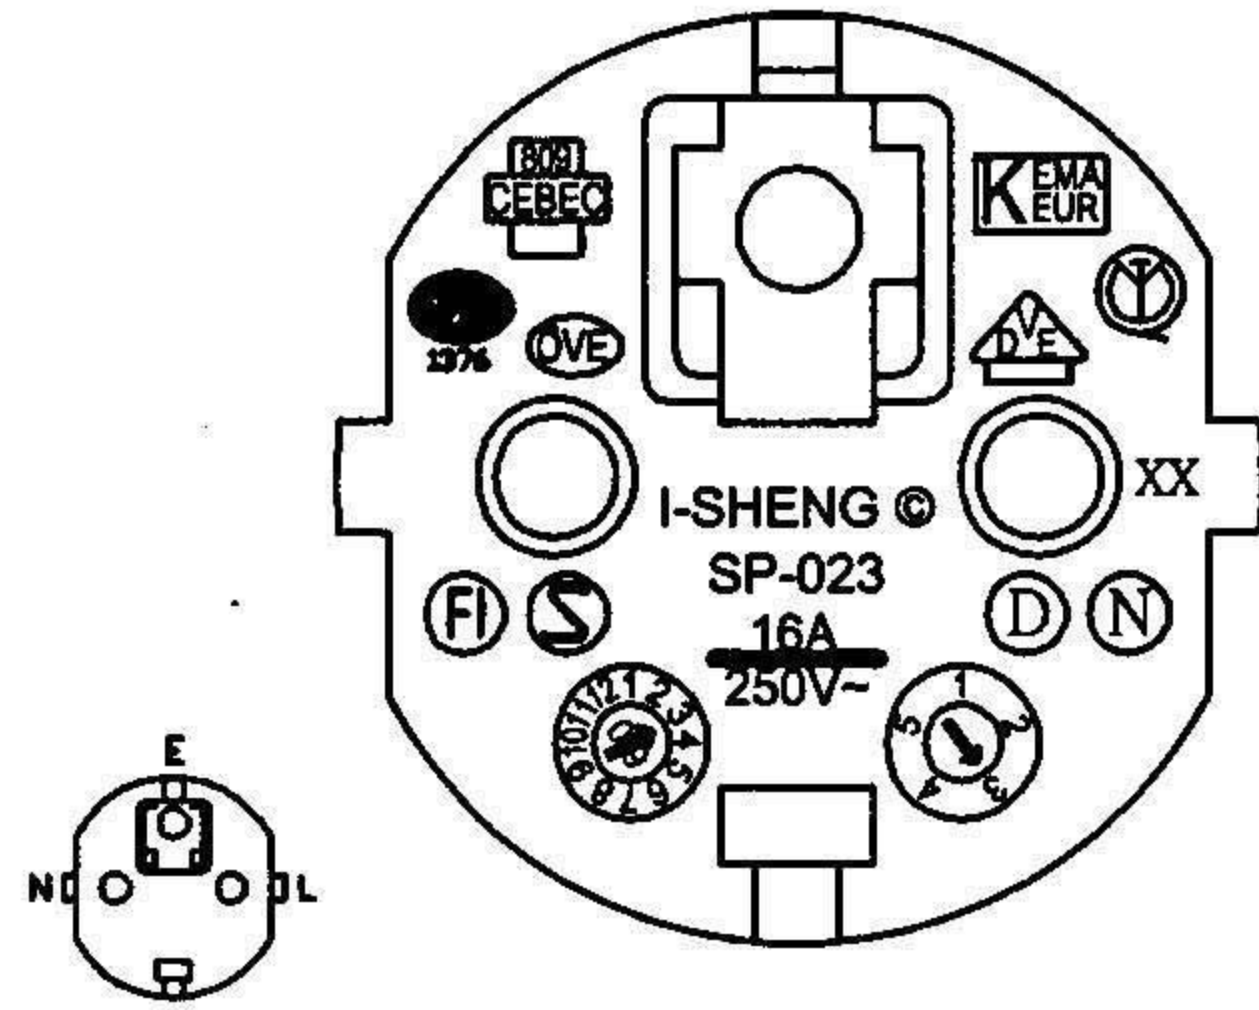

MARKING:

MARKING:

10pcs/inner box, 50pcs/outer box

1PC/PE BAG + HEADER + EAN

Contacts:

E: Yellow/Green
N: Blue
L: Brown

Wire Marking:

I-SHENG SGIS <VDE> KEMA-KEUR 3000V <VE> △ CEBEC 809 500V
NF-USE 1346 IEMMEQU H05VV-F 3G 1.5mm² 60227 IEC 53 RVV 300/500V
A003083 3ASL/150 4V-75 V-75 (75°C) 250/440V ORDINARY DUTY Q96257-LF- CE

Title:	ROLINE Power Cord Schuko, IEC320-C19 16A, 3m, black				
Item No.:	19.08.1553			Unit	mm
Wire:	H05VV-F 3G 1.5mm ²				

Rotronic Co., Ltd.