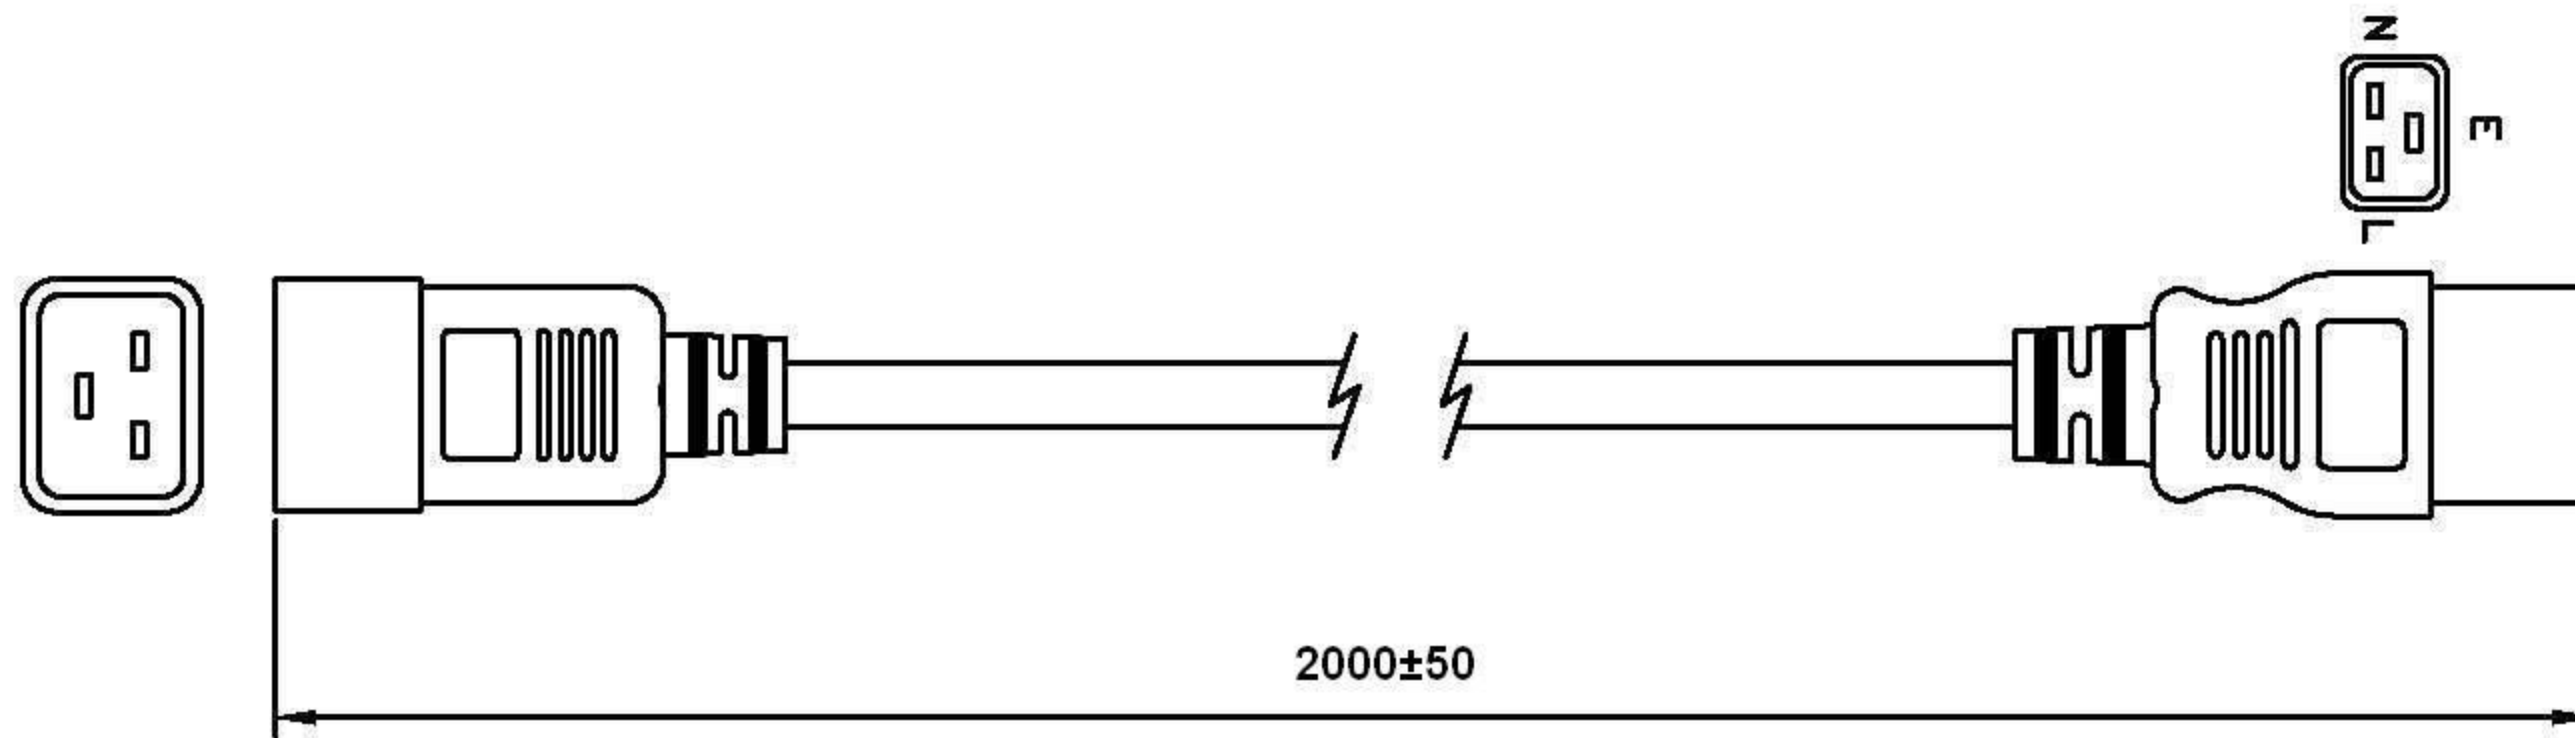

MARKING:

MARKING:

14pcs/inner box, 70pcs/outer box

1PC/PE BAG + HEADER + EAN

Contacts:

E: Yellow/Green
N: Blue
L: Brown

Wire Marking:

I-SHENG SGIS ◁VDE▷ KEMA-KEUR 40 40 40 ◁3VE▷ △ CEBEC 809 Ⓢ Ⓣ Ⓤ Ⓦ
NF-USE 1346 IEMMEQU H05VV-F 3G 1.5mm² 60227 IEC 53 RVV 300/500V Ⓢ
A003083 3ASL/150 4V-75 V-75 (75°C) 250/440V ORDINARY DUTY Q96257 -LF- Ⓢ

Title:	ROLINE Power Cord IEC320/C19-C20 16A, 2m, black				
Item No.:	19.08.1562			Unit	mm
Wire:	H05VV-F 3G 1.5mm ²				

Rotronic Co., Ltd.