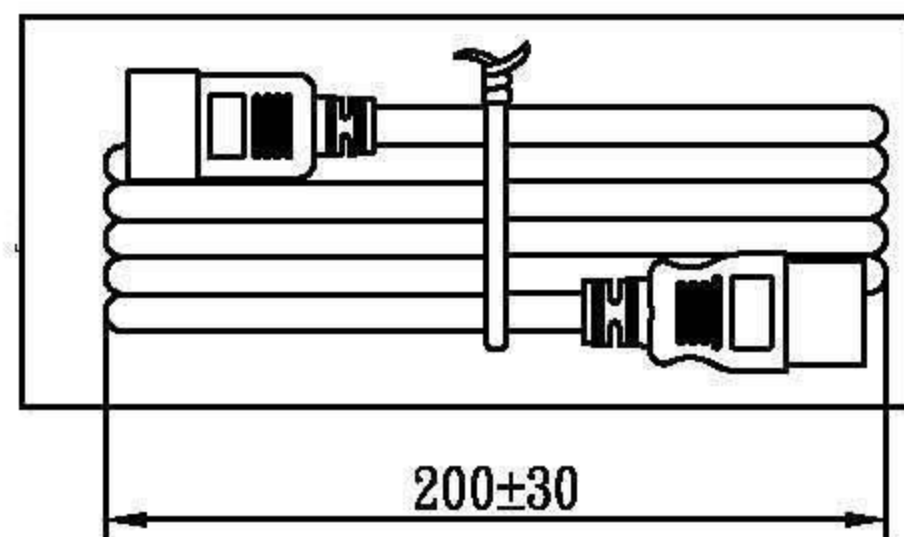

MARKING:

MARKING:

14pcs/inner box, 70pcs/outer box

1PC/PE BAG + HEADER + EAN

Contacts:

E: Yellow/Green
N: Blue
L: Brown

Wire Marking:

I-SHENG SGIS ◁VDE▷ KEMA-KEUR 40 40 40 ◁3VE▷ △ CEBEC 809 Ⓢ Ⓣ Ⓤ Ⓦ
NF-USE 1346 IEMMEQU H05VV-F 3G 1.5mm² 60227 IEC 53 RVV 300/500V Ⓢ
A003083 3ASL/150 4V-75 V-75 (75°C) 250/440V ORDINARY DUTY Q96257 -LF- Ⓢ

Title:	ROLINE Power Cord IEC320/C19-C20 16A, 2m, black				
Item No.:	19.08.1562			Unit	mm
Wire:	H05VV-F 3G 1.5mm ²				

Rotronic Co., Ltd.