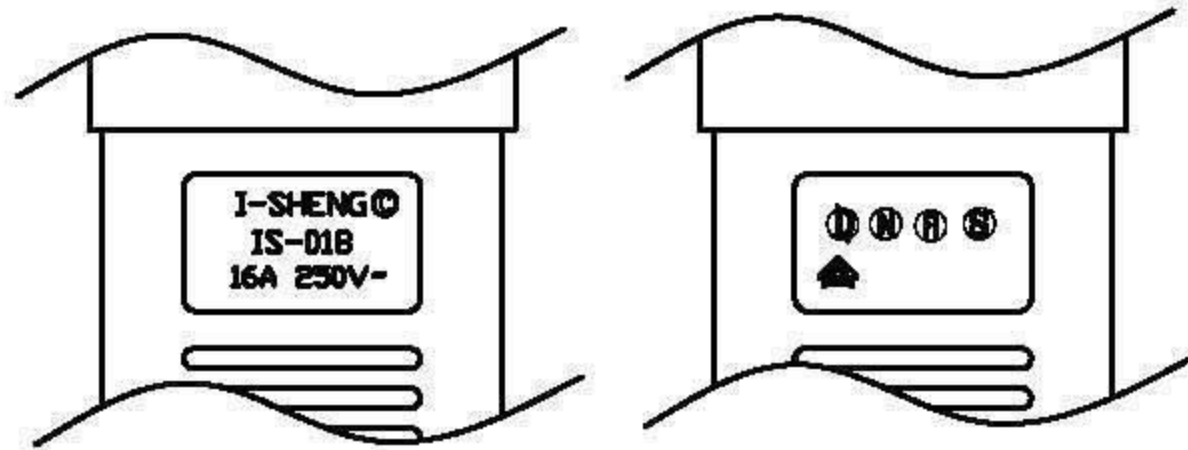

MARKING:

MARKING:

14pcs/inner box, 70pcs/outer box

1PC/PE BAG + HEADER + EAN

Contacts:

E: Yellow/Green
N: Blue
L: Brown

Wire Marking:

I-SHENG SGIS ◁VDE▷ KEMA-KEUR 40 40 40 ◁3VE▷ △ CEBEC 809 Ⓢ Ⓣ Ⓤ Ⓦ
NF-USE 1346 IEMMEQU H05VV-F 3G 1.5mm² 60227 IEC 53 RVV 300/500V Ⓢ
A003083 3ASL/150 4V-75 V-75 (75°C) 250/440V ORDINARY DUTY Q96257 -LF- Ⓢ

Title:	ROLINE Power Cord IEC320/C19-C20 16A, 2m, black				
Item No.:	19.08.1562			Unit	mm
Wire:	H05VV-F 3G 1.5mm ²				

Rotronic Co., Ltd.