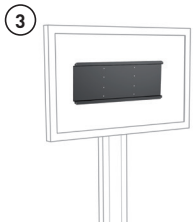

XPO COLONNE FIXE POUR ÉCRANS DE GRANDE TAILLE

- XPO d'Erardpro est la réponse à vos problèmes d'intégration d'écrans de grande taille, de périphériques et de câbles dans un meuble design, sécurisant et sécurisé
- Son socle en acier et sa colonne en aluminium ont été dessinés pour supporter **1 écran (jusqu'à 95")** ou **2 écrans (jusqu'à 85" selon les modèles)**
- Une construction simple et modulaire :
Les nombreux équipements proposés vous permettront de choisir le meuble adapté à vos besoins.

**FIXE MAIS TOUJOURS
DANS 3 POSITIONS !**

Jusqu'à 2 X 85"

1 X 95" portrait

1 X 95" paysage

XPO EN CHIFFRES

120 KG

POURQUOI XPO VA FAIRE LA DIFFÉRENCE ?

- Passage des câbles dans la colonne.
- Assemblage simple et rapide.
- Livré monté pour un temps d'installation réduit
- Packaging étudié pour une parfaite protection de la colonne

- 1 - Petit socle + colonne Ref 600050
- 2 - Grand socle + colonne Ref 600051
- 3 - Fixation écran unique Ref. 600002
- 4 - Fixation double écran Ref. 600003
- 5 - Tablette caméra Ref. 600008
- 6 - Tablette verre (poids supporté 15 kg) Ref. 600004
- 7 - Coffret 6U Ref. 600007
- 8 - Habillage dos d'écran Ref. 600027 : portrait
600028 : paysage
- 9 - Barre son + support barre son Ref. 600015
- 10 - Support Codec à l'arrière de la colonne Ref. 600016