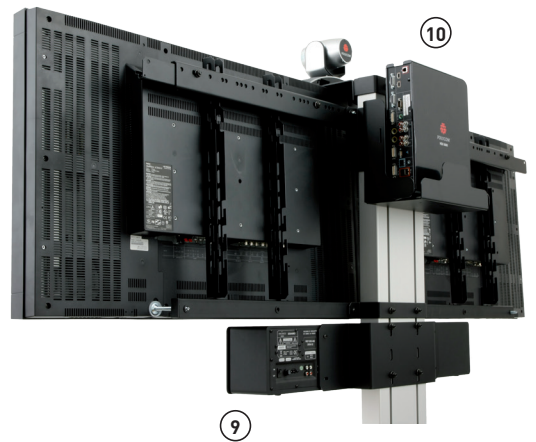

XPO COLONNE FIXE POUR ÉCRANS DE GRANDE TAILLE

- XPO d'Erardpro est la réponse à vos problèmes d'intégration d'écrans de grande taille, de périphériques et de câbles dans un meuble design, sécurisant et sécurisé
- Son socle en acier et sa colonne en aluminium ont été dessinés pour supporter **1 écran (jusqu'à 95")** ou **2 écrans (jusqu'à 85" selon les modèles)**
- Une construction simple et modulaire :
Les nombreux équipements proposés vous permettront de choisir le meuble adapté à vos besoins.

**FIXE MAIS TOUJOURS
DANS 3 POSITIONS !**

Jusqu'à 2 X 85"

1 X 95" portrait

1 X 95" paysage

XPO EN CHIFFRES

120 KG

POURQUOI XPO VA FAIRE LA DIFFÉRENCE ?

- Passage des câbles dans la colonne.
- Assemblage simple et rapide.
- Livré monté pour un temps d'installation réduit
- Packaging étudié pour une parfaite protection de la colonne

- 1 - Petit socle + colonne Ref 600050
- 2 - Grand socle + colonne Ref 600051
- 3 - Fixation écran unique Ref. 600002
- 4 - Fixation double écran Ref. 600003
- 5 - Tablette caméra Ref. 600008
- 6 - Tablette verre (poids supporté 15 kg) Ref. 600004
- 7 - Coffret 6U Ref. 600007
- 8 - Habillage dos d'écran Ref. 600027 : portrait
600028 : paysage
- 9 - Barre son + support barre son Ref. 600015
- 10 - Support Codec à l'arrière de la colonne Ref. 600016