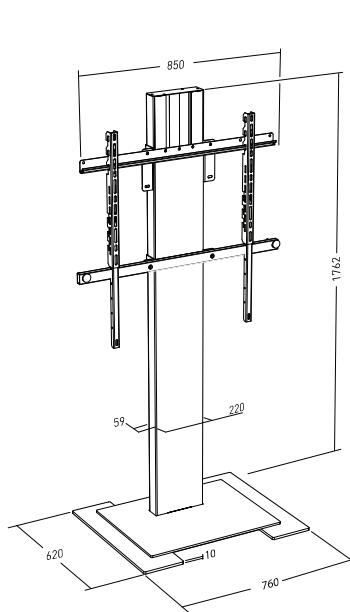

**FIXE MAIS TOUJOURS
DANS 3 POSITIONS !**

Jusqu'à 2 X 85"

1 X 95" portrait

1 X 95" paysage

XPO EN CHIFFRES

120 KG

POURQUOI XPO VA FAIRE LA DIFFÉRENCE ?

- Passage des câbles dans la colonne.
- Assemblage simple et rapide.
- Livré monté pour un temps d'installation réduit
- Packaging étudié pour une parfaite protection de la colonne

- 1 - Petit socle + colonne Ref 600050
- 2 - Grand socle + colonne Ref 600051
- 3 - Fixation écran unique Ref. 600002
- 4 - Fixation double écran Ref. 600003
- 5 - Tablette caméra Ref. 600008
- 6 - Tablette verre (poids supporté 15 kg) Ref. 600004
- 7 - Coffret 6U Ref. 600007
- 8 - Habillage dos d'écran Ref. 600027 : portrait
600028 : paysage
- 9 - Barre son + support barre son Ref. 600015
- 10 - Support Codec à l'arrière de la colonne Ref. 600016