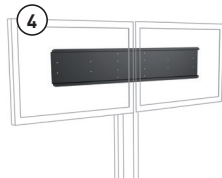

**FIXE MAIS TOUJOURS
DANS 3 POSITIONS !**

Jusqu'à 2 X 85"

1 X 95" portrait

1 X 95" paysage

XPO EN CHIFFRES

120 KG

POURQUOI XPO VA FAIRE LA DIFFÉRENCE ?

- Passage des câbles dans la colonne.
- Assemblage simple et rapide.
- Livré monté pour un temps d'installation réduit
- Packaging étudié pour une parfaite protection de la colonne

- 1 - Petit socle + colonne Ref 600050
- 2 - Grand socle + colonne Ref 600051
- 3 - Fixation écran unique Ref. 600002
- 4 - Fixation double écran Ref. 600003
- 5 - Tablette caméra Ref. 600008
- 6 - Tablette verre (poids supporté 15 kg) Ref. 600004
- 7 - Coffret 6U Ref. 600007
- 8 - Habillage dos d'écran Ref. 600027 : portrait
600028 : paysage
- 9 - Barre son + support barre son Ref. 600015
- 10 - Support Codec à l'arrière de la colonne Ref. 600016