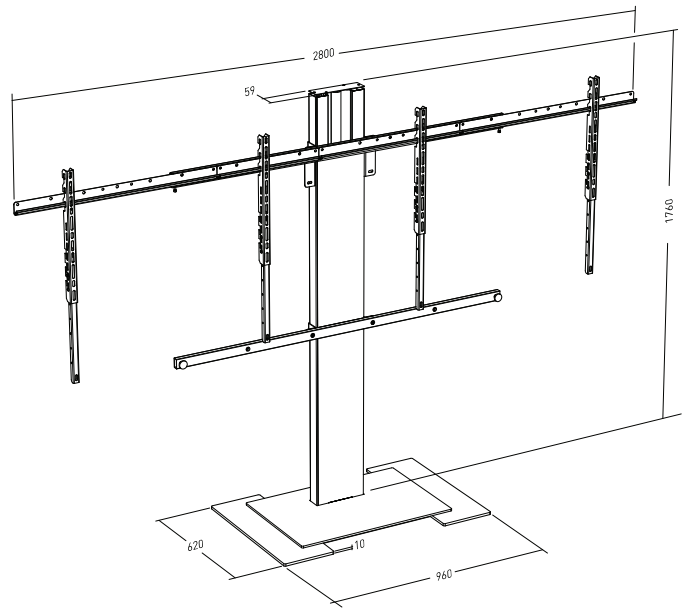

XPO COLONNE FIXE POUR ÉCRANS DE GRANDE TAILLE

- XPO d'Erardpro est la réponse à vos problèmes d'intégration d'écrans de grande taille, de périphériques et de câbles dans un meuble design, sécurisant et sécurisé
- Son socle en acier et sa colonne en aluminium ont été dessinés pour supporter **1 écran (jusqu'à 95")** ou **2 écrans (jusqu'à 85" selon les modèles)**
- Une construction simple et modulaire :
Les nombreux équipements proposés vous permettront de choisir le meuble adapté à vos besoins.

**FIXE MAIS TOUJOURS
DANS 3 POSITIONS !**

Jusqu'à 2 X 85"

1 X 95" portrait

1 X 95" paysage

XPO EN CHIFFRES

120 KG

POURQUOI XPO VA FAIRE LA DIFFÉRENCE ?

- Passage des câbles dans la colonne.
- Assemblage simple et rapide.
- Livré monté pour un temps d'installation réduit
- Packaging étudié pour une parfaite protection de la colonne

- 1 - Petit socle + colonne Ref 600050
- 2 - Grand socle + colonne Ref 600051
- 3 - Fixation écran unique Ref. 600002
- 4 - Fixation double écran Ref. 600003
- 5 - Tablette caméra Ref. 600008
- 6 - Tablette verre (poids supporté 15 kg) Ref. 600004
- 7 - Coffret 6U Ref. 600007
- 8 - Habillage dos d'écran Ref. 600027 : portrait
600028 : paysage
- 9 - Barre son + support barre son Ref. 600015
- 10 - Support Codec à l'arrière de la colonne Ref. 600016