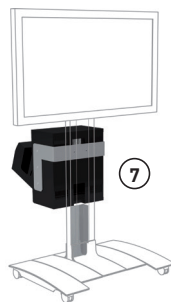

XPO COLONNE FIXE POUR ÉCRANS DE GRANDE TAILLE

- XPO d'Erardpro est la réponse à vos problèmes d'intégration d'écrans de grande taille, de périphériques et de câbles dans un meuble design, sécurisant et sécurisé
- Son socle en acier et sa colonne en aluminium ont été dessinés pour supporter **1 écran (jusqu'à 95")** ou **2 écrans (jusqu'à 85" selon les modèles)**
- Une construction simple et modulaire :
Les nombreux équipements proposés vous permettront de choisir le meuble adapté à vos besoins.

**FIXE MAIS TOUJOURS
DANS 3 POSITIONS !**

Jusqu'à 2 X 85"

1 X 95" portrait

1 X 95" paysage

XPO EN CHIFFRES

120 KG

POURQUOI XPO VA FAIRE LA DIFFÉRENCE ?

- Passage des câbles dans la colonne.
- Assemblage simple et rapide.
- Livré monté pour un temps d'installation réduit
- Packaging étudié pour une parfaite protection de la colonne

- 1 - Petit socle + colonne Ref 600050
- 2 - Grand socle + colonne Ref 600051
- 3 - Fixation écran unique Ref. 600002
- 4 - Fixation double écran Ref. 600003
- 5 - Tablette caméra Ref. 600008
- 6 - Tablette verre (poids supporté 15 kg) Ref. 600004
- 7 - Coffret 6U Ref. 600007
- 8 - Habillage dos d'écran Ref. 600027 : portrait
600028 : paysage
- 9 - Barre son + support barre son Ref. 600015
- 10 - Support Codec à l'arrière de la colonne Ref. 600016