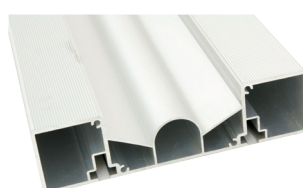

Profilé aluminium en 2 parties permettant une intégration des câbles simple et rapide

ERARD®
PRO

Tél. : +33 (0) 4 72 46 91 06
Fax : +33 (0) 4 72 46 91 01
e-mail : info@erardpro.fr