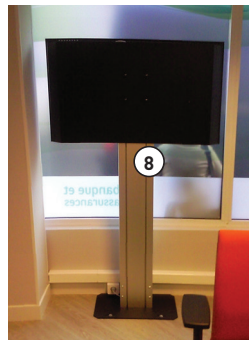

XPO COLONNE FIXE POUR ÉCRANS DE GRANDE TAILLE

- XPO d'Erardpro est la réponse à vos problèmes d'intégration d'écrans de grande taille, de périphériques et de câbles dans un meuble design, sécurisant et sécurisé
- Son socle en acier et sa colonne en aluminium ont été dessinés pour supporter **1 écran (jusqu'à 95")** ou **2 écrans (jusqu'à 85" selon les modèles)**
- Une construction simple et modulaire :
Les nombreux équipements proposés vous permettront de choisir le meuble adapté à vos besoins.

**FIXE MAIS TOUJOURS
DANS 3 POSITIONS !**

Jusqu'à 2 X 85"

1 X 95" portrait

1 X 95" paysage

XPO EN CHIFFRES

120 KG

POURQUOI XPO VA FAIRE LA DIFFÉRENCE ?

- Passage des câbles dans la colonne.
- Assemblage simple et rapide.
- Livré monté pour un temps d'installation réduit
- Packaging étudié pour une parfaite protection de la colonne

- 1 - Petit socle + colonne Ref 600050
- 2 - Grand socle + colonne Ref 600051
- 3 - Fixation écran unique Ref. 600002
- 4 - Fixation double écran Ref. 600003
- 5 - Tablette caméra Ref. 600008
- 6 - Tablette verre (poids supporté 15 kg) Ref. 600004
- 7 - Coffret 6U Ref. 600007
- 8 - Habillage dos d'écran Ref. 600027 : portrait
600028 : paysage
- 9 - Barre son + support barre son Ref. 600015
- 10 - Support Codec à l'arrière de la colonne Ref. 600016