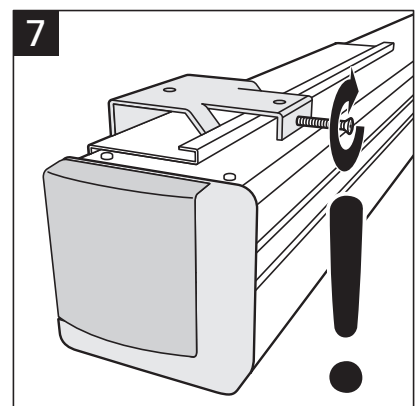

PROJECTAI

MOUNTING INSTRUCTION
MONTAGEANLEITUNG
PRÉSCRIPTION DE MONTAGE
MONTAGE-INSTRUCTIE

HAPRO MANUAL

	L1	L2	L3
1600 mm	1715 mm	729 - 1529 mm	1620 mm
1800 mm	1915 mm	929 - 1729 mm	1820 mm
2000 mm	2135 mm	1149 - 1949 mm	2040 mm
2200 mm	2335 mm	1349 - 2149 mm	2240 mm
2400 mm	2535 mm	1549 - 2349 mm	2440 mm
2800 mm	2935 mm	1949 - 2749 mm	2840 mm
3000 mm	3135 mm	2149 - 2949 mm	3040 mm