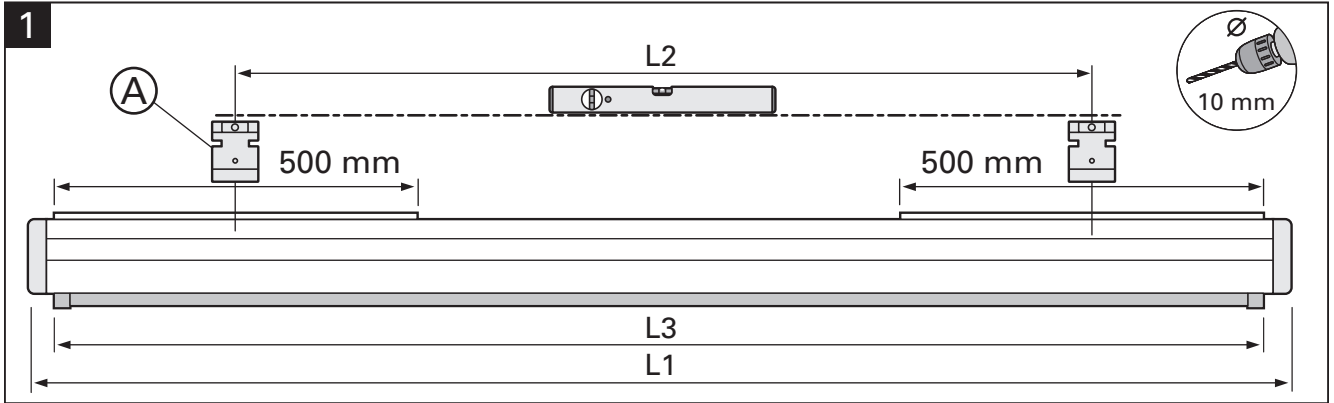

PROJECTAI

MOUNTING INSTRUCTION
MONTAGEANLEITUNG
PRÉSCRIPTION DE MONTAGE
MONTAGE-INSTRUCTIE

HAPRO MANUAL

	L1	L2	L3
1600 mm	1715 mm	729 - 1529 mm	1620 mm
1800 mm	1915 mm	929 - 1729 mm	1820 mm
2000 mm	2135 mm	1149 - 1949 mm	2040 mm
2200 mm	2335 mm	1349 - 2149 mm	2240 mm
2400 mm	2535 mm	1549 - 2349 mm	2440 mm
2800 mm	2935 mm	1949 - 2749 mm	2840 mm
3000 mm	3135 mm	2149 - 2949 mm	3040 mm

Specifications are subject to change without prior notice. Version 09/2006

30750315