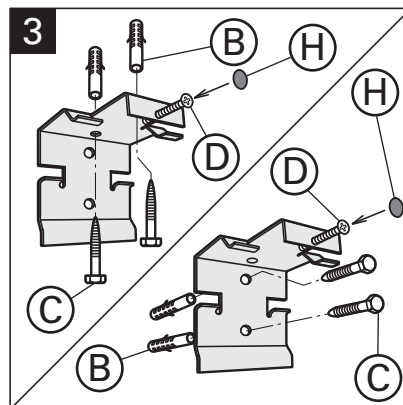

PROJECTAI

MOUNTING INSTRUCTION
MONTAGEANLEITUNG
PRÉSCRIPTION DE MONTAGE
MONTAGE-INSTRUCTIE

HAPRO MANUAL

	L1	L2	L3
1600 mm	1715 mm	729 - 1529 mm	1620 mm
1800 mm	1915 mm	929 - 1729 mm	1820 mm
2000 mm	2135 mm	1149 - 1949 mm	2040 mm
2200 mm	2335 mm	1349 - 2149 mm	2240 mm
2400 mm	2535 mm	1549 - 2349 mm	2440 mm
2800 mm	2935 mm	1949 - 2749 mm	2840 mm
3000 mm	3135 mm	2149 - 2949 mm	3040 mm