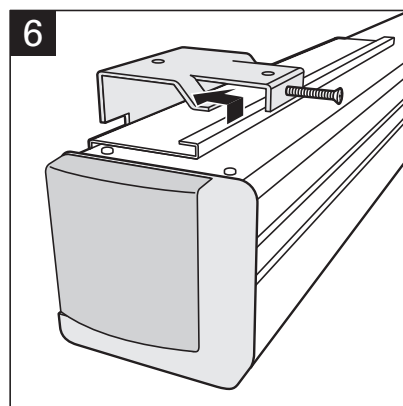

PROJECTAI

MOUNTING INSTRUCTION
MONTAGEANLEITUNG
PRÉSCRIPTION DE MONTAGE
MONTAGE-INSTRUCTIE

HAPRO MANUAL

	L1	L2	L3
1600 mm	1715 mm	729 - 1529 mm	1620 mm
1800 mm	1915 mm	929 - 1729 mm	1820 mm
2000 mm	2135 mm	1149 - 1949 mm	2040 mm
2200 mm	2335 mm	1349 - 2149 mm	2240 mm
2400 mm	2535 mm	1549 - 2349 mm	2440 mm
2800 mm	2935 mm	1949 - 2749 mm	2840 mm
3000 mm	3135 mm	2149 - 2949 mm	3040 mm