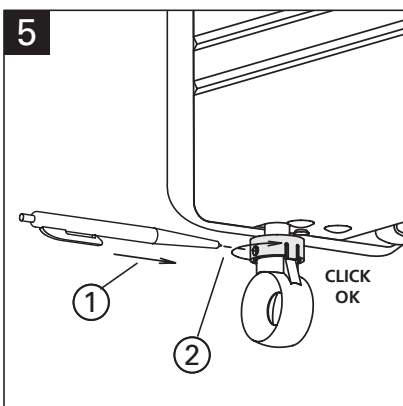

PROJECTAI

MOUNTING INSTRUCTION
MONTAGEANLEITUNG
PRÉSCRIPTION DE MONTAGE
MONTAGE-INSTRUCTIE

HAPRO MANUAL

	L1	L2	L3
1600 mm	1715 mm	729 - 1529 mm	1620 mm
1800 mm	1915 mm	929 - 1729 mm	1820 mm
2000 mm	2135 mm	1149 - 1949 mm	2040 mm
2200 mm	2335 mm	1349 - 2149 mm	2240 mm
2400 mm	2535 mm	1549 - 2349 mm	2440 mm
2800 mm	2935 mm	1949 - 2749 mm	2840 mm
3000 mm	3135 mm	2149 - 2949 mm	3040 mm