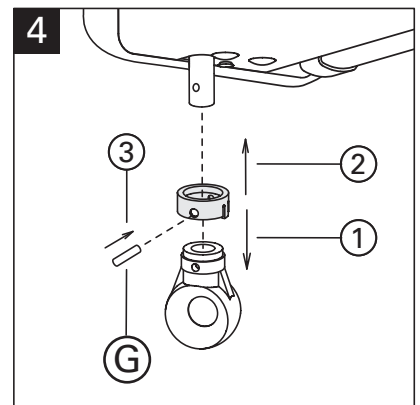

PROJECTAI

MOUNTING INSTRUCTION
MONTAGEANLEITUNG
PRÉSCRIPTION DE MONTAGE
MONTAGE-INSTRUCTIE

HAPRO MANUAL

	L1	L2	L3
1600 mm	1715 mm	729 - 1529 mm	1620 mm
1800 mm	1915 mm	929 - 1729 mm	1820 mm
2000 mm	2135 mm	1149 - 1949 mm	2040 mm
2200 mm	2335 mm	1349 - 2149 mm	2240 mm
2400 mm	2535 mm	1549 - 2349 mm	2440 mm
2800 mm	2935 mm	1949 - 2749 mm	2840 mm
3000 mm	3135 mm	2149 - 2949 mm	3040 mm