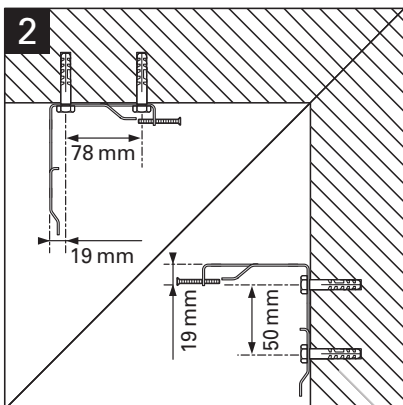

PROJECTAI

MOUNTING INSTRUCTION
MONTAGEANLEITUNG
PRÉSCRIPTION DE MONTAGE
MONTAGE-INSTRUCTIE

HAPRO MANUAL

	L1	L2	L3
1600 mm	1715 mm	729 - 1529 mm	1620 mm
1800 mm	1915 mm	929 - 1729 mm	1820 mm
2000 mm	2135 mm	1149 - 1949 mm	2040 mm
2200 mm	2335 mm	1349 - 2149 mm	2240 mm
2400 mm	2535 mm	1549 - 2349 mm	2440 mm
2800 mm	2935 mm	1949 - 2749 mm	2840 mm
3000 mm	3135 mm	2149 - 2949 mm	3040 mm

Specifications are subject to change without prior notice. Version 09/2006

30750315