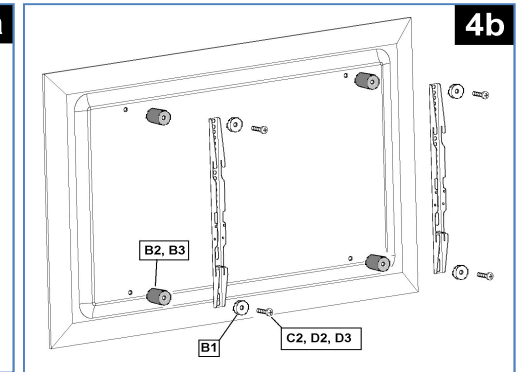

PEDESTAL MAXI

PEDESTAL

Cod. 029541

kit			
	(A1) M8x20 (x3)		(C1) M6x12 (x4)
	(A2) M5x15 (x2)		(C2) M6x20 (x4)
	(A3) M6x45 (x2)		(D1) M8x12 (x4)
	(A4) M5x50 (x1)		(D2) M8x20 (x4)
	(B1) D6 (x4)		(D3) M8x30 (x4)
	(B2) Ø8x10 (x4)		(E1) (x4)
	(B3) Ø8x20 (x4)		(E2) (x1)
			(F1) (x4)