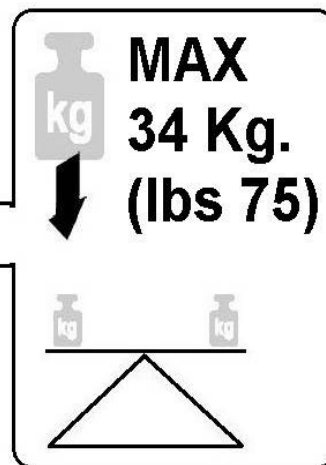

PEDESTAL MAXI

PEDESTAL

Cod. 029541

kit			
	(A1) M8x20 (x3)		(C1) M6x12 (x4)
	(A2) M5x15 (x2)		(C2) M6x20 (x4)
	(A3) M6x45 (x2)		(D1) M8x12 (x4)
	(A4) M5x50 (x1)		(D2) M8x20 (x4)
	(B1) D6 (x4)		(D3) M8x30 (x4)
	(B2) Ø8x10 (x4)		(E1) (x4)
	(B3) Ø8x20 (x4)		(E2) (x1)
			(F1) (x4)