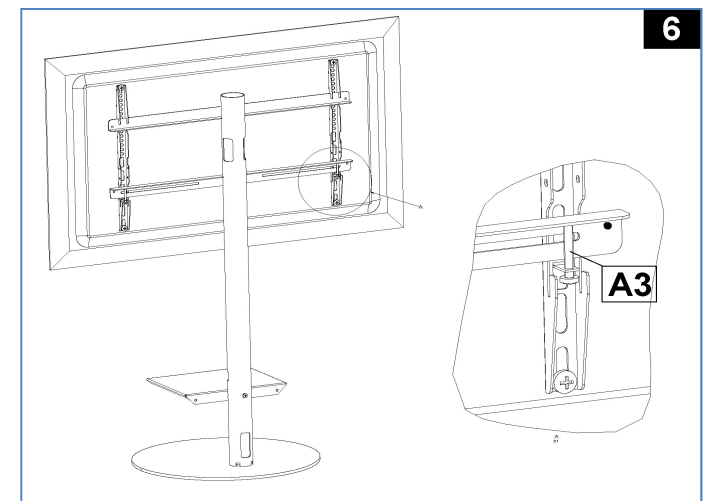

PEDESTAL MAXI

PEDESTAL

Cod. 029541

kit			
	(A1) M8x20 (x3)		(C1) M6x12 (x4)
	(A2) M5x15 (x2)		(C2) M6x20 (x4)
	(A3) M6x45 (x2)		(D1) M8x12 (x4)
	(A4) M5x50 (x1)		(D2) M8x20 (x4)
	(B1) D6 (x4)		(D3) M8x30 (x4)
	(B2) Ø8x10 (x4)		(E1) (x4)
	(B3) Ø8x20 (x4)		(E2) (x1)
			(F1) (x4)