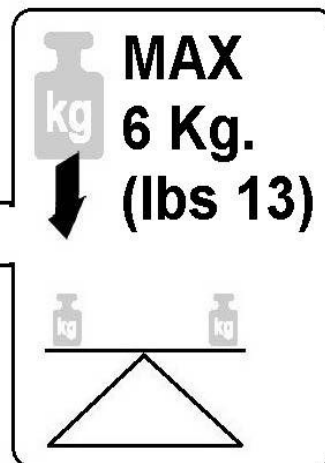

PEDESTAL MAXI

PEDESTAL

Cod. 029541

kit			
	(A1) M8x20 (x3)		(C1) M6x12 (x4)
	(A2) M5x15 (x2)		(C2) M6x20 (x4)
	(A3) M6x45 (x2)		(D1) M8x12 (x4)
	(A4) M5x50 (x1)		(D2) M8x20 (x4)
	(B1) D6 (x4)		(D3) M8x30 (x4)
	(B2) Ø8x10 (x4)		(E1) (x4)
	(B3) Ø8x20 (x4)		(E2) (x1)
			(F1) (x4)