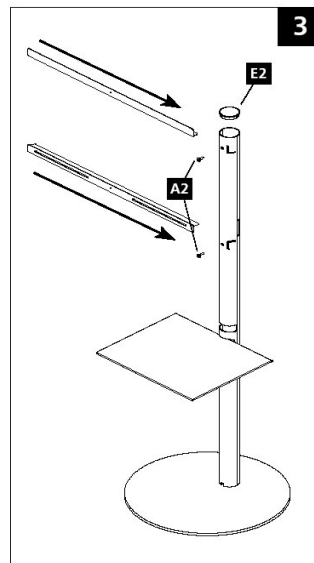

PEDESTAL MAXI

PEDESTAL

Cod. 029541

kit			
	(A1) M8x20 (x3)		(C1) M6x12 (x4)
	(A2) M5x15 (x2)		(C2) M6x20 (x4)
	(A3) M6x45 (x2)		(D1) M8x12 (x4)
	(A4) M5x50 (x1)		(D2) M8x20 (x4)
	(B1) D6 (x4)		(D3) M8x30 (x4)
	(B2) Ø8x10 (x4)		(E1) (x4)
	(B3) Ø8x20 (x4)		(E2) (x1)
			(F1) (x4)

Cod. 02954I