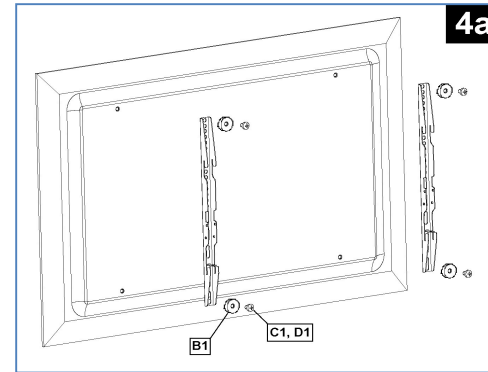

PEDESTAL MAXI

PEDESTAL

Cod. 029541

kit			
	(A1) M8x20 (x3)		(C1) M6x12 (x4)
	(A2) M5x15 (x2)		(C2) M6x20 (x4)
	(A3) M6x45 (x2)		(D1) M8x12 (x4)
	(A4) M5x50 (x1)		(D2) M8x20 (x4)
	(B1) D6 (x4)		(D3) M8x30 (x4)
	(B2) Ø8x10 (x4)		(E1) (x4)
	(B3) Ø8x20 (x4)		(E2) (x1)
			(F1) (x4)