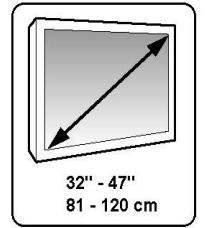

PEDESTAL MAXI

PEDESTAL

Cod. 029541

kit			
	(A1) M8x20 (x3)		(C1) M6x12 (x4)
	(A2) M5x15 (x2)		(C2) M6x20 (x4)
	(A3) M6x45 (x2)		(D1) M8x12 (x4)
	(A4) M5x50 (x1)		(D2) M8x20 (x4)
	(B1) D6 (x4)		(D3) M8x30 (x4)
	(B2) Ø8x10 (x4)		(E1) (x4)
	(B3) Ø8x20 (x4)		(E2) (x1)
			(F1) (x4)