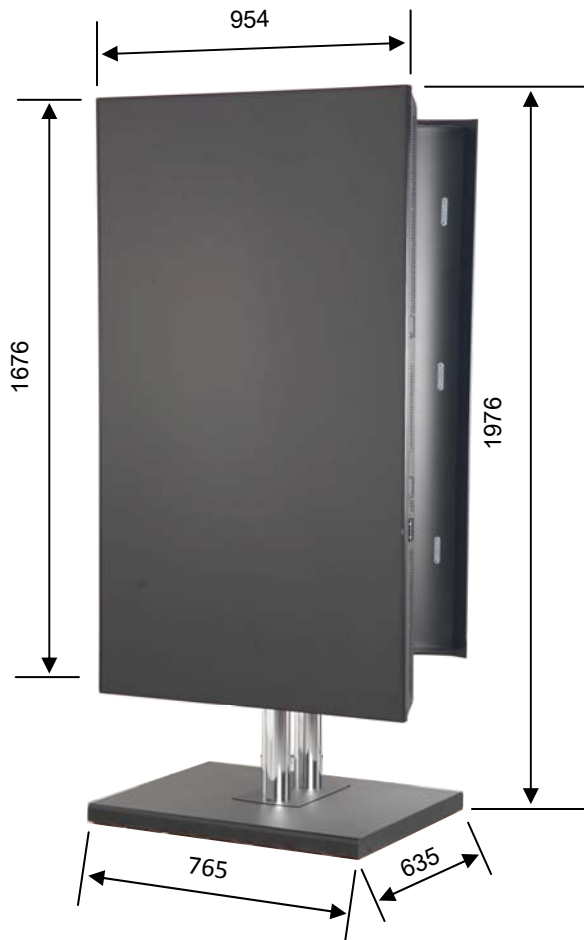

5160 – STAND DOPPIA COLONNA CROMATA

Cod. 5160 - Stand per monitor in verticale per SAMSUNG OM75"

Specifiche

- Doppio tubo cromato \varnothing 76
- Fissaggi VESA 600x900
- Coperture posteriori apribili con cerniere
- Staffa per fissaggio mini-pc VESA 100x100
- Vano per tastiera e mouse
- Passaggio cavi interno tubi
- Sistema antigancio
- Rotelle unidirezionali per movimenti perpendicolari allo schermo
- Portata max 80 Kg
- Materiale: Acciaio verniciato a polveri epossidiche, tubolari cromati

VISTA LATERALE

VISTA POSTERIORE

PARTICOLARE FISSAGGIO

COLONNE SU BASE