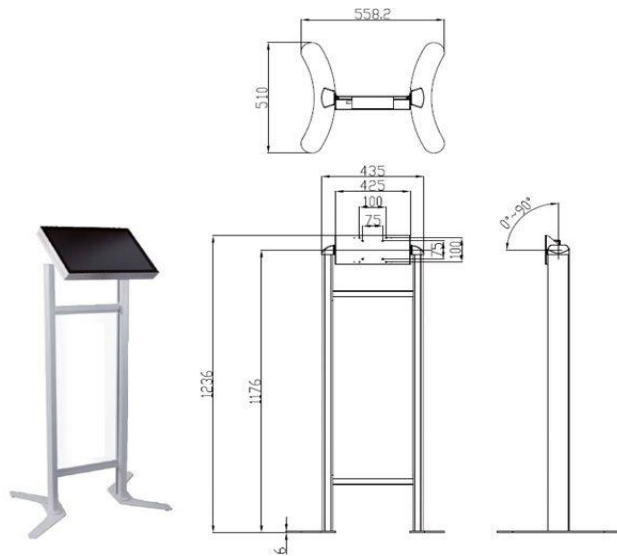

RO17.03.1251

Digital Signage Stand

Pianata in resistente lega estrusa concepito per le applicazioni di digital signage con schermi di piccolo/ medio formato. La parte centrale permette di esporre il logo dell'azienda o informazioni di vario genere

- Vesa 200x100 - 100x100
- Superficie magnetica Portata 10 Kg.
- Passaggio dei cavi all'interno della struttura
- Altezza 120 cm