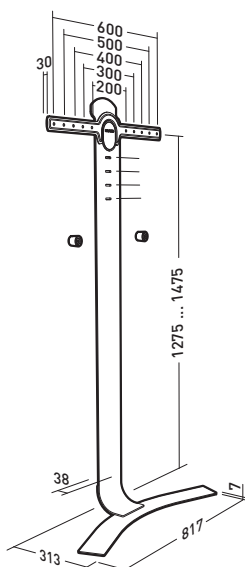

1
GEOMETRIE EN 3 APPUIS
SUPPORTO GEOMETRICO A 3 PUNTI
3-PUNKTE-SYSTEM

Retrouvez la vidéo du STANDiT™ sur
Scopri il video di STANDiT™ su
Sehen Sie sich das Video über STANDiT™ auf
www.erard-standit.com

2
STRUCTURE EN ACIER DE FORTE ÉPAISSEUR
STRUTTURA D'ACCIAIO SPESSE
DIE DICKE STAHLSTRUKTUR GEWÄHRLEISTET

STANDi™ 400

Rif. 044640

STANDi™ 600

Rif. 044660

STANDi™ PRO

Rif. 044661

L 30"-65"
76-165 cm

30 KG / 65 lb

VESA 200x400

XL 40"-85"
101-215 cm

45 KG / 100 lb

VESA 200x600

XXL 40"-100"
101-254 cm

50 KG / 45 KG si fixation murale
50 KG / 45 KG se montato a parete
50 KG / 65 kg bei Wandbefestigung

VESA 200x600

Peignable
può essere dipinta
Anstreichbar