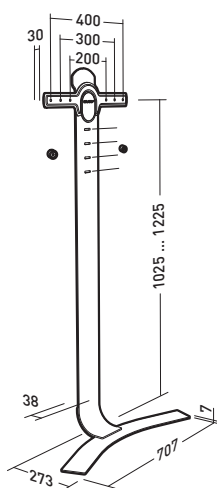

1
GEOMETRIE EN 3 APPUIS
SUPPORTO GEOMETRICO A 3 PUNTI
3-PUNKTE-SYSTEM

Retrouvez la vidéo du STANDiT™ sur
Scopri il video di STANDiT™ su
Sehen Sie sich das Video über STANDiT™ auf
www.erard-standit.com

2
STRUCTURE EN ACIER DE FORTE ÉPAISSEUR
STRUTTURA D'ACCIAIO SPESSE
DIE DICKE STAHLSTRUKTUR GEWÄHRLEISTET

STANDi™ 400

Rif. 044640

STANDi™ 600

Rif. 044660

STANDi™ PRO

Rif. 044661

L 30"-65"
76-165 cm

30 KG / 65 lb

VESA 200x400

XL 40"-85"
101-215 cm

45 KG / 100 lb

VESA 200x600

XXL 40"-100"
101-254 cm

50 KG / 45 KG si fixation murale
50 KG / 45 KG se montato a parete
50 KG / 65 kg bei Wandbefestigung

VESA 200x600

Peignable
può essere dipinta
Anstreichbar