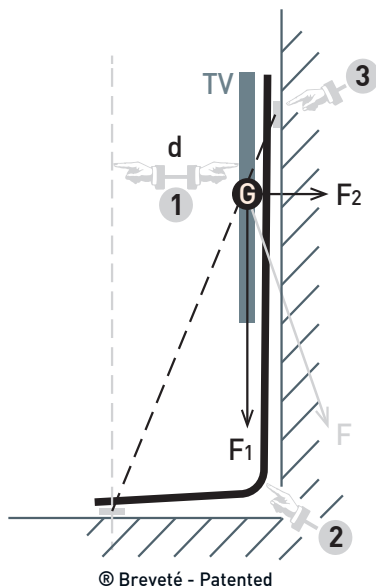

BVCert. 6164725

label
*observeurdudesign13

Placer un écran au mur n'a jamais été aussi simple !

Quelle que soit la nature de votre mur (plâtre, verre, brique, bois...)
STANDiT vous permet de suspendre votre téléviseur sans aucun perçage.

Il montaggio a parete della TV non è mai stato così semplice!

Indipendentemente dal tipo di parete (cartongesso, vetro, mattoni, legno ...) STANDiT ti consente di appendere la tua TV senza perforazioni.

1
GEOMETRIE EN 3 APPUIS
SUPPORTO GEOMETRICO A 3 PUNTI
3-PUNKTE-SYSTEM

Retrouvez la vidéo du STANDiT™ sur
Scopri il video di STANDiT™ su
Sehen Sie sich das Video über STANDiT™ auf
www.erard-standit.com

2
STRUCTURE EN ACIER DE FORTE ÉPAISSEUR
STRUTTURA D'ACCIAIO SPESSE
DIE DICKE STAHLSTRUKTUR GEWÄHRLEISTET