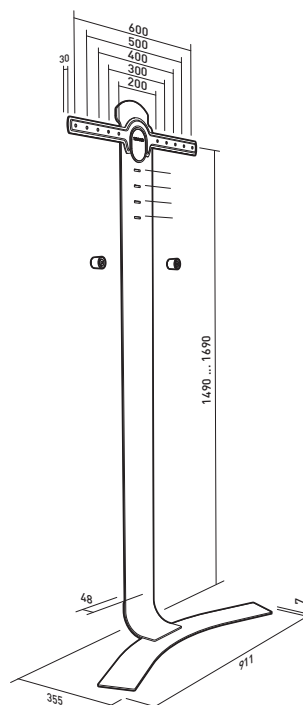

1
GEOMETRIE EN 3 APPUIS
SUPPORTO GEOMETRICO A 3 PUNTI
3-PUNKTE-SYSTEM

Retrouvez la vidéo du STANDiT™ sur
Scopri il video di STANDiT™ su
Sehen Sie sich das Video über STANDiT™ auf
www.erard-standit.com

2
STRUCTURE EN ACIER DE FORTE ÉPAISSEUR
STRUTTURA D'ACCIAIO SPESSE
DIE DICKE STAHLSTRUKTUR GEWÄHRLEISTET

STANDi™ 400

Rif. 044640

STANDi™ 600

Rif. 044660

STANDi™ PRO

Rif. 044661

L 30"-65"
76-165 cm

30 KG / 65 lb

VESA 200x400

XL 40"-85"
101-215 cm

45 KG / 100 lb

VESA 200x600

XXL 40"-100"
101-254 cm

50 KG / 45 KG si fixation murale
50 KG / 45 KG se montato a parete
50 KG / 65 kg bei Wandbefestigung

VESA 200x600

Peignable
può essere dipinta
Anstreichbar