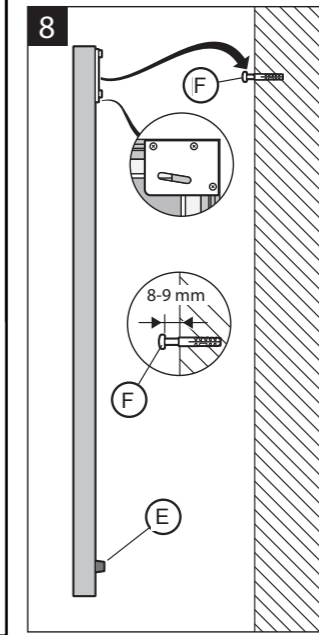

Montage-instructie  
Mounting instruction  
Montageanleitung  
Préscription de montage

Disposizioni di montaggio  
Explicación de la instalación  
Инструкция по монтажу

**PROJECTA**

## Homescreen Homescreen Deluxe

Width cm	Y mm
500	4490
450	4490
400	3990
350	3490
300	2990
280	2790
240	2390
220	2190
200	1990
180	1790
160	1590