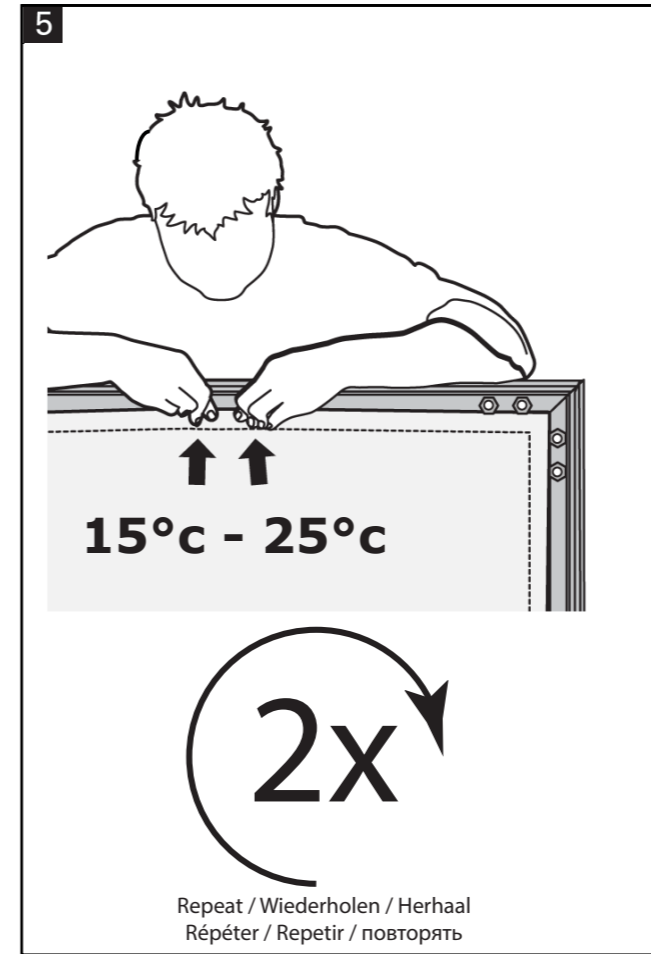

## Homescreen Homescreen Deluxe

Width cm	Y mm
500	4490
450	4490
400	3990
350	3490
300	2990
280	2790
240	2390
220	2190
200	1990
180	1790
160	1590