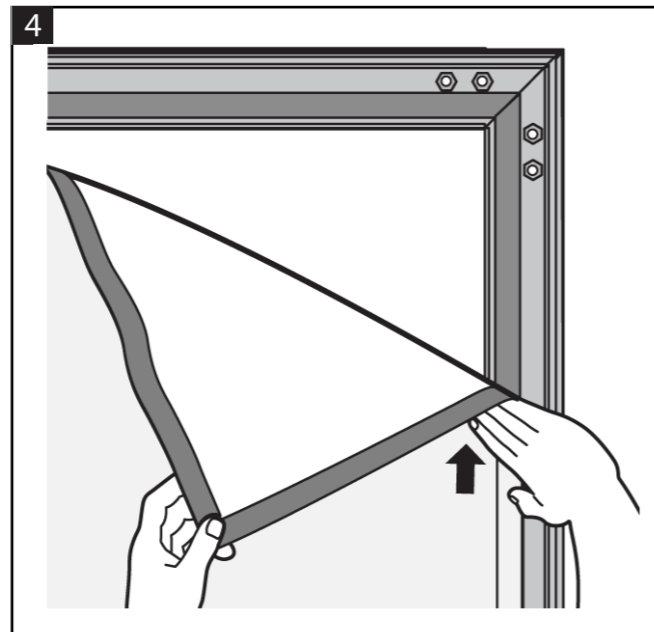

## Homescreen Homescreen Deluxe

Width cm	Y mm
500	4490
450	4490
400	3990
350	3490
300	2990
280	2790
240	2390
220	2190
200	1990
180	1790
160	1590