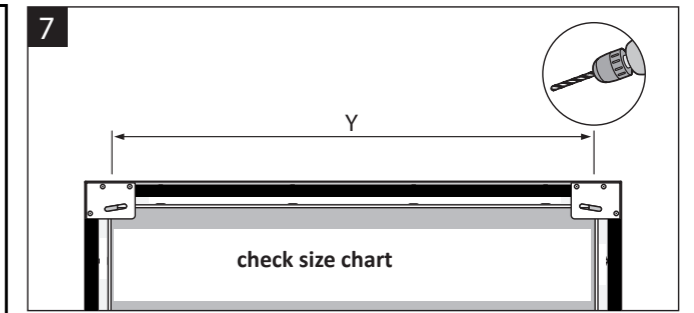

Montage-instructie  
Mounting instruction  
Montageanleitung  
Préscription de montage

Disposizioni di montaggio  
Explicación de la instalación  
Инструкция по монтажу

**PROJECTA**

## Homescreen Homescreen Deluxe

Width cm	Y mm
500	4490
450	4490
400	3990
350	3490
300	2990
280	2790
240	2390
220	2190
200	1990
180	1790
160	1590