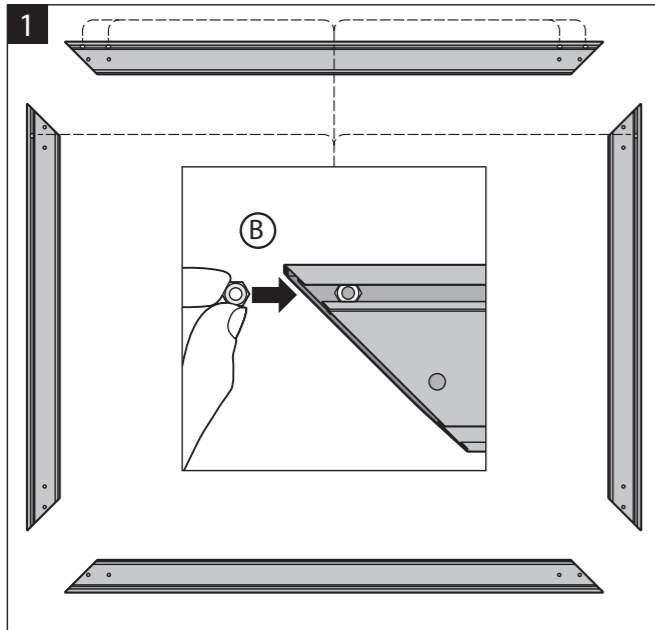

## Homescreen Homescreen Deluxe

Width cm	Y mm
500	4490
450	4490
400	3990
350	3490
300	2990
280	2790
240	2390
220	2190
200	1990
180	1790
160	1590