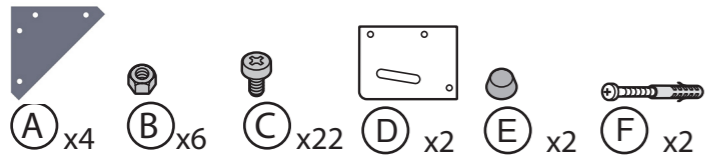

Montage-instructie  
Mounting instruction  
Montageanleitung  
Préscription de montage

Disposizioni di montaggio  
Explicación de la instalación  
Инструкция по монтажу

**PROJECTA**

## Homescreen Homescreen Deluxe

Width cm	Y mm
500	4490
450	4490
400	3990
350	3490
300	2990
280	2790
240	2390
220	2190
200	1990
180	1790
160	1590