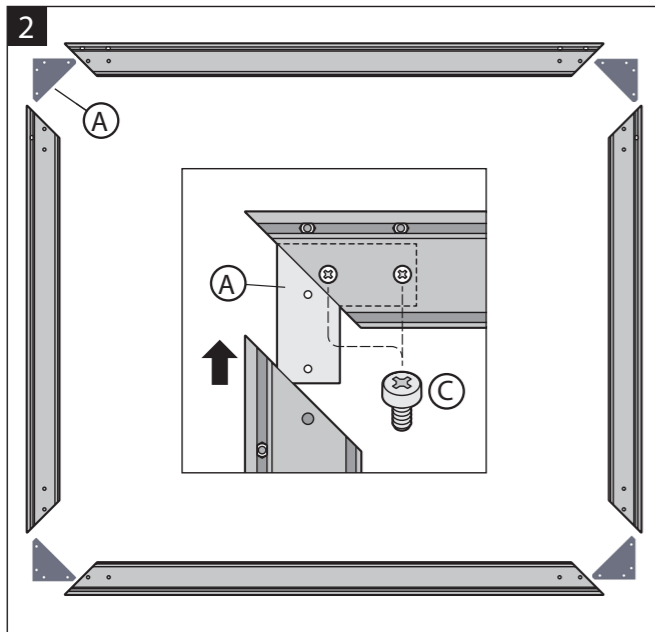

## Homescreen Homescreen Deluxe

Width cm	Y mm
500	4490
450	4490
400	3990
350	3490
300	2990
280	2790
240	2390
220	2190
200	1990
180	1790
160	1590