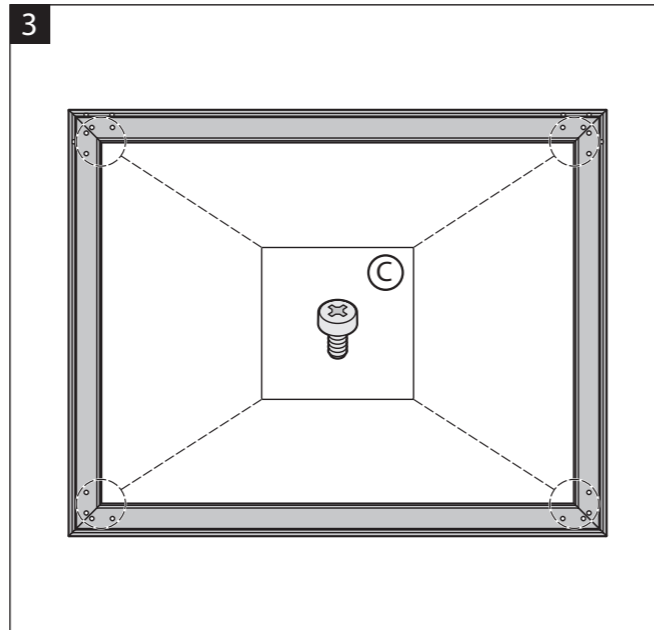

## Homescreen Homescreen Deluxe

Width cm	Y mm
500	4490
450	4490
400	3990
350	3490
300	2990
280	2790
240	2390
220	2190
200	1990
180	1790
160	1590