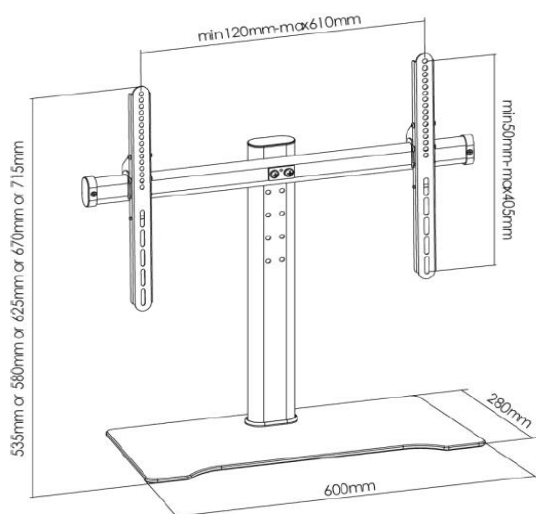

**ITBSOLUTION**  
The Best Solution For Your Best Project

**Cod.EQ650601**

Supporto da tavolo con base in vetro temperato per monitor e tv fino a 55 pollici.

Dal design elegante e l'aspetto solido, risulta particolarmente indicato per le installazioni negli alberghi, per l'uso in casa e anche per le applicazioni di Digital Signage con schermi che non possiedono una base propria.

L'interfaccia di montaggio vesa può essere fissata a diverse altezze, sia per adattarsi alle diverse dimensioni di monitor, sia per andare incontro a svariate tipologie di installazione.

In dotazione viene fornito un kit di viti ricco che si abbina alla maggior parte dei tv in commercio, completo di distanziali.

## Specification

<b>Material</b>	Glass, Metal
<b>Dimension(L*W*H)</b>	600x280x(535or580or625or670or715)mm
<b>Suggested Screen Size</b>	32"-55"
<b>Max. Load</b>	40kgs/88lbs
<b>Max.VESA</b>	600x400
<b>Adjustable TV Height</b>	YES