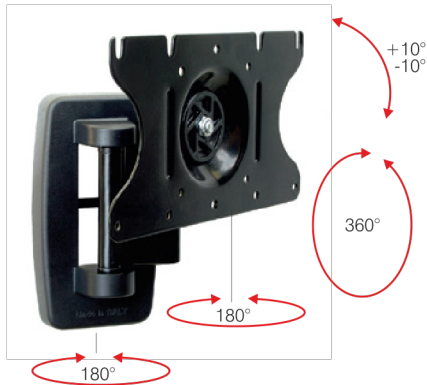

GYRO 1
Col. ● Code 06173
VESA 75x75 / 100x100 / 200x100

25-81CM 20KG 50MM
10-32" 44LBS

GYRO 1 EXTRA
Col. ● Code 06175
VESA 100x100 / 200x100 / 200x200

25-102CM 25KG 50MM
10-40" 55LBS

Dynamic Wall

Gyro 1

Supporto tv a distanza regolabile dal muro con 2 snodi, inclinabile e con rotazione di 360° gradi. Adatto per tv a schermo piatto di piccole dimensioni.

Tv mount with adjustable wall distance, 2 pivot points, adjustable tilt and 360° rotation. Perfect for small flat screen tvs.

BRACCIO / ARM
GYRO 1 / GYRO 1 EXTRA

Gyro 1 Extra

Supporto tv a distanza regolabile dal muro con 2 snodi, inclinabile e con rotazione di 360° gradi. Adatto per tv a schermo piatto di piccole/medie dimensioni.

Tv mount with adjustable wall distance, 2 pivot points, adjustable tilt and 360° rotation. Perfect for small /medium flat screen tvs.

Targeted to Professionals