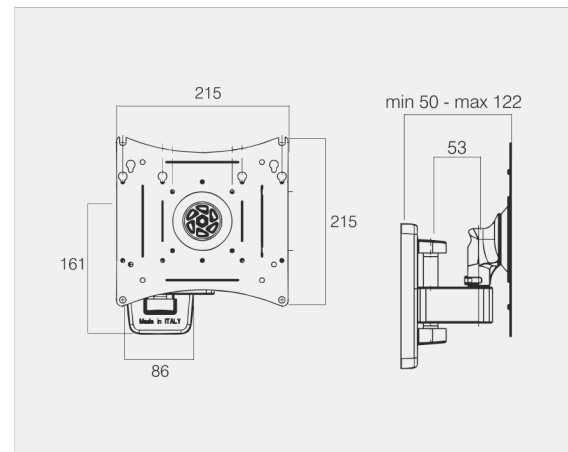

GYRO 1
Col. ● Code 06173
VESA 75x75 / 100x100 / 200x100

25-81CM 20KG 50MM
10-32" 44LBS

GYRO 1 EXTRA
Col. ● Code 06175
VESA 100x100 / 200x100 / 200x200

25-102CM 25KG 50MM
10-40" 55LBS

Dynamic Wall

Gyro 1

Supporto tv a distanza regolabile dal muro con 2 snodi, inclinabile e con rotazione di 360° gradi. Adatto per tv a schermo piatto di piccole dimensioni.

Tv mount with adjustable wall distance, 2 pivot points, adjustable tilt and 360° rotation. Perfect for small flat screen tvs.

BRACCIO / ARM
GYRO 1 / GYRO 1 EXTRA

Gyro 1 Extra

Supporto tv a distanza regolabile dal muro con 2 snodi, inclinabile e con rotazione di 360° gradi. Adatto per tv a schermo piatto di piccole/medie dimensioni.

Tv mount with adjustable wall distance, 2 pivot points, adjustable tilt and 360° rotation. Perfect for small /medium flat screen tvs.

Targeted to Professionals