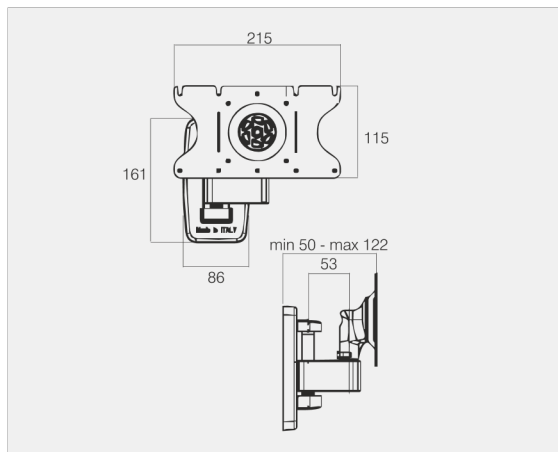

GYRO 1
Col. ● Code 06173
VESA 75x75 / 100x100 / 200x100

25-81CM 20KG 50MM
10-32" 44LBS

GYRO 1 EXTRA
Col. ● Code 06175
VESA 100x100 / 200x100 / 200x200

25-102CM 25KG 50MM
10-40" 55LBS

Dynamic Wall

Gyro 1

Supporto tv a distanza regolabile dal muro con 2 snodi, inclinabile e con rotazione di 360° gradi. Adatto per tv a schermo piatto di piccole dimensioni.

Tv mount with adjustable wall distance, 2 pivot points, adjustable tilt and 360° rotation. Perfect for small flat screen tvs.

BRACCIO / ARM
GYRO 1 / GYRO 1 EXTRA

Gyro 1 Extra

Supporto tv a distanza regolabile dal muro con 2 snodi, inclinabile e con rotazione di 360° gradi. Adatto per tv a schermo piatto di piccole/medie dimensioni.

Tv mount with adjustable wall distance, 2 pivot points, adjustable tilt and 360° rotation. Perfect for small /medium flat screen tvs.

Targeted to Professionals