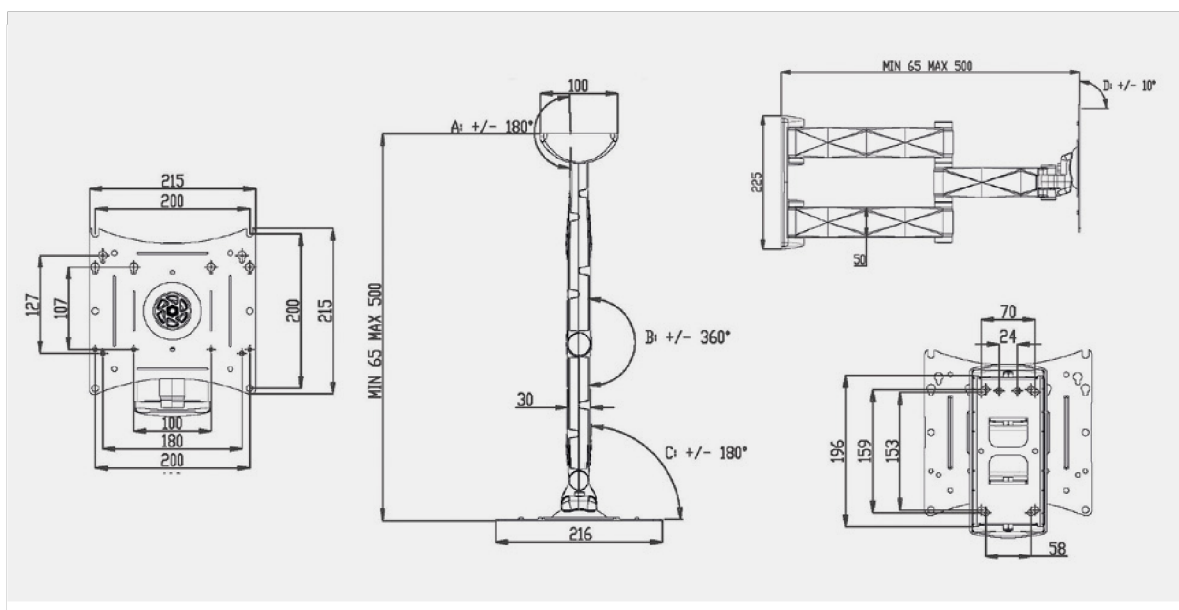

ROMBI
Col. ● Code 06183

VESA 100X100 / 200X100 / 200X200 / 300X300 / 400X400

102-142CM
40-56"

25KG
55LBS

65MM

WALL

Rombi

Supporto tv a distanza regolabile dal muro con 3 snodi, inclinabile e con rotazione di 360° gradi. Adatto per tv a schermo piatto di grandi dimensioni.

Tv mount with adjustable wall distance with 3 pivot points, adjustable tilt and 360° rotation. Perfect for large flat screen tvs.

DYNAMIC WALL

DYNAMIC WALL