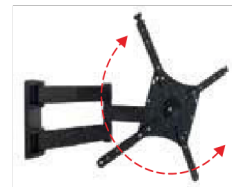

ROMBI
Col. ● Code 06183

VESA 100X100 / 200X100 / 200X200 / 300X300 / 400X400

102-142CM
40-56"

25KG
55LBS

65MM

WALL

Rombi

Supporto tv a distanza regolabile dal muro con 3 snodi, inclinabile e con rotazione di 360° gradi. Adatto per tv a schermo piatto di grandi dimensioni.

Tv mount with adjustable wall distance with 3 pivot points, adjustable tilt and 360° rotation. Perfect for large flat screen tvs.

DYNAMIC WALL

DYNAMIC WALL