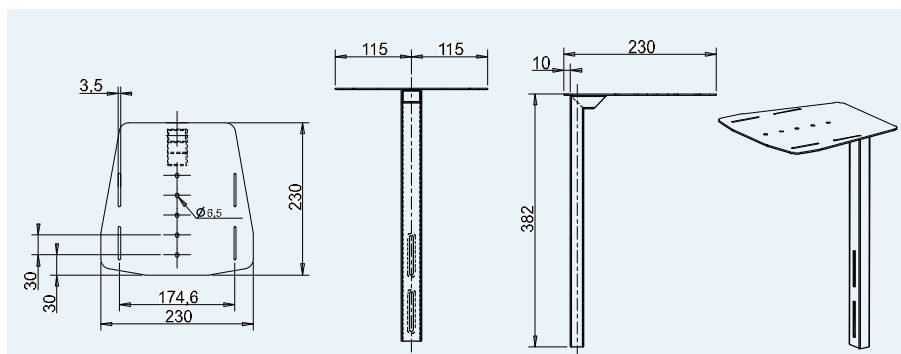

## BIG TROLLEY SHELF CAMERA

col.

● 07076

2kg max.  
4.4 lbs max.

MENSOLA PER TELECAMERA  
VIDEOCONFERENZE.  
DISTANZA DAL MONITOR  
REGOLABILE

SHELF FOR CAMERA,  
VIDEOCONFERENCE,  
ADJUSTABLE DISTANCE  
FROM MONITOR

## KIT VESA for BIG Trolley e Big Movie

col.

● 06159

ADATTATORE CHE PUÒ TRASFORMARE  
IL VESA 800x400 IN 400 O 600 PER  
INSTALLAZIONI VERTICALI

ADAPTOR TO TRANSFORM VESA  
800x400 IN 400 OR 600 FOR VERTICAL  
INSTALLATIONS

## ADAPTOR VESA 600/800

col.

● 04511

ADATTATORE CHE PUÒ  
TRASFORMARE IL VESA 400  
IN 600 O 800 FUNZIONA SIA  
VERTICALMENTE CHE  
ORRIZZONTALMENTE

ADAPTOR TO TRANSFORM  
VESA 400 IN 600 OR 800  
WORKS BOTH VERTICALLY  
AND HORIZONTALLY