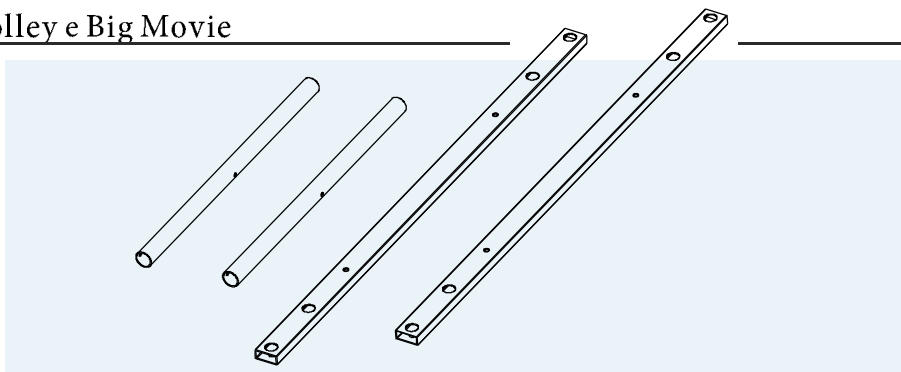

## BIG TROLLEY SHELF CAMERA

col.

● 07076

2kg max.  
4.4 lbs max.

MENSOLA PER TELECAMERA  
VIDEOCONFERENZE.  
DISTANZA DAL MONITOR  
REGOLABILE

SHELF FOR CAMERA,  
VIDEOCONFERENCE,  
ADJUSTABLE DISTANCE  
FROM MONITOR

## KIT VESA for BIG Trolley e Big Movie

col.

● 06159

ADATTATORE CHE PUÒ TRASFORMARE  
IL VESA 800x400 IN 400 O 600 PER  
INSTALLAZIONI VERTICALI

ADAPTOR TO TRANSFORM VESA  
800x400 IN 400 OR 600 FOR VERTICAL  
INSTALLATIONS

## ADAPTOR VESA 600/800

col.

● 04511

ADATTATORE CHE PUÒ  
TRASFORMARE IL VESA 400  
IN 600 O 800 FUNZIONA SIA  
VERTICALMENTE CHE  
ORRIZZONTALMENTE

ADAPTOR TO TRANSFORM  
VESA 400 IN 600 OR 800  
WORKS BOTH VERTICALLY  
AND HORIZONTALLY