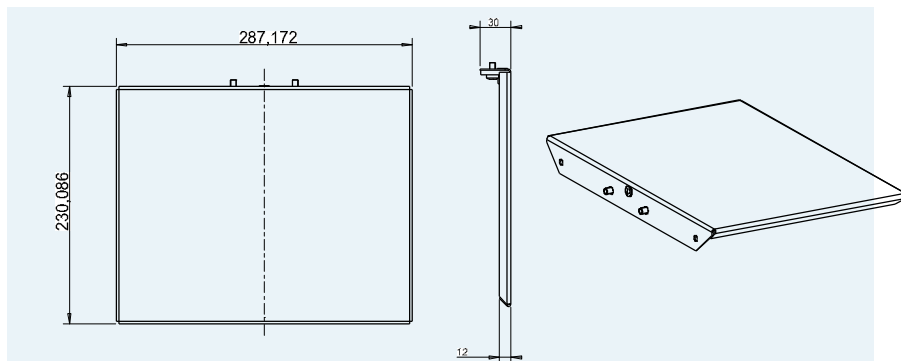

## BIG TROLLEY SHELF PLATE

col.

● 07077

3kg max.  
6.6 lbs max.

MENSOLA PER APPOGGIO  
CON PORTATA DI 3KG

SUPPORTING SHELF WITH  
WEIGHT CAPACITY OF 3KG

## BIG TROLLEY SHELF CAMERA

col.

● 07076

2kg max.  
4.4 lbs max.

MENSOLA PER TELECAMERA  
VIDEOCONFERENZE.  
DISTANZA DAL MONITOR  
REGOLABILE

SHELF FOR CAMERA,  
VIDEOCONFERENCE,  
ADJUSTABLE DISTANCE  
FROM MONITOR

## KIT VESA for BIG Trolley e Big Movie

col.

● 06159

ADATTATORE CHE PUÒ TRASFORMARE  
IL VESA 800x400 IN 400 O 600 PER  
INSTALLAZIONI VERTICALI

ADAPTOR TO TRANSFORM VESA  
800x400 IN 400 OR 600 FOR VERTICAL  
INSTALLATIONS

## ADAPTOR VESA 600/800

col.

● 04511

ADATTATORE CHE PUÒ  
TRASFORMARE IL VESA 400  
IN 600 O 800 FUNZIONA SIA  
VERTICALMENTE CHE  
ORRIZZONTALMENTE

ADAPTOR TO TRANSFORM  
VESA 400 IN 600 OR 800  
WORKS BOTH VERTICALLY  
AND HORIZONTALLY