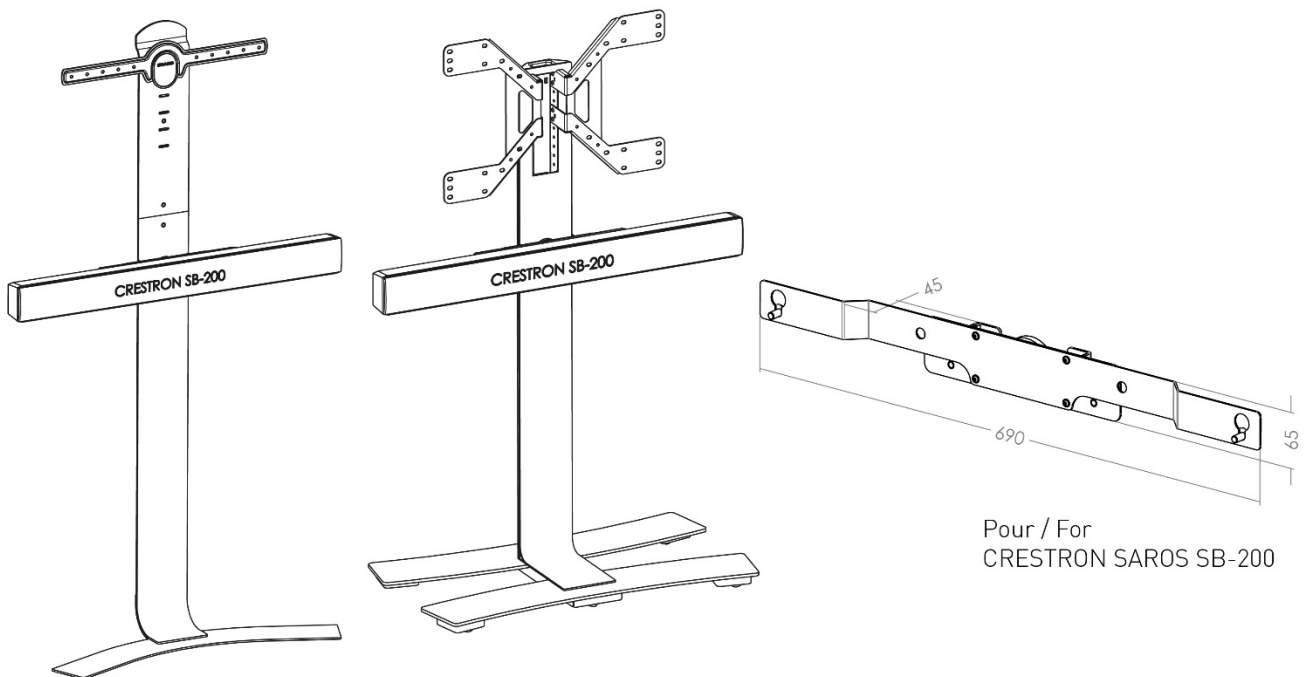

## Support pour barre son CRESTRON SAROS SB-200 CRESTRON SAROS SB-200 sound bar mount

Ref 044665

### CARACTERISTIQUES TECHNIQUES

- Pour barre son CRESTRON SAROS SB-200
- Fixation facile et sûre avec aimant sur toute la hauteur de la colonne
- Utilisation pour la gamme de supports STANDiT™ et les colonnes de la gamme WILL
- Coloris noir
- Compatible avec les gammes STANDiT™ et WILL

### TECHNICAL CHARACTERISTICS

- For sound bar CRESTRON SAROS SB-200
- Easy and safe fixing with magnet on the entire height of the stand
- Use on STANDiT™ wall mounts or on WILL stands
- Black color
- Compatible with the WILL and STANDiT™ ranges