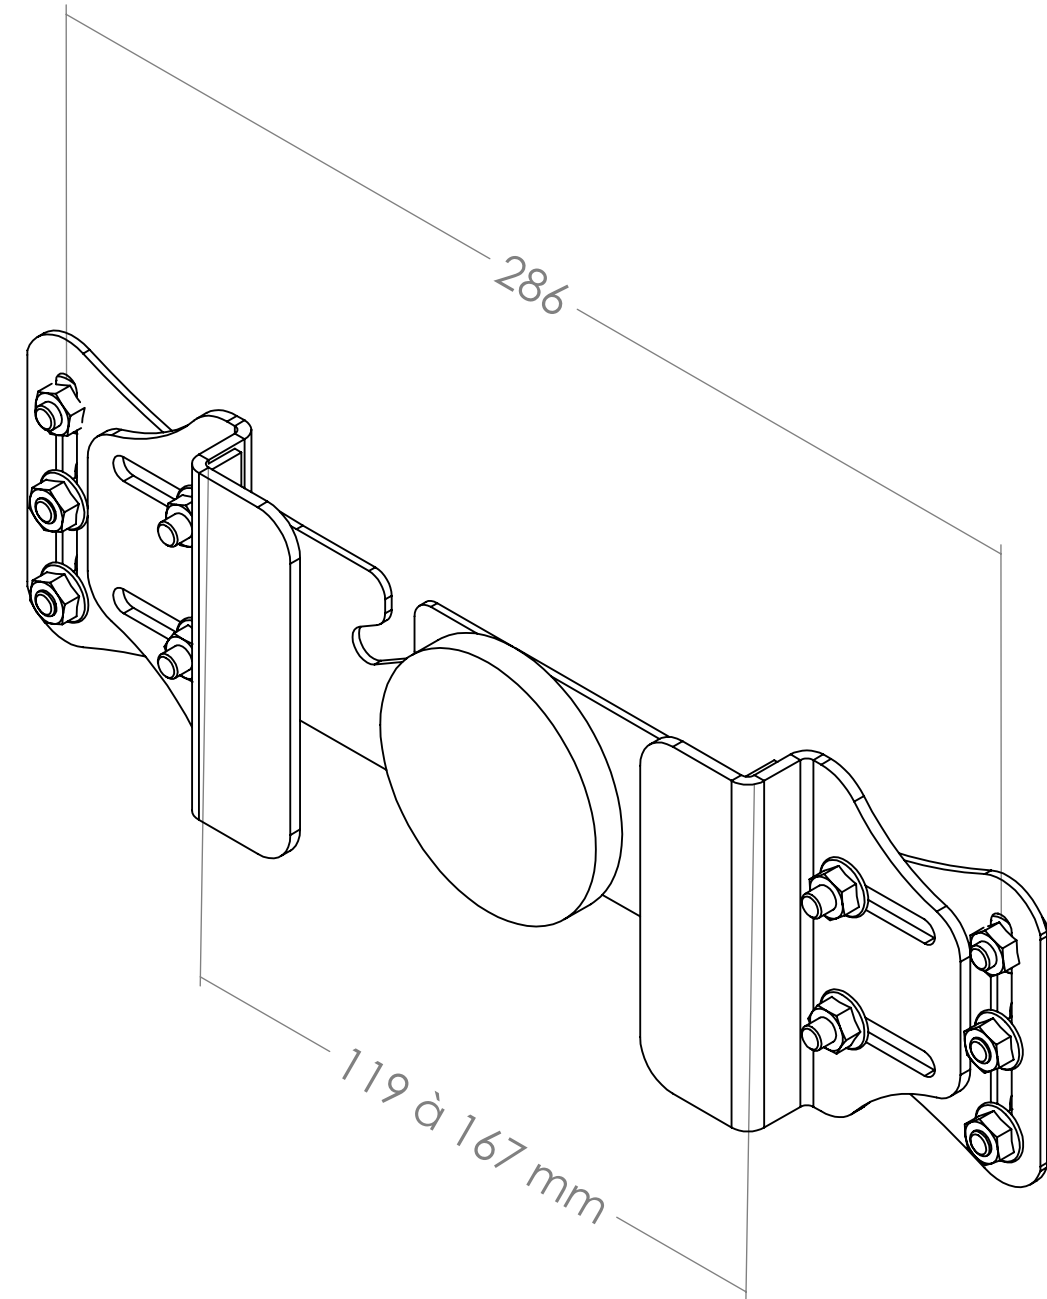

Support pour barre son YAMAHA ou LG / YAMAHA or LG sound bar mount
(ref. 035491)

ERARD[®]
PRO