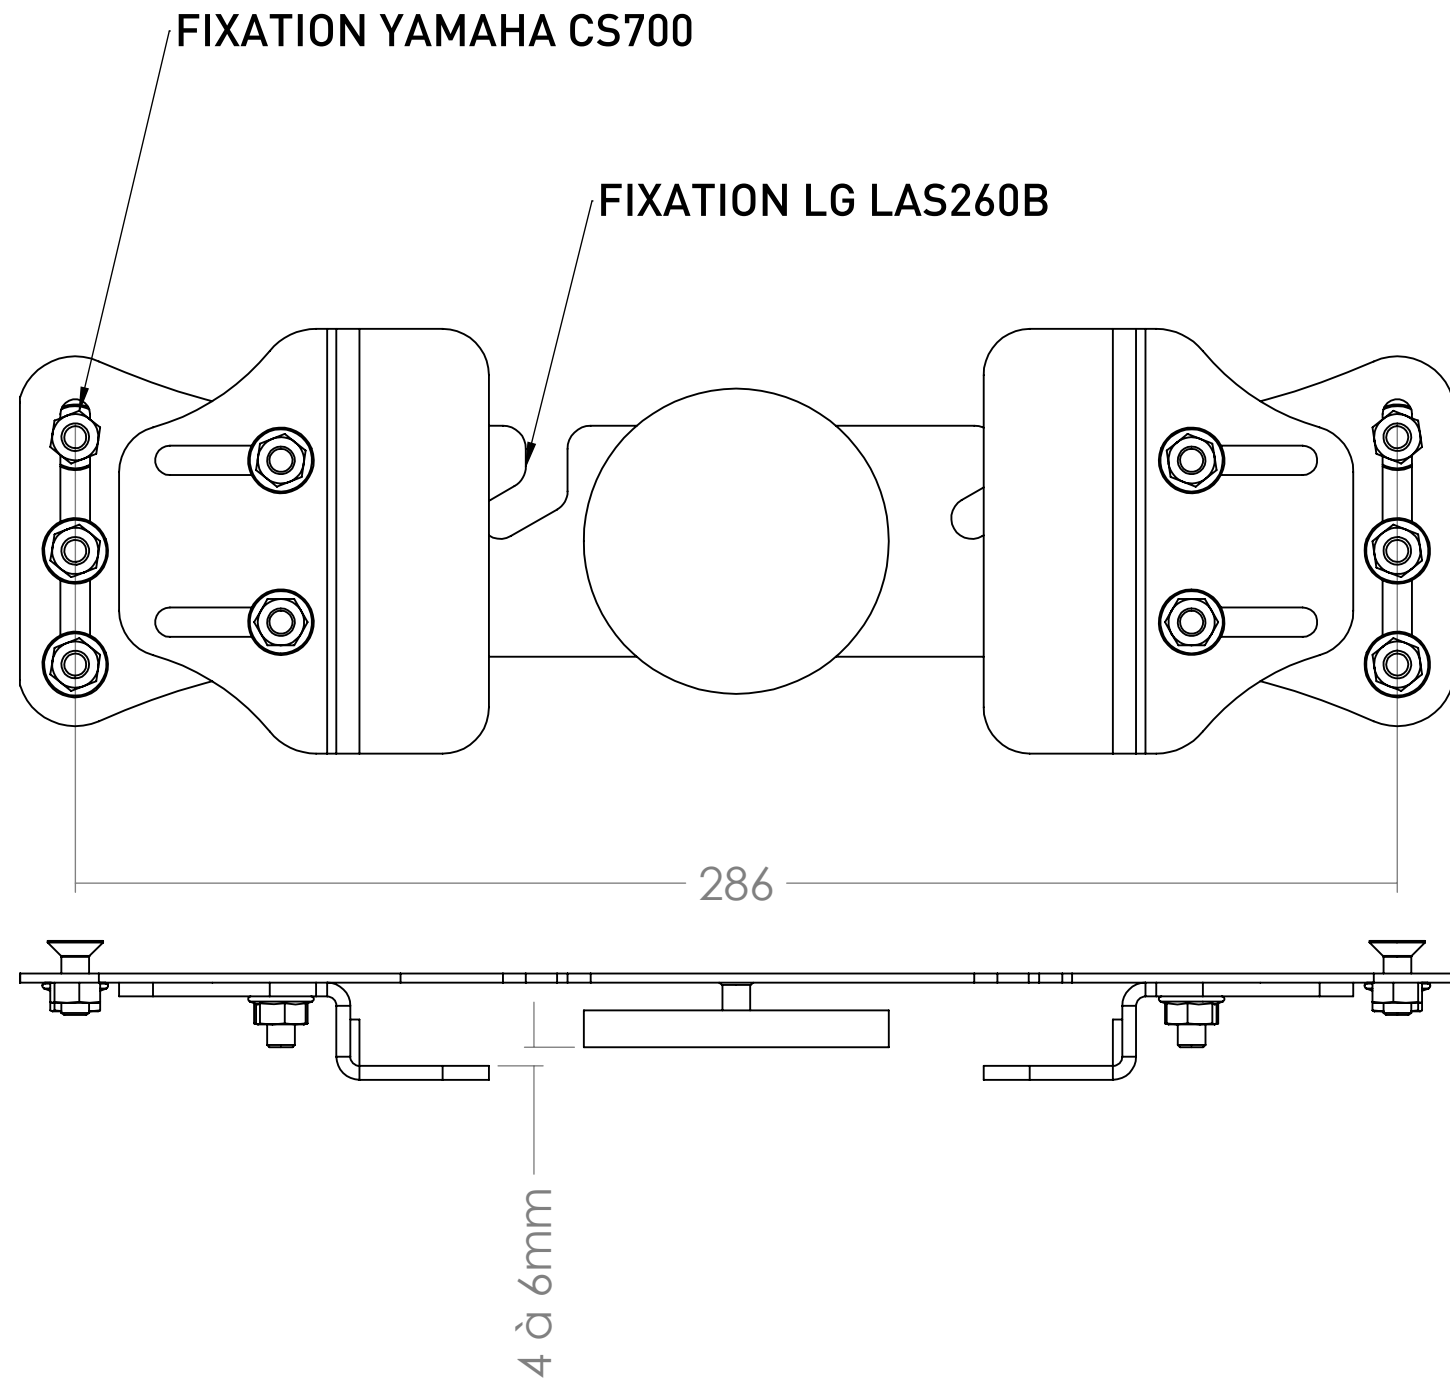

Support pour barre son YAMAHA ou LG / YAMAHA or LG sound bar mount
(ref. 035491)

ERARD[®]
PRO