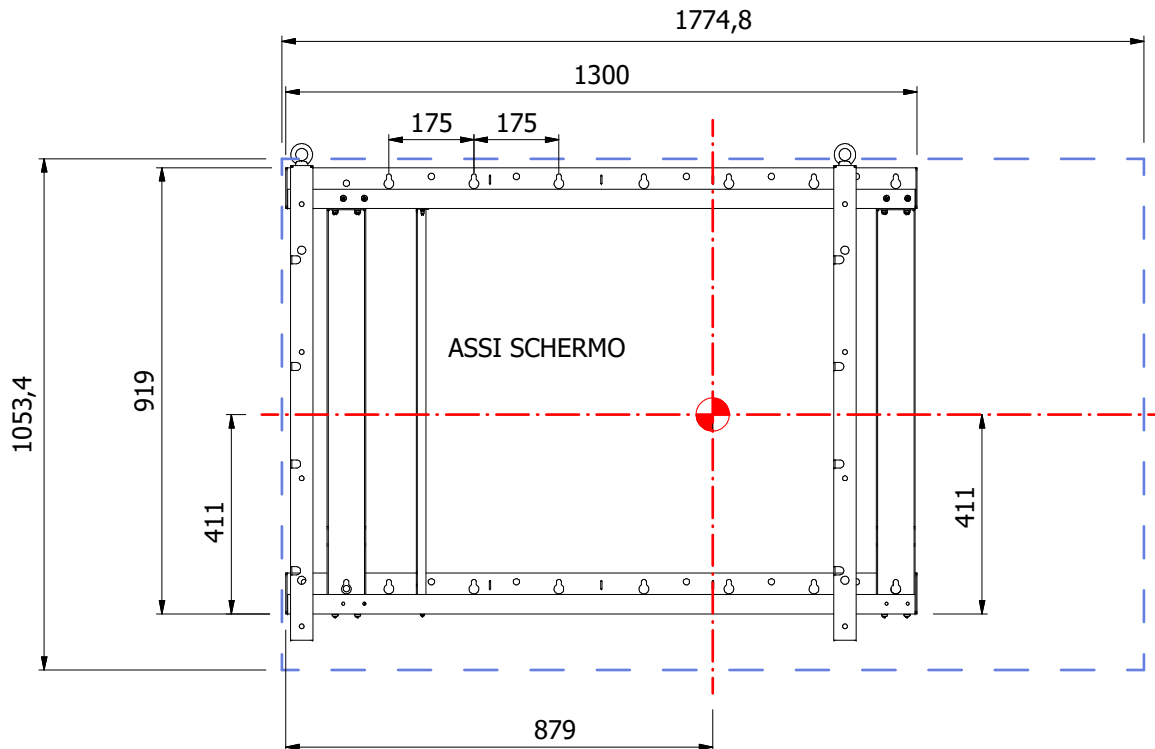

# WALLMOUNT OHF 75" MONTAGGIO ORIENTAMENTO ORIZZONTALE

Codice	5754	Data	
Rev. :	0	Pag. :	1
			28/09/2020

- 5754 STAFFA DA PARETE PER SAMSUNG OHF 75"
- MONTAGGIO ORIZZONTALE
- PORTATA KG 180
- MATERIALE ACCIAIO INOX AISI 316
- PESO KG 22
- ANTI SGANCIO
- GOLFARI M14 PER SOLLEVAMENTO