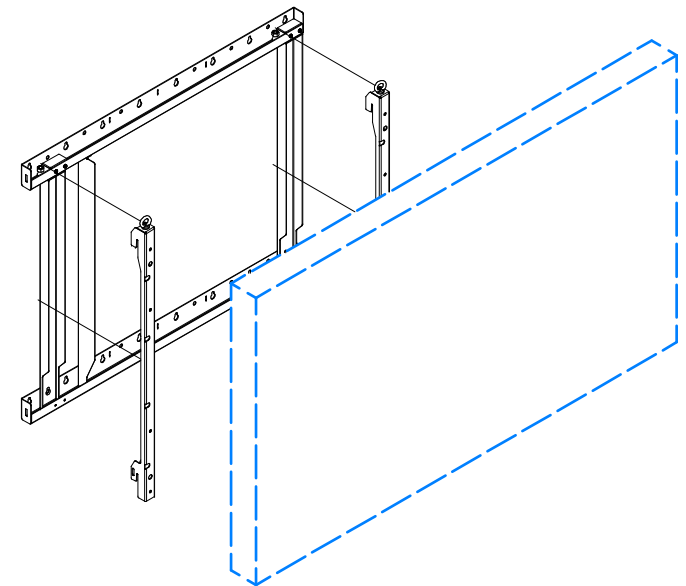

# WALLMOUNT OHF 75" MONTAGGIO ORIENTAMENTO ORIZZONTALE

Codice	5754	Data	
Rev. :	0	Pag. :	1
			28/09/2020

- 5754 STAFFA DA PARETE PER SAMSUNG OHF 75"
- MONTAGGIO ORIZZONTALE
- PORTATA KG 180
- MATERIALE ACCIAIO INOX AISI 316
- PESO KG 22
- ANTI SGANCIO
- GOLFARI M14 PER SOLLEVAMENTO