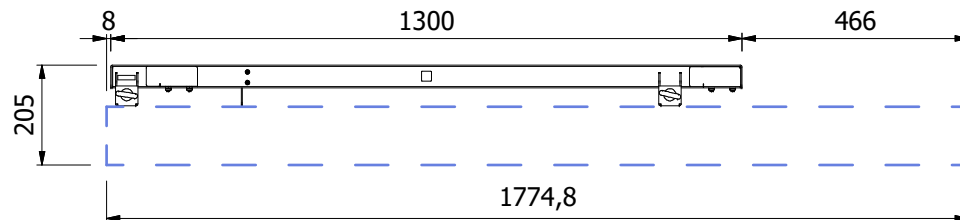

# WALLMOUNT OHF 75" MONTAGGIO ORIENTAMENTO ORIZZONTALE

Codice	5754	Data	
Rev. :	0	Pag. :	1
			28/09/2020

- 5754 STAFFA DA PARETE PER SAMSUNG OHF 75"
- MONTAGGIO ORIZZONTALE
- PORTATA KG 180
- MATERIALE ACCIAIO INOX AISI 316
- PESO KG 22
- ANTI SGANCIO
- GOLFARI M14 PER SOLLEVAMENTO