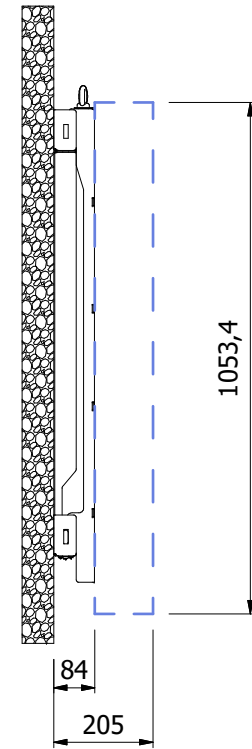

# WALLMOUNT OHF 75" MONTAGGIO ORIENTAMENTO ORIZZONTALE

Codice	5754	Data	
Rev. :	0	Pag. :	1
			28/09/2020

- 5754 STAFFA DA PARETE PER SAMSUNG OHF 75"
- MONTAGGIO ORIZZONTALE
- PORTATA KG 180
- MATERIALE ACCIAIO INOX AISI 316
- PESO KG 22
- ANTI SGANCIO
- GOLFARI M14 PER SOLLEVAMENTO