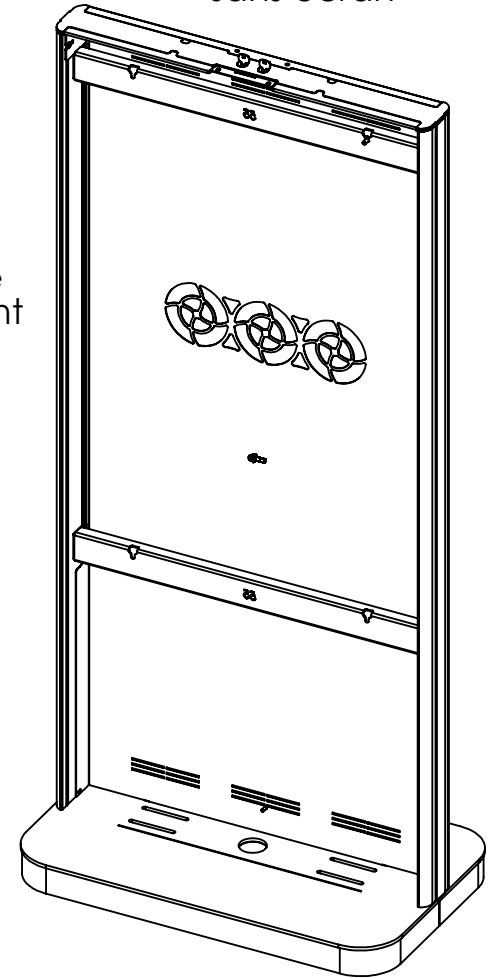

DÉTAIL B
ECHELLE 1 : 2

Vue du Totem
-sans verre
-sans face avant
-sans écran

COUPE A-A

Serrures portes

Désignation :		A	Création	06/11/2017	SFA
OUTDOOH SLIM SPECIAL OH55F		REV.	DESCRIPTION	DATE	NOM
N° plan : 1C16627	Ind. : A	GPAO: -	Matière :	Finition : -	
ERARD PRO		4, route de la Plaine 38236 PONT DE CHERUY - FRANCE Tél : +33(0)472 469 106 - Fax : +33(0)472 469 101		Tolérances générales : NF 02-352-n	Echelle : 1:16
This document is the property of ERARD PRO It cannot be reproduced, not communicated with a third without the formal agreement, by the company EUREX S.A.					A4 Page : 1/1