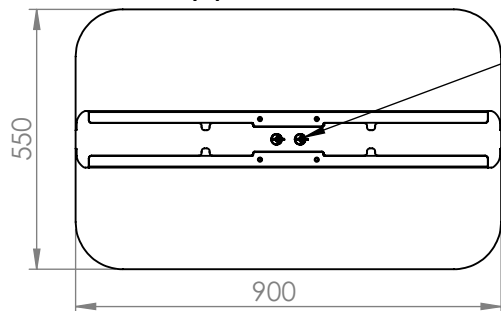

DÉTAIL B
ECHELLE 1 : 2

Vue du Totem
-sans verre
-sans face avant
-sans écran

COUPE A-A

Serrures portes

Désignation :		A	Création	06/11/2017	SFA
OUTDOOH SLIM SPECIAL OH55F		REV.	DESCRIPTION	DATE	NOM
N° plan : 1C16627	Ind. : A	GPAO: -	Matière :	Finition : -	
ERARD PRO		4, route de la Plaine 38236 PONT DE CHERUY - FRANCE Tél : +33(0)472 469 106 - Fax : +33(0)472 469 101		Tolérances générales : NF 02-352-n	Echelle : 1:16
This document is the property of ERARD PRO It cannot be reproduced, not communicated with a third without the formal agreement, by the company EUREX S.A.					A4 Page : 1/1