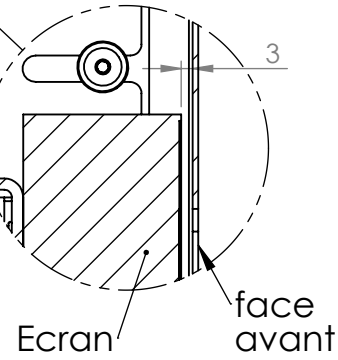

DÉTAIL B
ECHELLE 1 : 2

Vue du Totem
-sans verre
-sans face avant
-sans écran

COUPE A-A

Serrures portes

Désignation :		A	Création	06/11/2017	SFA
OUTDOOH SLIM SPECIAL OH55F		REV.	DESCRIPTION	DATE	NOM
N° plan : 1C16627	Ind. : A	GPAO: -	Matière :	Finition : -	
ERARD PRO		4, route de la Plaine 38236 PONT DE CHERUY - FRANCE Tél : +33(0)472 469 106 - Fax : +33(0)472 469 101		Tolérances générales : NF 02-352-n	Echelle : 1:16
This document is the property of ERARD PRO It cannot be reproduced, not communicated with a third without the formal agreement, by the company EUREX S.A.					A4 Page : 1/1