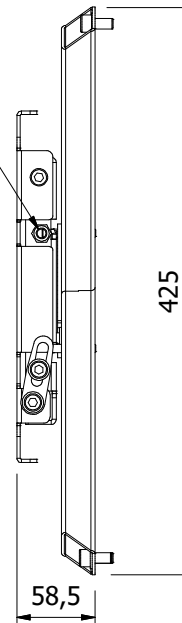

# ECO-FLIPBOARD 55"/65" - STAFFA A PARETE

Rev. : 04 Date : 22/03/2021

Code : 5955

Staffa a parete ruotabile a 90° per Flipboard 55"/65"

ANGOLO 0°

ANGOLO 10°

GRANO DI REGOLAZIONE ROTAZIONE

PER AGGIUSTARE L'ANGOLO DEL FLIPBOARD SVITARE LE VITI DA ENTRAMBI I LATI

**CARICO MASSIMO 45kg**

cod. 6055  
ADATTATORI PER  
PARETE VESA 400 e  
FLIP 65"

VESA 400