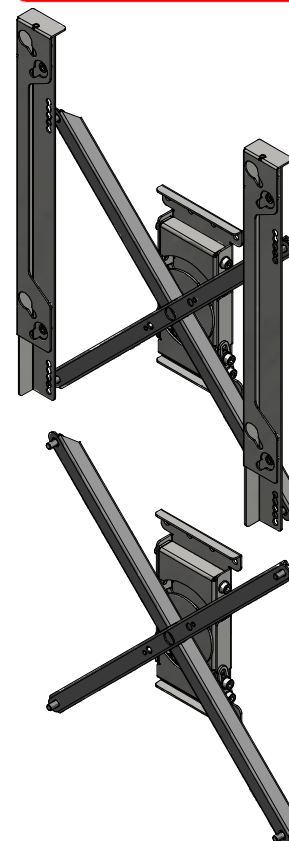

# ECO-FLIPBOARD 55"/65" - STAFFA A PARETE

Rev. : 04 Date : 22/03/2021

Code : 5955

Staffa a parete ruotabile a 90° per Flipboard 55"/65"

ANGOLO 0°

ANGOLO 10°

GRANO DI REGOLAZIONE ROTAZIONE

PER AGGIUSTARE L'ANGOLO DEL FLIPBOARD SVITARE LE VITI DA ENTRAMBI I LATI

**CARICO MASSIMO 45kg**

cod. 6055  
ADATTATORI PER  
PARETE VESA 400 e  
FLIP 65"

VESA 400