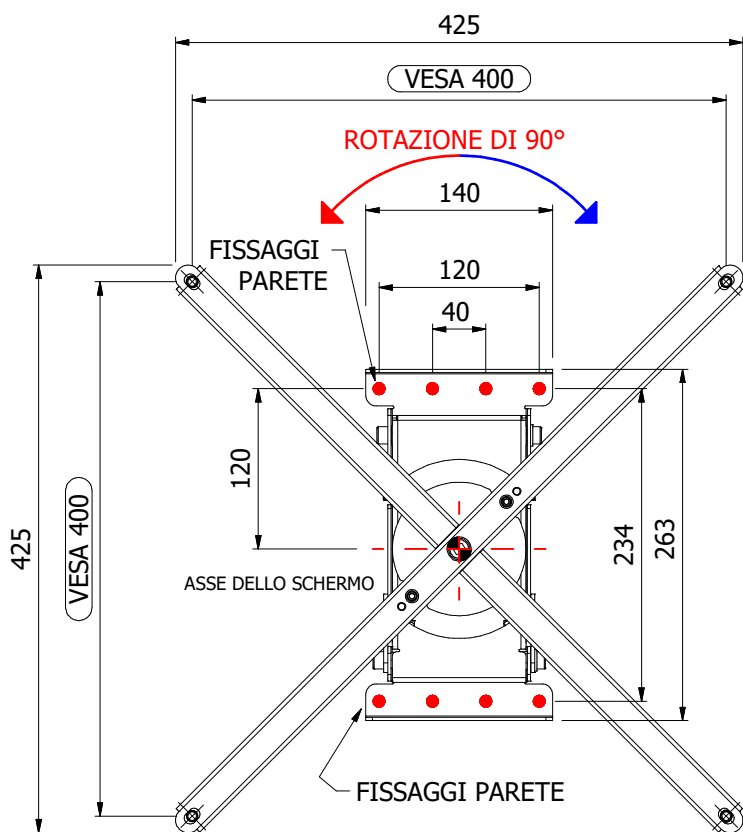

# ECO-FLIPBOARD 55"/65" - STAFFA A PARETE

Rev. : 04 Date : 22/03/2021

Code : 5955

Staffa a parete ruotabile a 90° per Flipboard 55"/65"

ANGOLO 0°

ANGOLO 10°

GRANO DI REGOLAZIONE ROTAZIONE

PER AGGIUSTARE L'ANGOLO DEL FLIPBOARD SVITARE LE VITI DA ENTRAMBI I LATI

**CARICO MASSIMO 45kg**

cod. 6055  
ADATTATORI PER  
PARETE VESA 400 e  
FLIP 65"

VESA 400