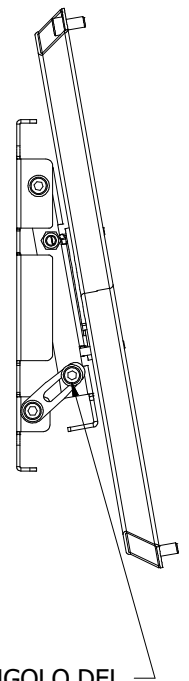

# ECO-FLIPBOARD 55"/65" - STAFFA A PARETE

Rev. : 04 Date : 22/03/2021

Code : 5955

Staffa a parete ruotabile a 90° per Flipboard 55"/65"

ANGOLO 0°

ANGOLO 10°

GRANO DI REGOLAZIONE ROTAZIONE

PER AGGIUSTARE L'ANGOLO DEL FLIPBOARD SVITARE LE VITI DA ENTRAMBI I LATI

**CARICO MASSIMO 45kg**

cod. 6055  
ADATTATORI PER  
PARETE VESA 400 e  
FLIP 65"

VESA 400