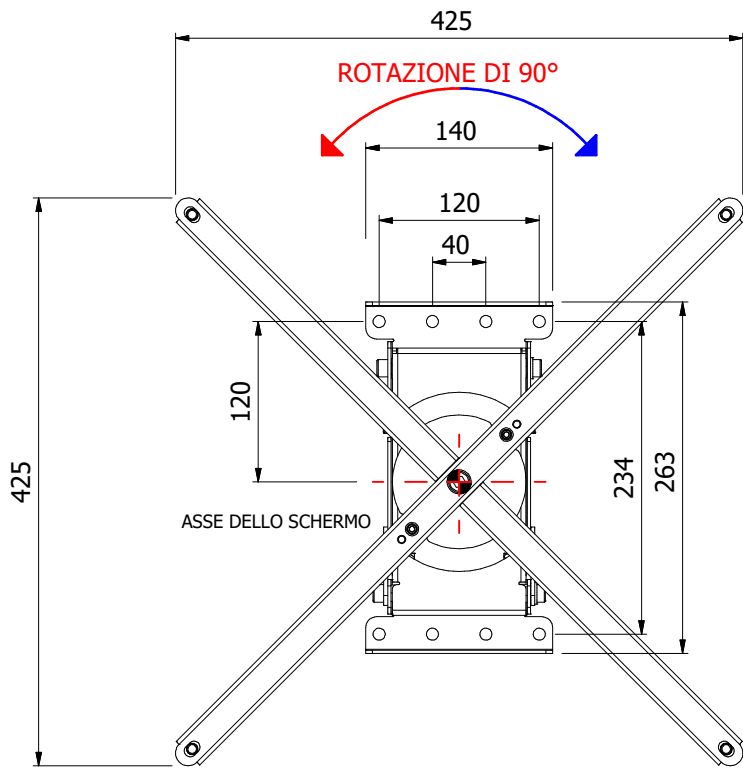

# ECO-FLIPBOARD 55"/65" - STAFFA A PARETE

Rev. : 04 Date : 22/03/2021

Code : 5955

Staffa a parete ruotabile a 90° per Flipboard 55"/65"

ANGOLO 0°

ANGOLO 10°

GRANO DI REGOLAZIONE ROTAZIONE

PER AGGIUSTARE L'ANGOLO DEL FLIPBOARD SVITARE LE VITI DA ENTRAMBI I LATI

**CARICO MASSIMO 45kg**

cod. 6055  
ADATTATORI PER  
PARETE VESA 400 e  
FLIP 65"

VESA 400