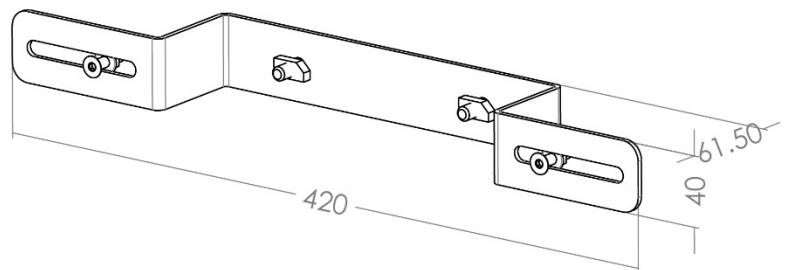

ERARD® PRO

Support pour barre son YAMAHA CS700 YAMAHA CS700 sound bar mount

Ref 600031

Pour / For
YAMAHA CS 700

CARACTERISTIQUES TECHNIQUES

- Pour barre son YAMAHA CS700
- Fixation facile et sûre sur toute la hauteur de la colonne
- Utilisation pour les colonnes de la gamme XPO
- Coloris noir

TECHNICAL CHARACTERISTICS

- For sound bar YAMAHA CS700
- Easy and safe fixing on the entire height of the stand
- Use on the whole range of XPO stands
- Black color