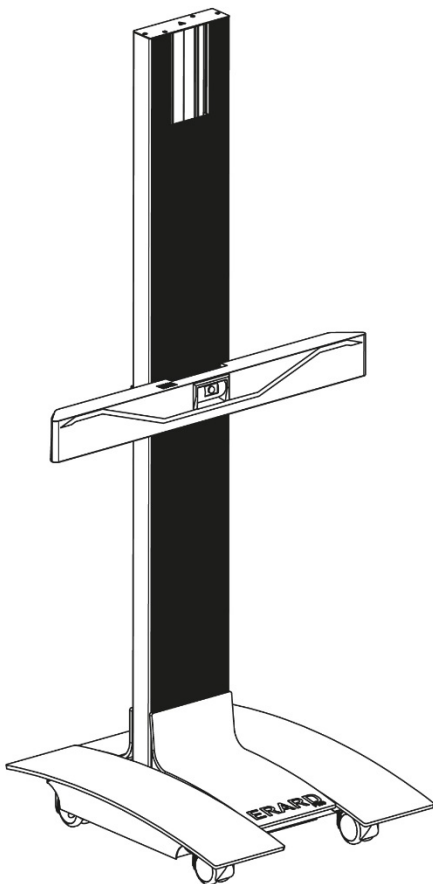

ERARD® PRO

Support pour barre son YAMAHA CS700 YAMAHA CS700 sound bar mount

Ref 600031

Pour / For
YAMAHA CS 700

CARACTERISTIQUES TECHNIQUES

- Pour barre son YAMAHA CS700
- Fixation facile et sûre sur toute la hauteur de la colonne
- Utilisation pour les colonnes de la gamme XPO
- Coloris noir

TECHNICAL CHARACTERISTICS

- For sound bar YAMAHA CS700
- Easy and safe fixing on the entire height of the stand
- Use on the whole range of XPO stands
- Black color