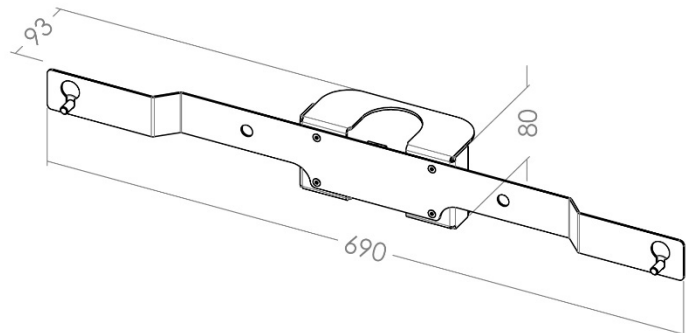

Support pour barre son CRESTRON SAROS SB-200 CRESTRON SAROS SB-200 sound bar mount

Ref 622007

Pour / For
CRESTRON SAROS SB-200

CARACTERISTIQUES TECHNIQUES

- Pour barre son CRESTRON SAROS SB-200
- Fixation facile
- Utilisation pour la gamme de colonnes LUX UP
- Poids maxi : 10 kg
- Coloris noir

TECHNICAL CHARACTERISTICS

- For sound bar CRESTRON SAROS SB-200
- Easy and safe fixing
- Use on the whole range of LUX UP stands
- Max weight: 10 kg
- Black color