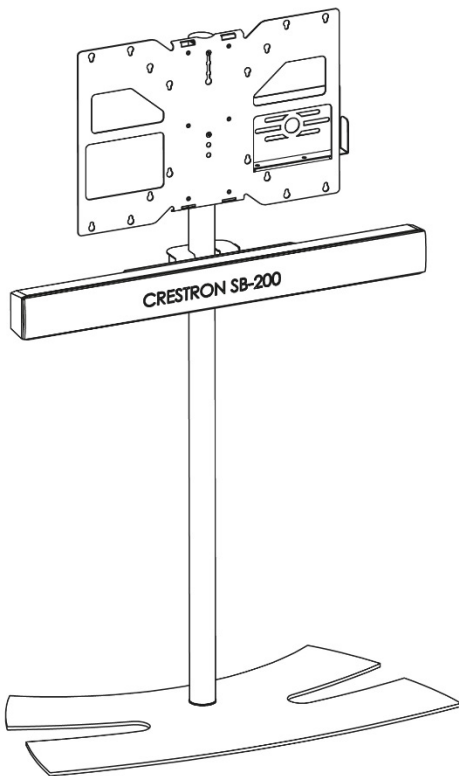

Support pour barre son CRESTRON SAROS SB-200 CRESTRON SAROS SB-200 sound bar mount

Ref 622007

Pour / For
CRESTRON SAROS SB-200

CARACTERISTIQUES TECHNIQUES

- Pour barre son CRESTRON SAROS SB-200
- Fixation facile
- Utilisation pour la gamme de colonnes LUX UP
- Poids maxi : 10 kg
- Coloris noir

TECHNICAL CHARACTERISTICS

- For sound bar CRESTRON SAROS SB-200
- Easy and safe fixing
- Use on the whole range of LUX UP stands
- Max weight: 10 kg
- Black color