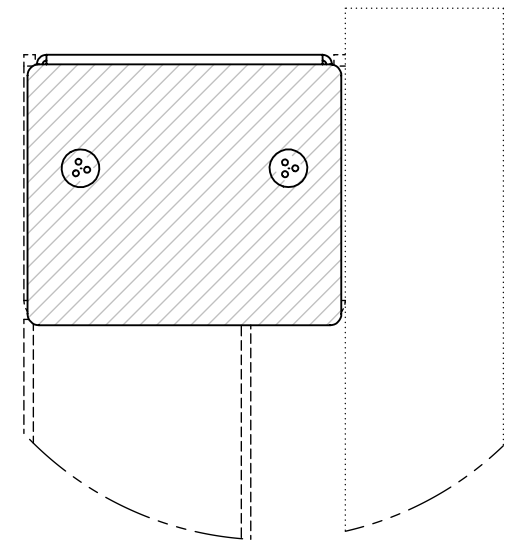

**KIT ANTIVOL  
SUPPORT MURAL  
OH46F ou OH55F**

composé de :  
2 tôles et  
4 vis antivol.

VUE DE COTE

Désignation : <b>VISUEL KIT ANTIVOL POUR SUPPORT MURAL OH46F et OH55F</b>		A	Création	08/11/2017	SFA
REV.		DESCRIPTION		DATE	NOM
N° plan : <b>1C16664</b>	Ind. : <b>A</b>	GPAO: -	Matière :	Finition : -	
<b>ERARD</b> PRO		4, route de la Plaine 38236 PONT DE CHERUY - FRANCE Tél : +33(0)472 469 106 - Fax : +33(0)472 469 101		Tolérances générales : NF 02-352-n	
This document is the property of ERARD PRO It cannot be reproduced, not communicated with a third without the formal agreement, by the company EUREX S.A.				Echelle : 1:10	
				A4 Page : 1/1	