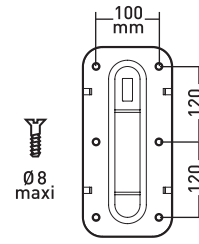

Applik®

• SUPPORTS MURAUX POUR ÉCRANS DE TAILLE MOYENNE

- 4 modèles :
 - Support fixe - VESA 200 : Ref. 45006
 - Support inclinable - VESA 200 : Ref. 45200
 - Support inclinable et orientable - VESA 200 : Ref. 45401
 - Support inclinable et orientable - VESA 400 : Ref. 45400
- Extra-plat : écran plaqué au plus près du mur : 2 cm (Ref. 45006) - 5.7 cm (Ref. 45200) - 8,2 cm (Ref. 45401) - 10.7 cm (Ref. 45400)
- Système anti décrochement (Ref. 45401- Ref. 45400)
- Assortiment complet de visserie pour une fixation sécurisée de l'écran

Ref.	045006
GENCOD	318528 045006 0

Ref.	045200
GENCOD	318528 045200 2

Ref.	045401
GENCOD	318528 045401 3

Ref.	045400
GENCOD	318528 045400 6

- Réglage de l'orientation : 2 axes d'orientation à 180°, l'un près de la platine murale, l'autre près de la platine de fixation de l'écran (Ref. 45401- Ref. 45400)
- Réglage de l'horizontalité : +/- 2° (Ref. 45401 - Ref. 45400)
- 2 bras verticaux permettant un entraxe vertical maximal de fixation des écrans jusqu'à 20 cm (Ref. 45401)
- 4 adaptateurs permettant un entraxe maximal de fixation des écrans de 40 cm (Ref. 45400)
- Cache platine murale en PVC (Ref. 45401- Ref. 45400)
- Niveau à bulle fourni (Ref. 45401)
- Jeu de 4 vis spéciales pour fixation murale fourni
- Finition peinture époxy noir grainé