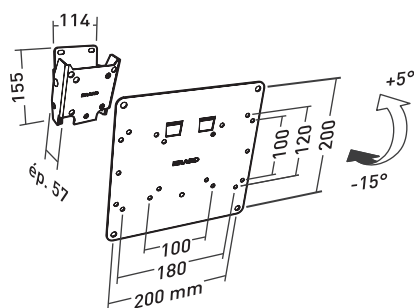

Applik®

• SUPPORTS MURAUX POUR ÉCRANS DE TAILLE MOYENNE

- 4 modèles :
 - Support fixe - VESA 200 : Ref. 45006
 - Support inclinable - VESA 200 : Ref. 45200
 - Support inclinable et orientable - VESA 200 : Ref. 45401
 - Support inclinable et orientable - VESA 400 : Ref. 45400
- Extra-plat : écran plaqué au plus près du mur : 2 cm (Ref. 45006) - 5.7 cm (Ref. 45200) - 8,2 cm (Ref. 45401) - 10.7 cm (Ref. 45400)
- Système anti décrochement (Ref. 45401- Ref. 45400)
- Assortiment complet de visserie pour une fixation sécurisée de l'écran

Ref.	045006
GENCOD	318528 045006 0

Ref.	045200
GENCOD	318528 045200 2

Ref.	045401
GENCOD	318528 045401 3

Ref.	045400
GENCOD	318528 045400 6

- Réglage de l'orientation : 2 axes d'orientation à 180°, l'un près de la platine murale, l'autre près de la platine de fixation de l'écran (Ref. 45401- Ref. 45400)
- Réglage de l'horizontalité : +/- 2° (Ref. 45401 - Ref. 45400)
- 2 bras verticaux permettant un entraxe vertical maximal de fixation des écrans jusqu'à 20 cm (Ref. 45401)
- 4 adaptateurs permettant un entraxe maximal de fixation des écrans de 40 cm (Ref. 45400)
- Cache platine murale en PVC (Ref. 45401- Ref. 45400)
- Niveau à bulle fourni (Ref. 45401)
- Jeu de 4 vis spéciales pour fixation murale fourni
- Finition peinture époxy noir grainé