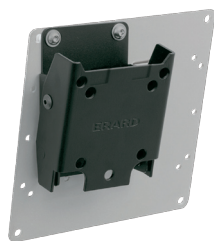

Applik®

• SUPPORTS MURAUX POUR ÉCRANS DE TAILLE MOYENNE

- 4 modèles :
 - Support fixe - VESA 200 : Ref. 45006
 - Support inclinable - VESA 200 : Ref. 45200
 - Support inclinable et orientable - VESA 200 : Ref. 45401
 - Support inclinable et orientable - VESA 400 : Ref. 45400
- Extra-plat : écran plaqué au plus près du mur : 2 cm (Ref. 45006) - 5.7 cm (Ref. 45200) - 8,2 cm (Ref. 45401) - 10.7 cm (Ref. 45400)
- Système anti décrochement (Ref. 45401- Ref. 45400)
- Assortiment complet de visserie pour une fixation sécurisée de l'écran

Ref.	045006
GENCOD	318528 045006 0

Ref.	045200
GENCOD	318528 045200 2

Ref.	045401
GENCOD	318528 045401 3

Ref.	045400
GENCOD	318528 045400 6

- Réglage de l'orientation : 2 axes d'orientation à 180°, l'un près de la platine murale, l'autre près de la platine de fixation de l'écran (Ref. 45401- Ref. 45400)
- Réglage de l'horizontalité : +/- 2° (Ref. 45401 - Ref. 45400)
- 2 bras verticaux permettant un entraxe vertical maximal de fixation des écrans jusqu'à 20 cm (Ref. 45401)
- 4 adaptateurs permettant un entraxe maximal de fixation des écrans de 40 cm (Ref. 45400)
- Cache platine murale en PVC (Ref. 45401- Ref. 45400)
- Niveau à bulle fourni (Ref. 45401)
- Jeu de 4 vis spéciales pour fixation murale fourni
- Finition peinture époxy noir grainé