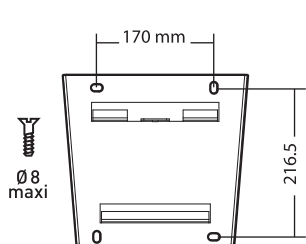

Applik®

• SUPPORTS MURAUX POUR ÉCRANS DE TAILLE MOYENNE

- 4 modèles :
 - Support fixe - VESA 200 : Ref. 45006
 - Support inclinable - VESA 200 : Ref. 45200
 - Support inclinable et orientable - VESA 200 : Ref. 45401
 - Support inclinable et orientable - VESA 400 : Ref. 45400
- Extra-plat : écran plaqué au plus près du mur : 2 cm (Ref. 45006) - 5.7 cm (Ref. 45200) - 8,2 cm (Ref. 45401) - 10.7 cm (Ref. 45400)
- Système anti décrochement (Ref. 45401- Ref. 45400)
- Assortiment complet de visserie pour une fixation sécurisée de l'écran

Ref.	045006
GENCOD	318528 045006 0

Ref.	045200
GENCOD	318528 045200 2

Ref.	045401
GENCOD	318528 045401 3

Ref.	045400
GENCOD	318528 045400 6

- Réglage de l'orientation : 2 axes d'orientation à 180°, l'un près de la platine murale, l'autre près de la platine de fixation de l'écran (Ref. 45401- Ref. 45400)
- Réglage de l'horizontalité : +/- 2° (Ref. 45401 - Ref. 45400)
- 2 bras verticaux permettant un entraxe vertical maximal de fixation des écrans jusqu'à 20 cm (Ref. 45401)
- 4 adaptateurs permettant un entraxe maximal de fixation des écrans de 40 cm (Ref. 45400)
- Cache platine murale en PVC (Ref. 45401- Ref. 45400)
- Niveau à bulle fourni (Ref. 45401)
- Jeu de 4 vis spéciales pour fixation murale fourni
- Finition peinture époxy noir grainé