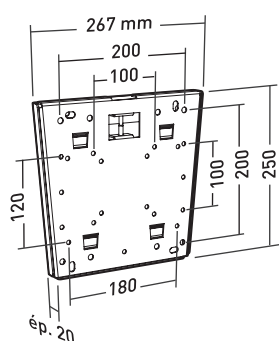

Applik®

• SUPPORTS MURAUX POUR ÉCRANS DE TAILLE MOYENNE

- 4 modèles :
 - Support fixe - VESA 200 : Ref. 45006
 - Support inclinable - VESA 200 : Ref. 45200
 - Support inclinable et orientable - VESA 200 : Ref. 45401
 - Support inclinable et orientable - VESA 400 : Ref. 45400
- Extra-plat : écran plaqué au plus près du mur : 2 cm (Ref. 45006) - 5.7 cm (Ref. 45200) - 8,2 cm (Ref. 45401) - 10.7 cm (Ref. 45400)
- Système anti décrochement (Ref. 45401- Ref. 45400)
- Assortiment complet de visserie pour une fixation sécurisée de l'écran

Ref.	045006
GENCOD	318528 045006 0

Ref.	045200
GENCOD	318528 045200 2

Ref.	045401
GENCOD	318528 045401 3

Ref.	045400
GENCOD	318528 045400 6

- Réglage de l'orientation : 2 axes d'orientation à 180°, l'un près de la platine murale, l'autre près de la platine de fixation de l'écran (Ref. 45401- Ref. 45400)
- Réglage de l'horizontalité : +/- 2° (Ref. 45401 - Ref. 45400)
- 2 bras verticaux permettant un entraxe vertical maximal de fixation des écrans jusqu'à 20 cm (Ref. 45401)
- 4 adaptateurs permettant un entraxe maximal de fixation des écrans de 40 cm (Ref. 45400)
- Cache platine murale en PVC (Ref. 45401- Ref. 45400)
- Niveau à bulle fourni (Ref. 45401)
- Jeu de 4 vis spéciales pour fixation murale fourni
- Finition peinture époxy noir grainé