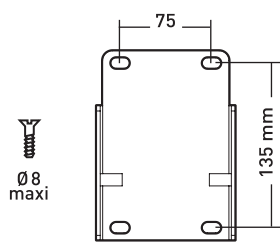

Applik®

• SUPPORTS MURAUX POUR ÉCRANS DE TAILLE MOYENNE

- 4 modèles :
 - Support fixe - VESA 200 : Ref. 45006
 - Support inclinable - VESA 200 : Ref. 45200
 - Support inclinable et orientable - VESA 200 : Ref. 45401
 - Support inclinable et orientable - VESA 400 : Ref. 45400
- Extra-plat : écran plaqué au plus près du mur : 2 cm (Ref. 45006) - 5.7 cm (Ref. 45200) - 8,2 cm (Ref. 45401) - 10.7 cm (Ref. 45400)
- Système anti décrochement (Ref. 45401- Ref. 45400)
- Assortiment complet de visserie pour une fixation sécurisée de l'écran

Ref.	045006
GENCOD	318528 045006 0

Ref.	045200
GENCOD	318528 045200 2

Ref.	045401
GENCOD	318528 045401 3

Ref.	045400
GENCOD	318528 045400 6

- Réglage de l'orientation : 2 axes d'orientation à 180°, l'un près de la platine murale, l'autre près de la platine de fixation de l'écran (Ref. 45401- Ref. 45400)
- Réglage de l'horizontalité : +/- 2° (Ref. 45401 - Ref. 45400)
- 2 bras verticaux permettant un entraxe vertical maximal de fixation des écrans jusqu'à 20 cm (Ref. 45401)
- 4 adaptateurs permettant un entraxe maximal de fixation des écrans de 40 cm (Ref. 45400)
- Cache platine murale en PVC (Ref. 45401- Ref. 45400)
- Niveau à bulle fourni (Ref. 45401)
- Jeu de 4 vis spéciales pour fixation murale fourni
- Finition peinture époxy noir grainé