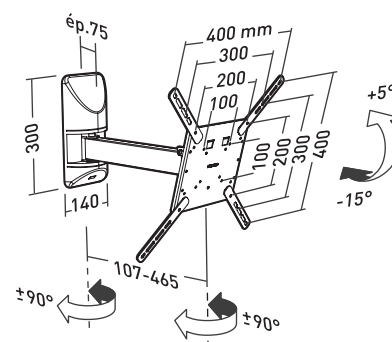

Applik®

• SUPPORTS MURAUX POUR ÉCRANS DE TAILLE MOYENNE

- 4 modèles :
 - Support fixe - VESA 200 : Ref. 45006
 - Support inclinable - VESA 200 : Ref. 45200
 - Support inclinable et orientable - VESA 200 : Ref. 45401
 - Support inclinable et orientable - VESA 400 : Ref. 45400
- Extra-plat : écran plaqué au plus près du mur : 2 cm (Ref. 45006) - 5.7 cm (Ref. 45200) - 8,2 cm (Ref. 45401) - 10.7 cm (Ref. 45400)
- Système anti décrochement (Ref. 45401- Ref. 45400)
- Assortiment complet de visserie pour une fixation sécurisée de l'écran

Ref.	045006
GENCOD	318528 045006 0

Ref.	045200
GENCOD	318528 045200 2

Ref.	045401
GENCOD	318528 045401 3

Ref.	045400
GENCOD	318528 045400 6

- Réglage de l'orientation : 2 axes d'orientation à 180°, l'un près de la platine murale, l'autre près de la platine de fixation de l'écran (Ref. 45401- Ref. 45400)
- Réglage de l'horizontalité : +/- 2° (Ref. 45401 - Ref. 45400)
- 2 bras verticaux permettant un entraxe vertical maximal de fixation des écrans jusqu'à 20 cm (Ref. 45401)
- 4 adaptateurs permettant un entraxe maximal de fixation des écrans de 40 cm (Ref. 45400)
- Cache platine murale en PVC (Ref. 45401- Ref. 45400)
- Niveau à bulle fourni (Ref. 45401)
- Jeu de 4 vis spéciales pour fixation murale fourni
- Finition peinture époxy noir grainé