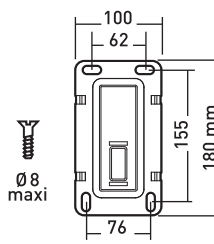

Applik®

• SUPPORTS MURAUX POUR ÉCRANS DE TAILLE MOYENNE

- 4 modèles :
 - Support fixe - VESA 200 : Ref. 45006
 - Support inclinable - VESA 200 : Ref. 45200
 - Support inclinable et orientable - VESA 200 : Ref. 45401
 - Support inclinable et orientable - VESA 400 : Ref. 45400
- Extra-plat : écran plaqué au plus près du mur : 2 cm (Ref. 45006) - 5.7 cm (Ref. 45200) - 8,2 cm (Ref. 45401) - 10.7 cm (Ref. 45400)
- Système anti décrochement (Ref. 45401- Ref. 45400)
- Assortiment complet de visserie pour une fixation sécurisée de l'écran

Ref.	045006
GENCOD	318528 045006 0

Ref.	045200
GENCOD	318528 045200 2

Ref.	045401
GENCOD	318528 045401 3

Ref.	045400
GENCOD	318528 045400 6

- Réglage de l'orientation : 2 axes d'orientation à 180°, l'un près de la platine murale, l'autre près de la platine de fixation de l'écran (Ref. 45401- Ref. 45400)
- Réglage de l'horizontalité : +/- 2° (Ref. 45401 - Ref. 45400)
- 2 bras verticaux permettant un entraxe vertical maximal de fixation des écrans jusqu'à 20 cm (Ref. 45401)
- 4 adaptateurs permettant un entraxe maximal de fixation des écrans de 40 cm (Ref. 45400)
- Cache platine murale en PVC (Ref. 45401- Ref. 45400)
- Niveau à bulle fourni (Ref. 45401)
- Jeu de 4 vis spéciales pour fixation murale fourni
- Finition peinture époxy noir grainé