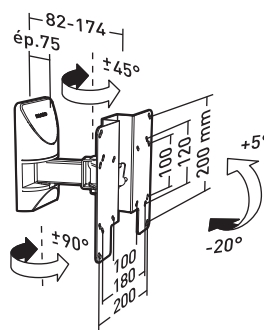

Applik®

• SUPPORTS MURAUX POUR ÉCRANS DE TAILLE MOYENNE

- 4 modèles :
 - Support fixe - VESA 200 : Ref. 45006
 - Support inclinable - VESA 200 : Ref. 45200
 - Support inclinable et orientable - VESA 200 : Ref. 45401
 - Support inclinable et orientable - VESA 400 : Ref. 45400
- Extra-plat : écran plaqué au plus près du mur : 2 cm (Ref. 45006) - 5.7 cm (Ref. 45200) - 8,2 cm (Ref. 45401) - 10.7 cm (Ref. 45400)
- Système anti décrochement (Ref. 45401- Ref. 45400)
- Assortiment complet de visserie pour une fixation sécurisée de l'écran

Ref.	045006
GENCOD	318528 045006 0

Ref.	045200
GENCOD	318528 045200 2

Ref.	045401
GENCOD	318528 045401 3

Ref.	045400
GENCOD	318528 045400 6

- Réglage de l'orientation : 2 axes d'orientation à 180°, l'un près de la platine murale, l'autre près de la platine de fixation de l'écran (Ref. 45401- Ref. 45400)
- Réglage de l'horizontalité : +/- 2° (Ref. 45401 - Ref. 45400)
- 2 bras verticaux permettant un entraxe vertical maximal de fixation des écrans jusqu'à 20 cm (Ref. 45401)
- 4 adaptateurs permettant un entraxe maximal de fixation des écrans de 40 cm (Ref. 45400)
- Cache platine murale en PVC (Ref. 45401- Ref. 45400)
- Niveau à bulle fourni (Ref. 45401)
- Jeu de 4 vis spéciales pour fixation murale fourni
- Finition peinture époxy noir grainé