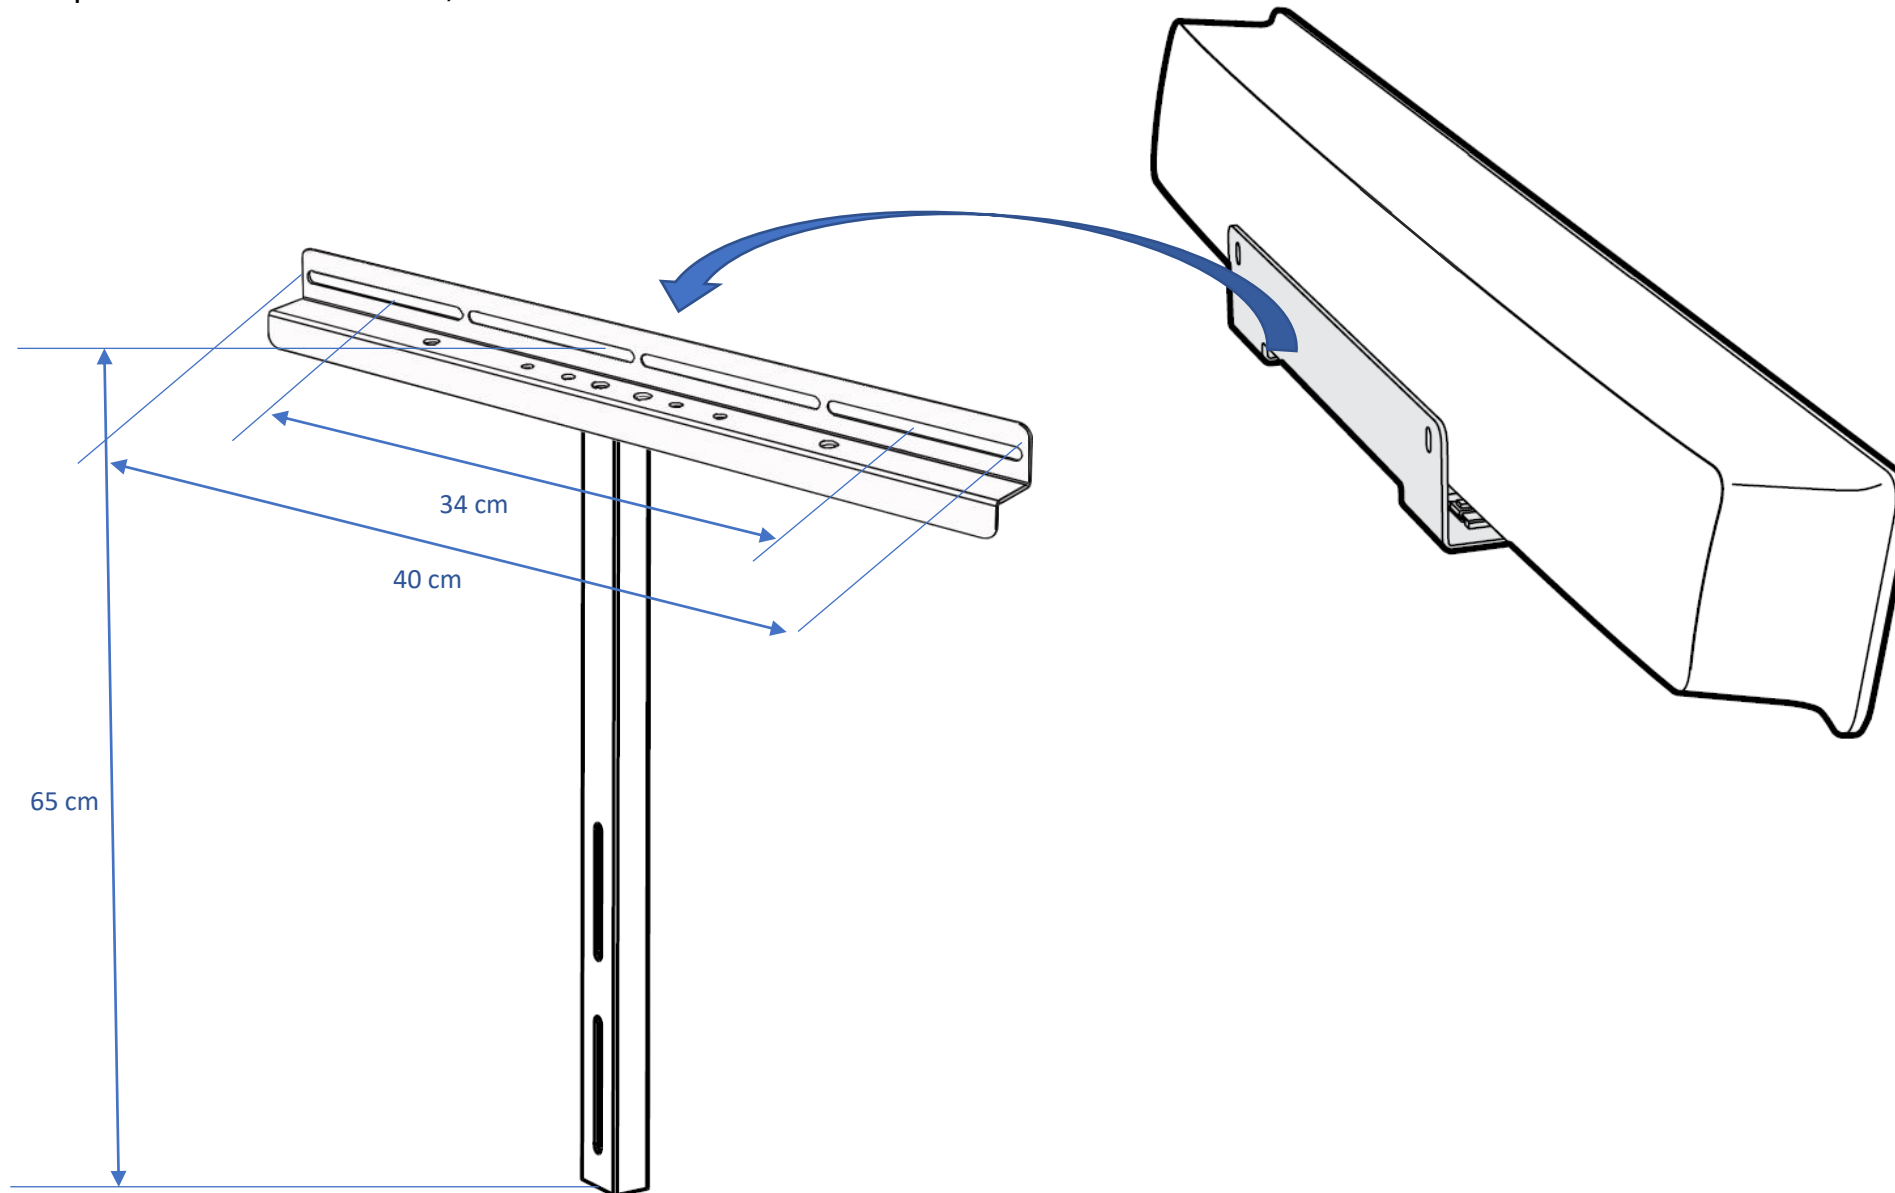

Supporto per CISCO QUAD CAMERA
Compatibile con BIG TROLLEY, FIX TROLLEY e TROLLEY XXL

STIMA DISTANZA TRA STAFFA E LINEA ESTERNA DEL MONITOR