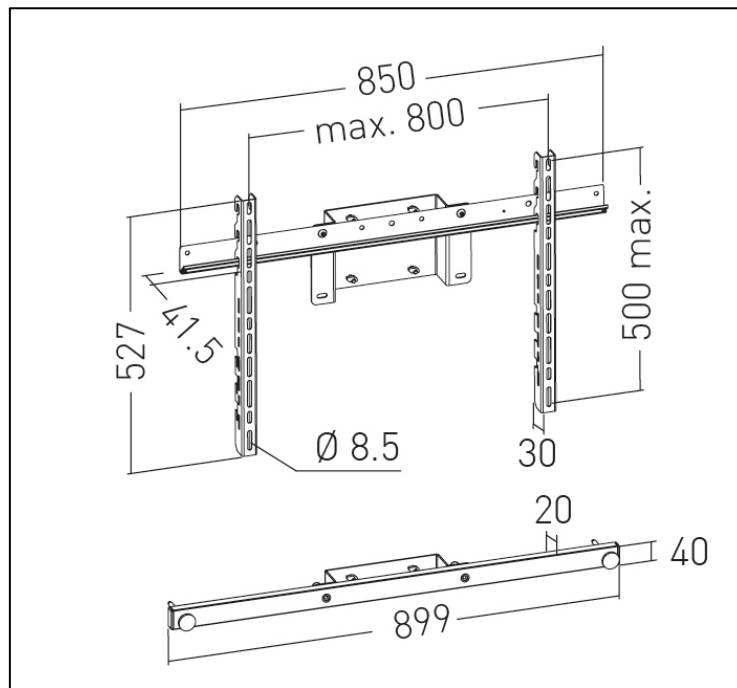

### SUPPORT 1 ECRAN TACTILE / MOUNT FOR 1 TOUCH SCREEN

Ref. 602501

CARACTERISTIQUES TECHNIQUES	TECHNICAL CHARACTERISTICS
<ul style="list-style-type: none"> <li>• Support 1 écran tactile</li> </ul>	<ul style="list-style-type: none"> <li>• Mount for 1 touch screen</li> </ul>
<ul style="list-style-type: none"> <li>• VESA 200 &gt; 800x500</li> </ul>	<ul style="list-style-type: none"> <li>• VESA 200 &gt; 800x500</li> </ul>
<ul style="list-style-type: none"> <li>• Compatible avec les colonnes et meubles suivants :               <ul style="list-style-type: none"> <li>○ XPO</li> <li>○ KROSS</li> <li>○ KAMELEO</li> </ul> </li> </ul>	<ul style="list-style-type: none"> <li>• Compatible with following stands and furniture:               <ul style="list-style-type: none"> <li>○ XPO</li> <li>○ KROSS</li> <li>○ KAMELEO</li> </ul> </li> </ul>
<ul style="list-style-type: none"> <li>• Charge max. : dépend de la charge max. admissible de la colonne ou du meuble sur lequel sera installé le support. Dans tous les cas, cela ne peut excéder 120 kg.</li> </ul>	<ul style="list-style-type: none"> <li>• Max. load : depends on the max. load of the stand or furniture on which this mount will be installed. In any case, it can not exceed 120 kg.</li> </ul>
<ul style="list-style-type: none"> <li>• Acier, peinture epoxy noire</li> </ul>	<ul style="list-style-type: none"> <li>• Made in steel, black epoxy painting</li> </ul>
<ul style="list-style-type: none"> <li>• Visserie écran fournie               <ul style="list-style-type: none"> <li>○ Vis Ø 6</li> <li>○ Vis Ø 8</li> </ul> </li> </ul>	<ul style="list-style-type: none"> <li>• Screw set for screen included               <ul style="list-style-type: none"> <li>○ Screw Ø 6</li> <li>○ Screw Ø 8</li> </ul> </li> </ul>