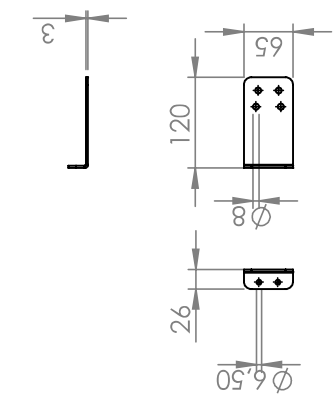

6

5

4

3

2

1

Matériel nécessaire pour version WILL

(1u) Support barre son/ video
+ (2u) Bride WILL

(1u) Support codec WILL

(2u) Support micpod

(1u) Tablette verre WILL

Désignation : **ASM SUPPORT LOGITECH TAP**

N° plan : **0C20722** Ind. : **A** GPAO : - Matière : -

4, route de la Plaine 38236 PONT DE CHERLY - FRANCE