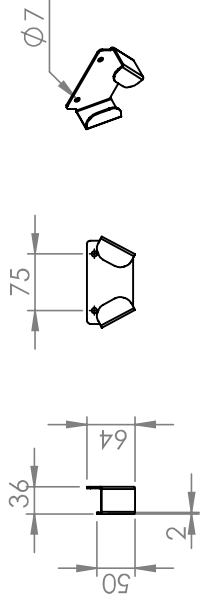

6

5

4

3

2

1

Matériel nécessaire pour version WILL

(1u) Support barre son/ video
+ (2u) Bride WILL

(1u) Support codec WILL

(2u) Support micpod

(1u) Tablette verre WILL

Désignation : **ASM SUPPORT LOGITECH TAP**

N° plan : **0C20722** Ind. : **A** GPAO : - Matière : -

4, route de la Plaine 38236 PONT DE CHERLY - FRANCE