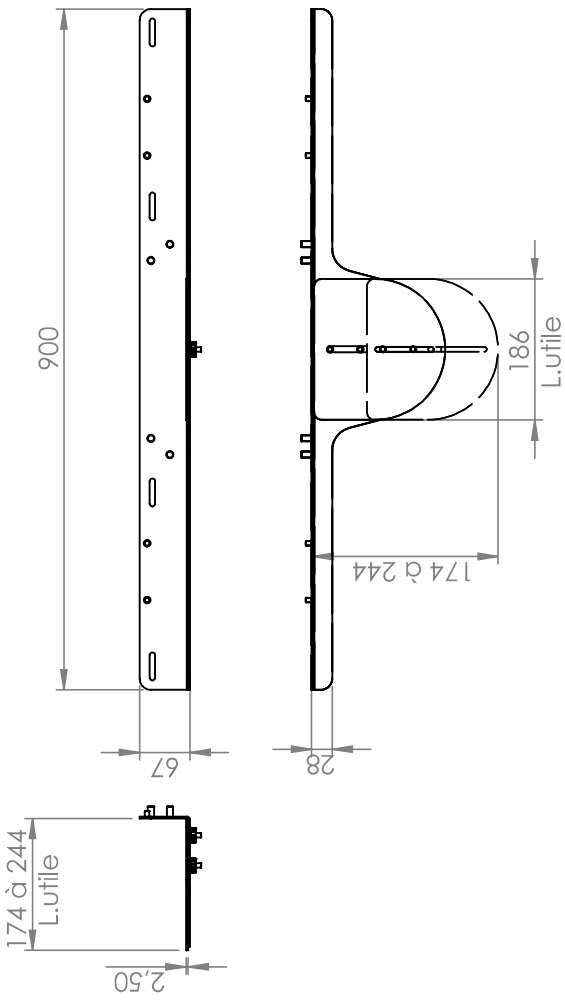

(1u) Support codec WILL

(2u) Support micpod

(1u) Tablette verre WILL

Désignation : **ASM SUPPORT LOGITECH TAP**

N° plan : **0C20722** Ind. : **A** GPAO : - Matière : -

4, route de la Plaine 38236 PONT DE CHERLY - FRANCE