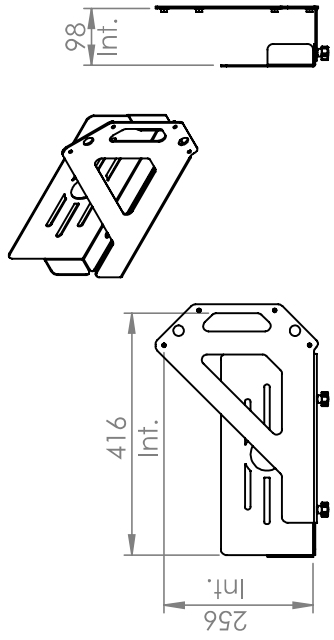

6

5

4

3

2

1

Matériel nécessaire pour version WILL

(1u) Support barre son/ video
+ (2u) Bride WILL

(1u) Support codec WILL

(2u) Support micpod

(1u) Tablette verre WILL

Désignation : **ASM SUPPORT LOGITECH TAP**

N° plan : **0C20722** Ind. : **A** GPAO : - Matière : -

4, route de la Plaine 38236 PONT DE CHERLY - FRANCE