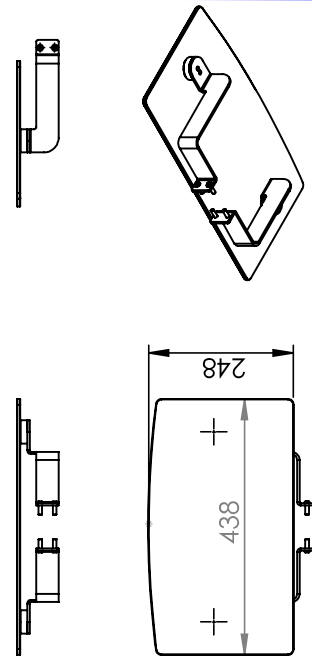

6

5

4

3

2

1

Matériel nécessaire pour version WILL

(1u) Support barre son/ video
+ (2u) Bride WILL

(1u) Support codec WILL

(2u) Support micpod

(1u) Tablette verre WILL

Désignation : **ASM SUPPORT LOGITECH TAP**

N° plan : **0C20722** Ind. : **A** GPAO : - Matière : -

4, route de la Plaine 38236 PONT DE CHERLY - FRANCE