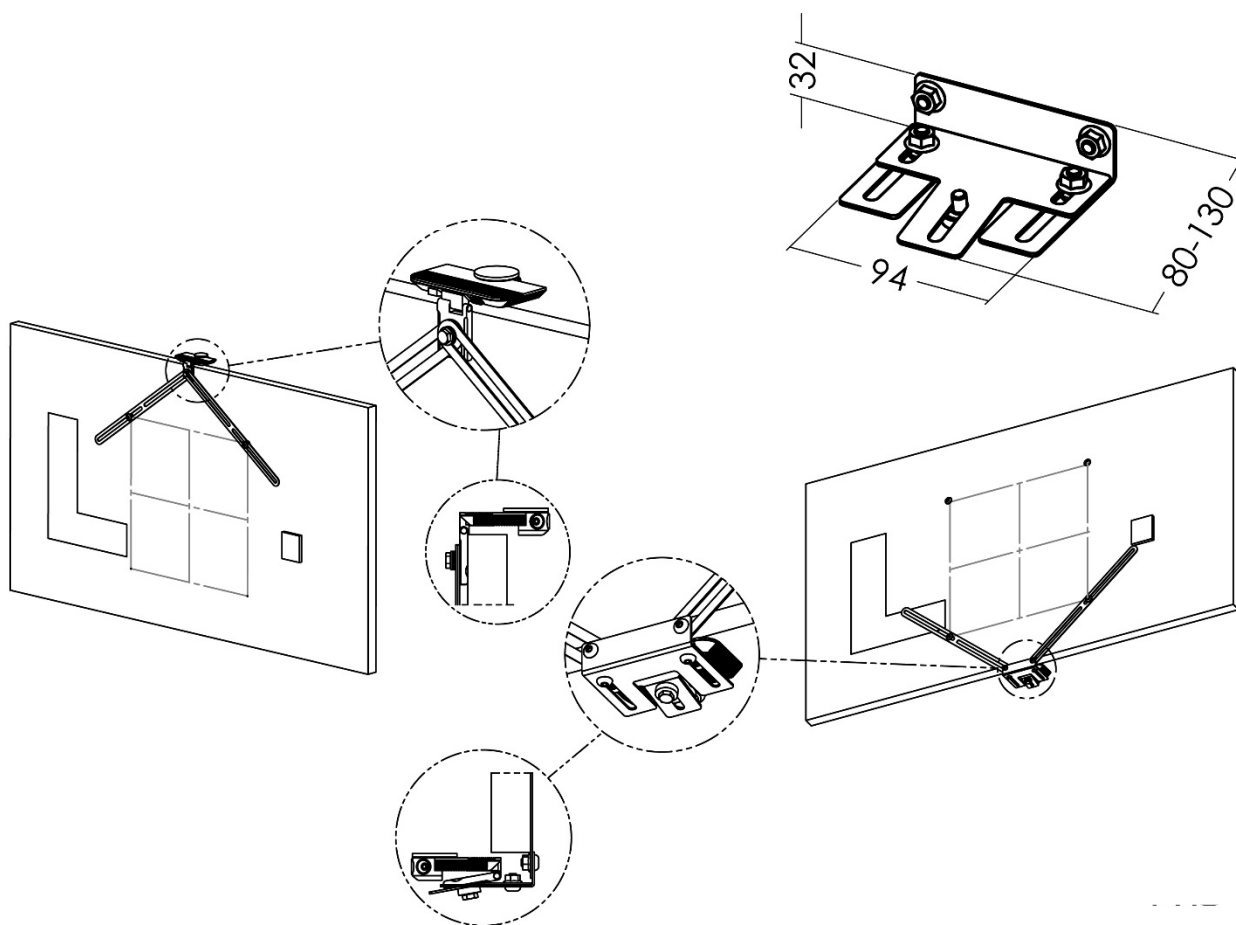

### Mount for JABRA<sup>®</sup> camera

Ref. 550201

CARACTERISTIQUES TECHNIQUES	TECHNICAL CHARACTERISTICS
<ul style="list-style-type: none"><li>• Installation en-dessus ou en dessous de l'écran</li></ul>	<ul style="list-style-type: none"><li>• Can be installed above or below the screen</li></ul>
<ul style="list-style-type: none"><li>• Fixation universelle sur tous les VESA</li></ul>	<ul style="list-style-type: none"><li>• Universal fixing for all VESA</li></ul>
<ul style="list-style-type: none"><li>• Réglage de l'inclinaison de la caméra</li></ul>	<ul style="list-style-type: none"><li>• Tilt adjustment of the camera</li></ul>
<ul style="list-style-type: none"><li>• Garantie 10 ans</li></ul>	<ul style="list-style-type: none"><li>• 10 year guarantee</li></ul>