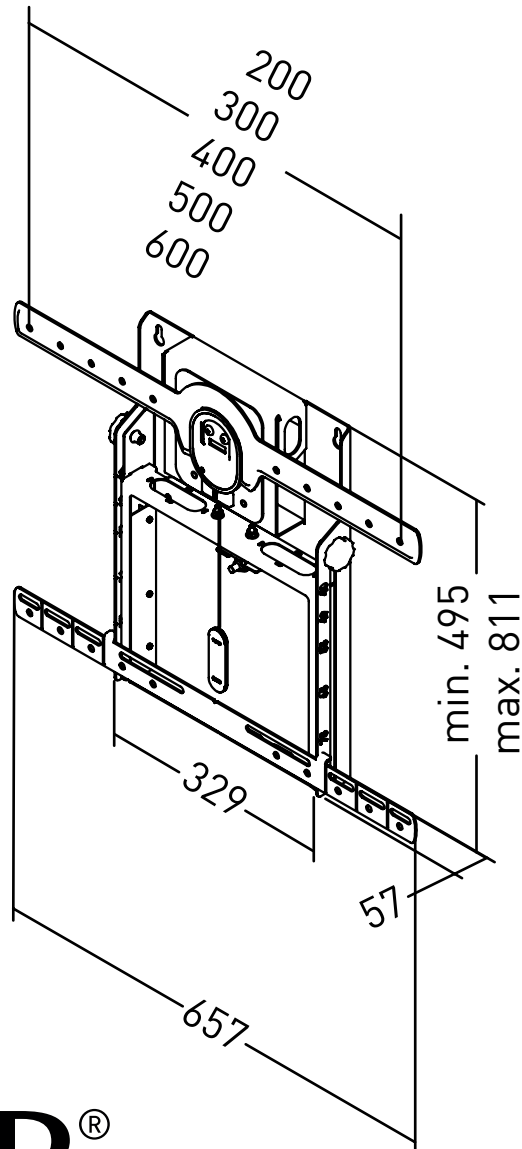

BoXiT

Support mural avec boîtier intégré / Wall mount with integrated rack / Wandhalterung mit Gehäuse

Ref. 550210

Tiroir fermé / Rack closed / Gehäuse zu

Tiroir ouvert / Rack open / Gehäuse auf

ERARD®
PRO

* 50mm utiles / useful / nutzbar