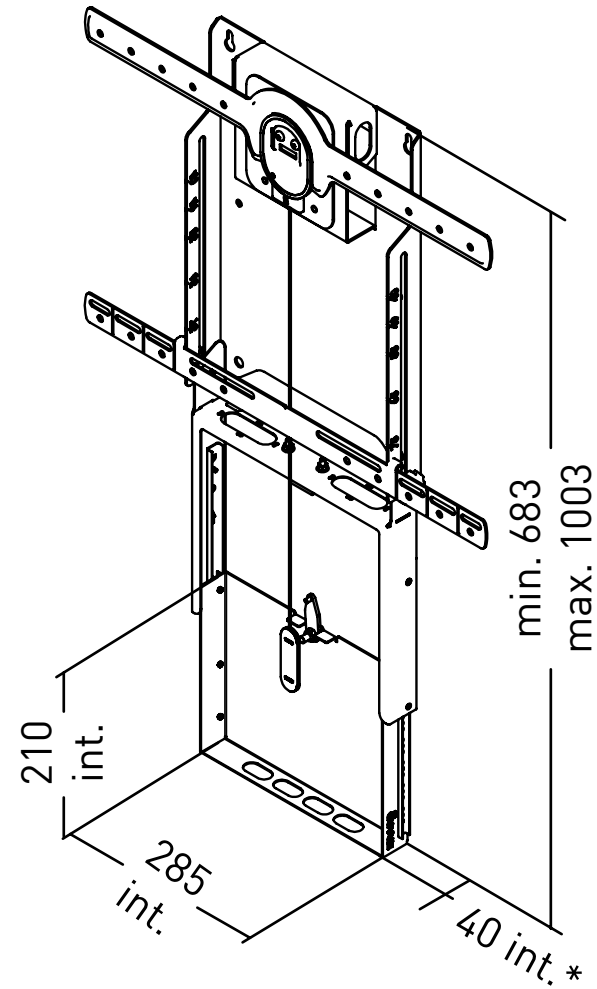

BoXiT

Support mural avec boîtier intégré / Wall mount with integrated rack / Wandhalterung mit Gehäuse

Ref. 550210

Tiroir fermé / Rack closed / Gehäuse zu

Tiroir ouvert / Rack open / Gehäuse auf

ERARD®
PRO

* 50mm utiles / useful / nutzbar