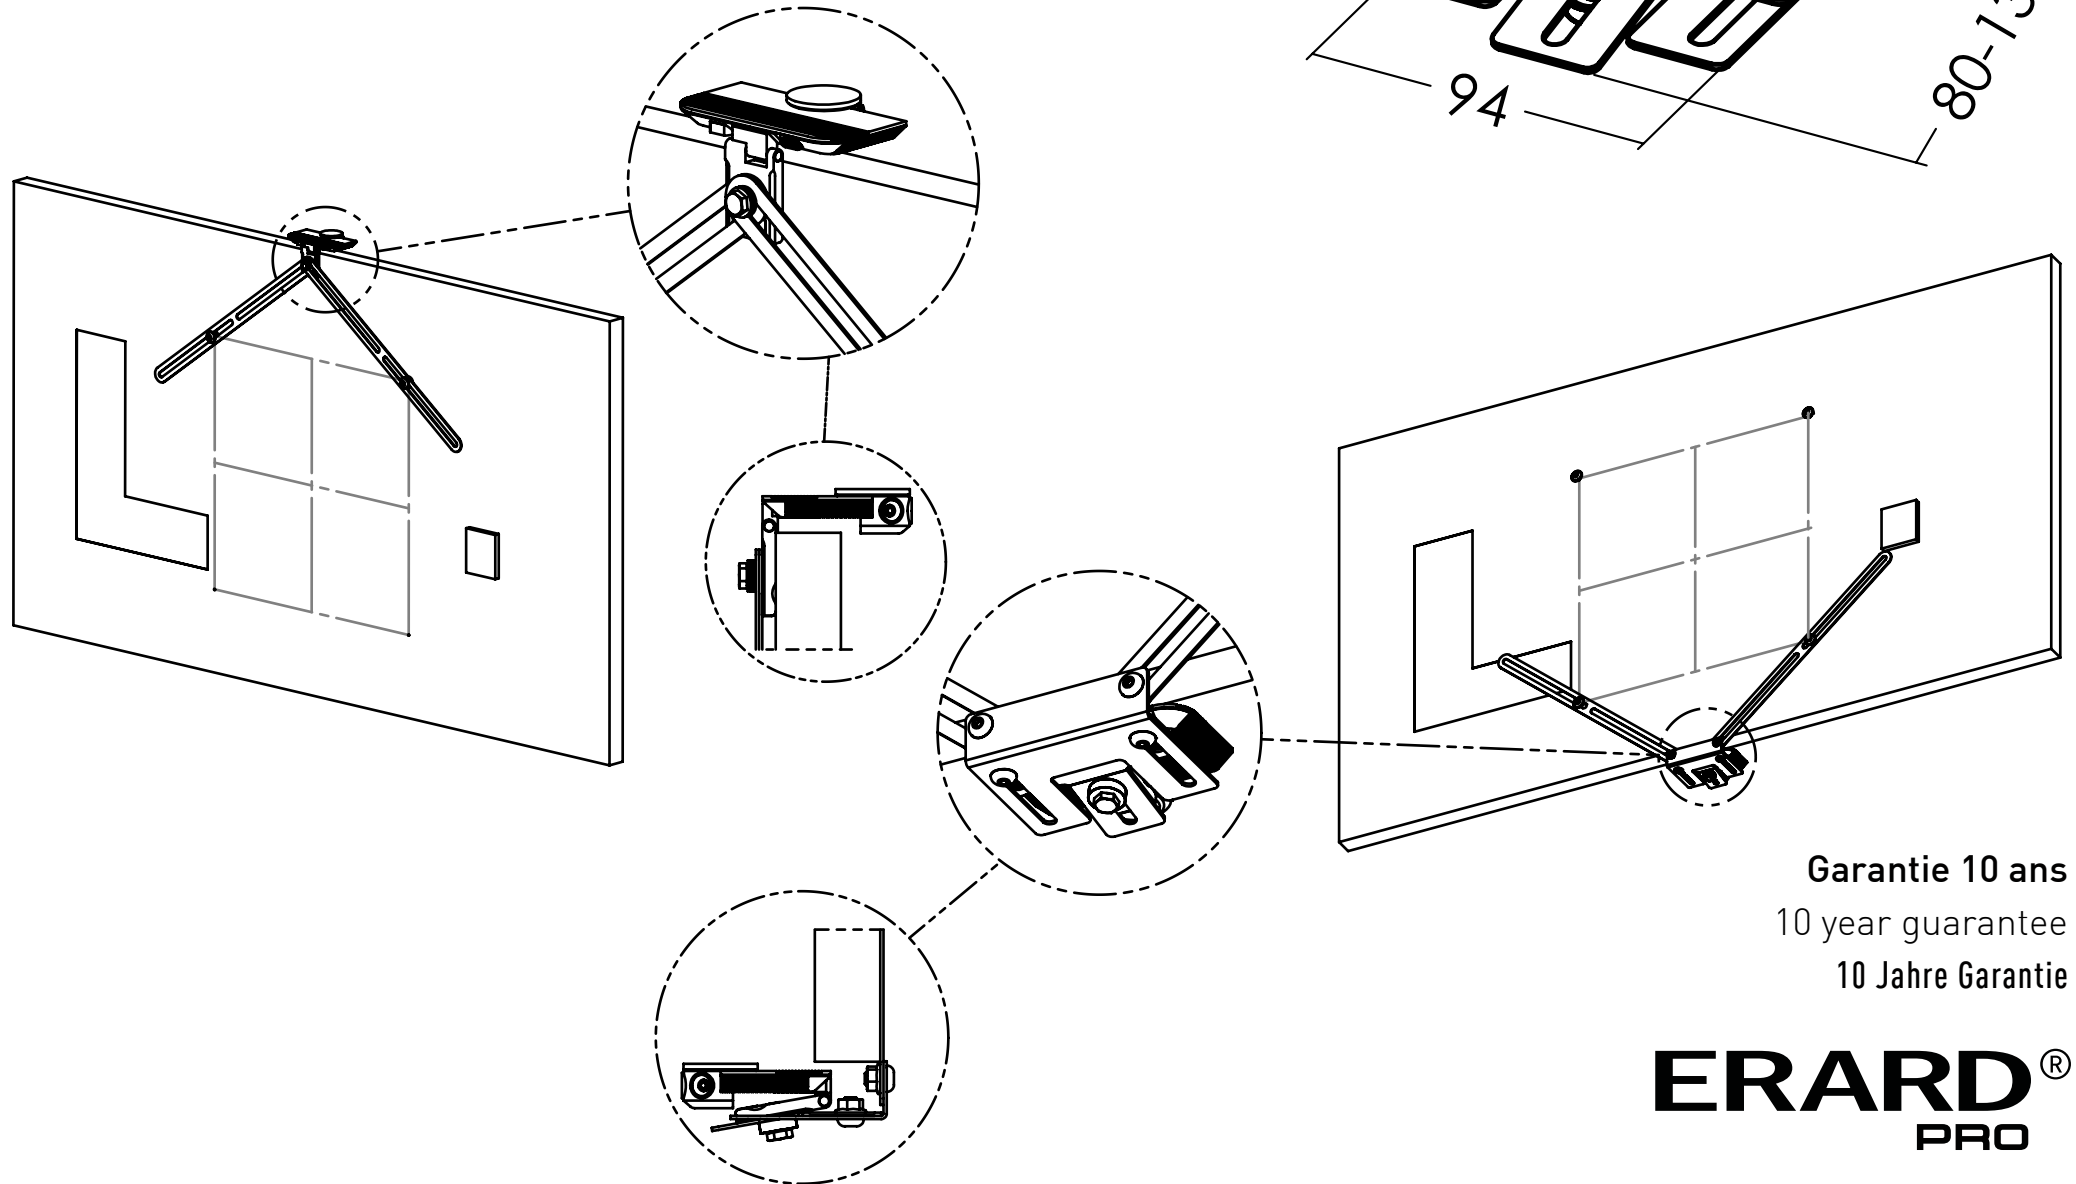

# Support caméra JABRA®

Mount for JABRA® camera

Halterung für die JABRA® Kamera

Ref. 550201

Garantie 10 ans  
10 year guarantee  
10 Jahre Garantie

**ERARD®**  
PRO