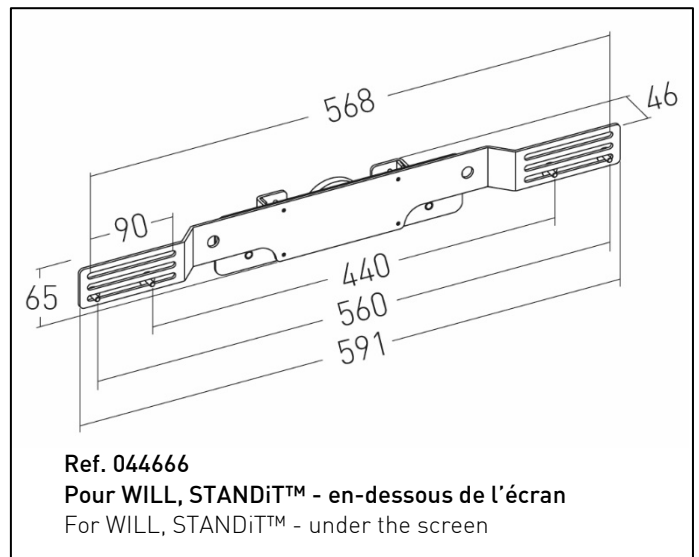

Support pour barre son visio AVER VB342 sur colonnes XPO, KROSS, KAMELEO, MRA, STANDiT™, WILL, LUXUP

AVER VB342 video sound bar mount for XPO, KROSS,
KAMELEO, MRA, STANDiT™, WILL, LUXUP stands

Ref. 044666, 600032, 622008

CARACTERISTIQUES TECHNIQUES	TECHNICAL CHARACTERISTICS
<ul style="list-style-type: none"> • Pour barre son visio AVER VB342 	<ul style="list-style-type: none"> • For video sound bar POLY X30
<ul style="list-style-type: none"> • Fixation facile et sûre 	<ul style="list-style-type: none"> • Easy and safe fixing
<ul style="list-style-type: none"> • 3 modèles disponibles <ul style="list-style-type: none"> ○ 044666 : support pour gammes WILL et STANDiT™ ○ 600032 : support à placer en-dessous de l'écran pour gammes XPO, KAMELEO, KROSS et MRA ○ 622008 : support à placer en-dessous de l'écran pour gammes LUXUP 	<ul style="list-style-type: none"> • 3 models available <ul style="list-style-type: none"> ○ 044666 : mount for WILL and STANDiT™ ranges ○ 600032 : mount to be placed under the screen on XPO, KROSS and KAMELEO ranges ○ 622008 : mount to be placed under the screen on LUXUP ranges
<ul style="list-style-type: none"> • Coloris noir 	<ul style="list-style-type: none"> • Black color