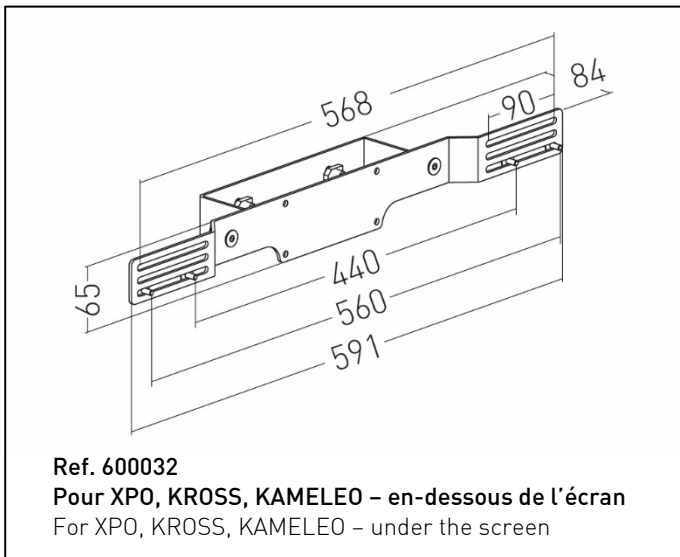

Support pour barre son visio AVER VB342 sur colonnes XPO, KROSS, KAMELEO, MRA, STANDiT™, WILL, LUXUP

AVER VB342 video sound bar mount for XPO, KROSS,
KAMELEO, MRA, STANDiT™, WILL, LUXUP stands

Ref. 044666, 600032, 622008

CARACTERISTIQUES TECHNIQUES	TECHNICAL CHARACTERISTICS
<ul style="list-style-type: none"> • Pour barre son visio AVER VB342 	<ul style="list-style-type: none"> • For video sound bar POLY X30
<ul style="list-style-type: none"> • Fixation facile et sûre 	<ul style="list-style-type: none"> • Easy and safe fixing
<ul style="list-style-type: none"> • 3 modèles disponibles <ul style="list-style-type: none"> ○ 044666 : support pour gammes WILL et STANDiT™ ○ 600032 : support à placer en-dessous de l'écran pour gammes XPO, KAMELEO, KROSS et MRA ○ 622008 : support à placer en-dessous de l'écran pour gammes LUXUP 	<ul style="list-style-type: none"> • 3 models available <ul style="list-style-type: none"> ○ 044666 : mount for WILL and STANDiT™ ranges ○ 600032 : mount to be placed under the screen on XPO, KROSS and KAMELEO ranges ○ 622008 : mount to be placed under the screen on LUXUP ranges
<ul style="list-style-type: none"> • Coloris noir 	<ul style="list-style-type: none"> • Black color