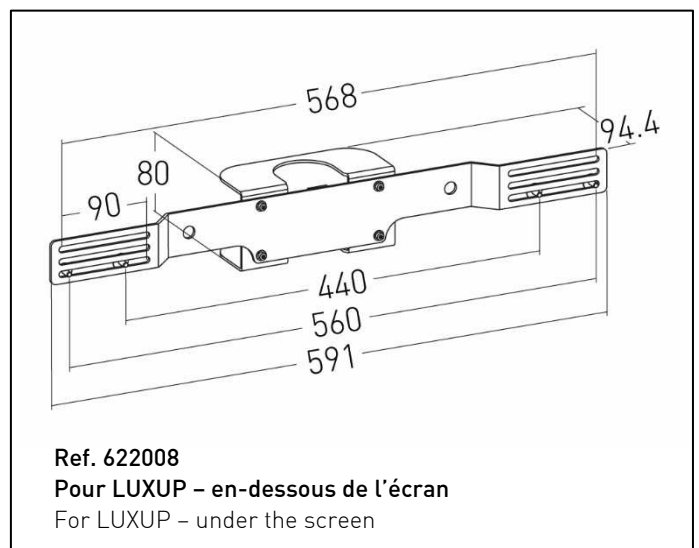

Support pour barre son visio AVER VB342 sur colonnes XPO, KROSS, KAMELEO, MRA, STANDiT™, WILL, LUXUP

AVER VB342 video sound bar mount for XPO, KROSS,
KAMELEO, MRA, STANDiT™, WILL, LUXUP stands

Ref. 044666, 600032, 622008

CARACTERISTIQUES TECHNIQUES	TECHNICAL CHARACTERISTICS
<ul style="list-style-type: none"> • Pour barre son visio AVER VB342 	<ul style="list-style-type: none"> • For video sound bar POLY X30
<ul style="list-style-type: none"> • Fixation facile et sûre 	<ul style="list-style-type: none"> • Easy and safe fixing
<ul style="list-style-type: none"> • 3 modèles disponibles <ul style="list-style-type: none"> ○ 044666 : support pour gammes WILL et STANDiT™ ○ 600032 : support à placer en-dessous de l'écran pour gammes XPO, KAMELEO, KROSS et MRA ○ 622008 : support à placer en-dessous de l'écran pour gammes LUXUP 	<ul style="list-style-type: none"> • 3 models available <ul style="list-style-type: none"> ○ 044666 : mount for WILL and STANDiT™ ranges ○ 600032 : mount to be placed under the screen on XPO, KROSS and KAMELEO ranges ○ 622008 : mount to be placed under the screen on LUXUP ranges
<ul style="list-style-type: none"> • Coloris noir 	<ul style="list-style-type: none"> • Black color