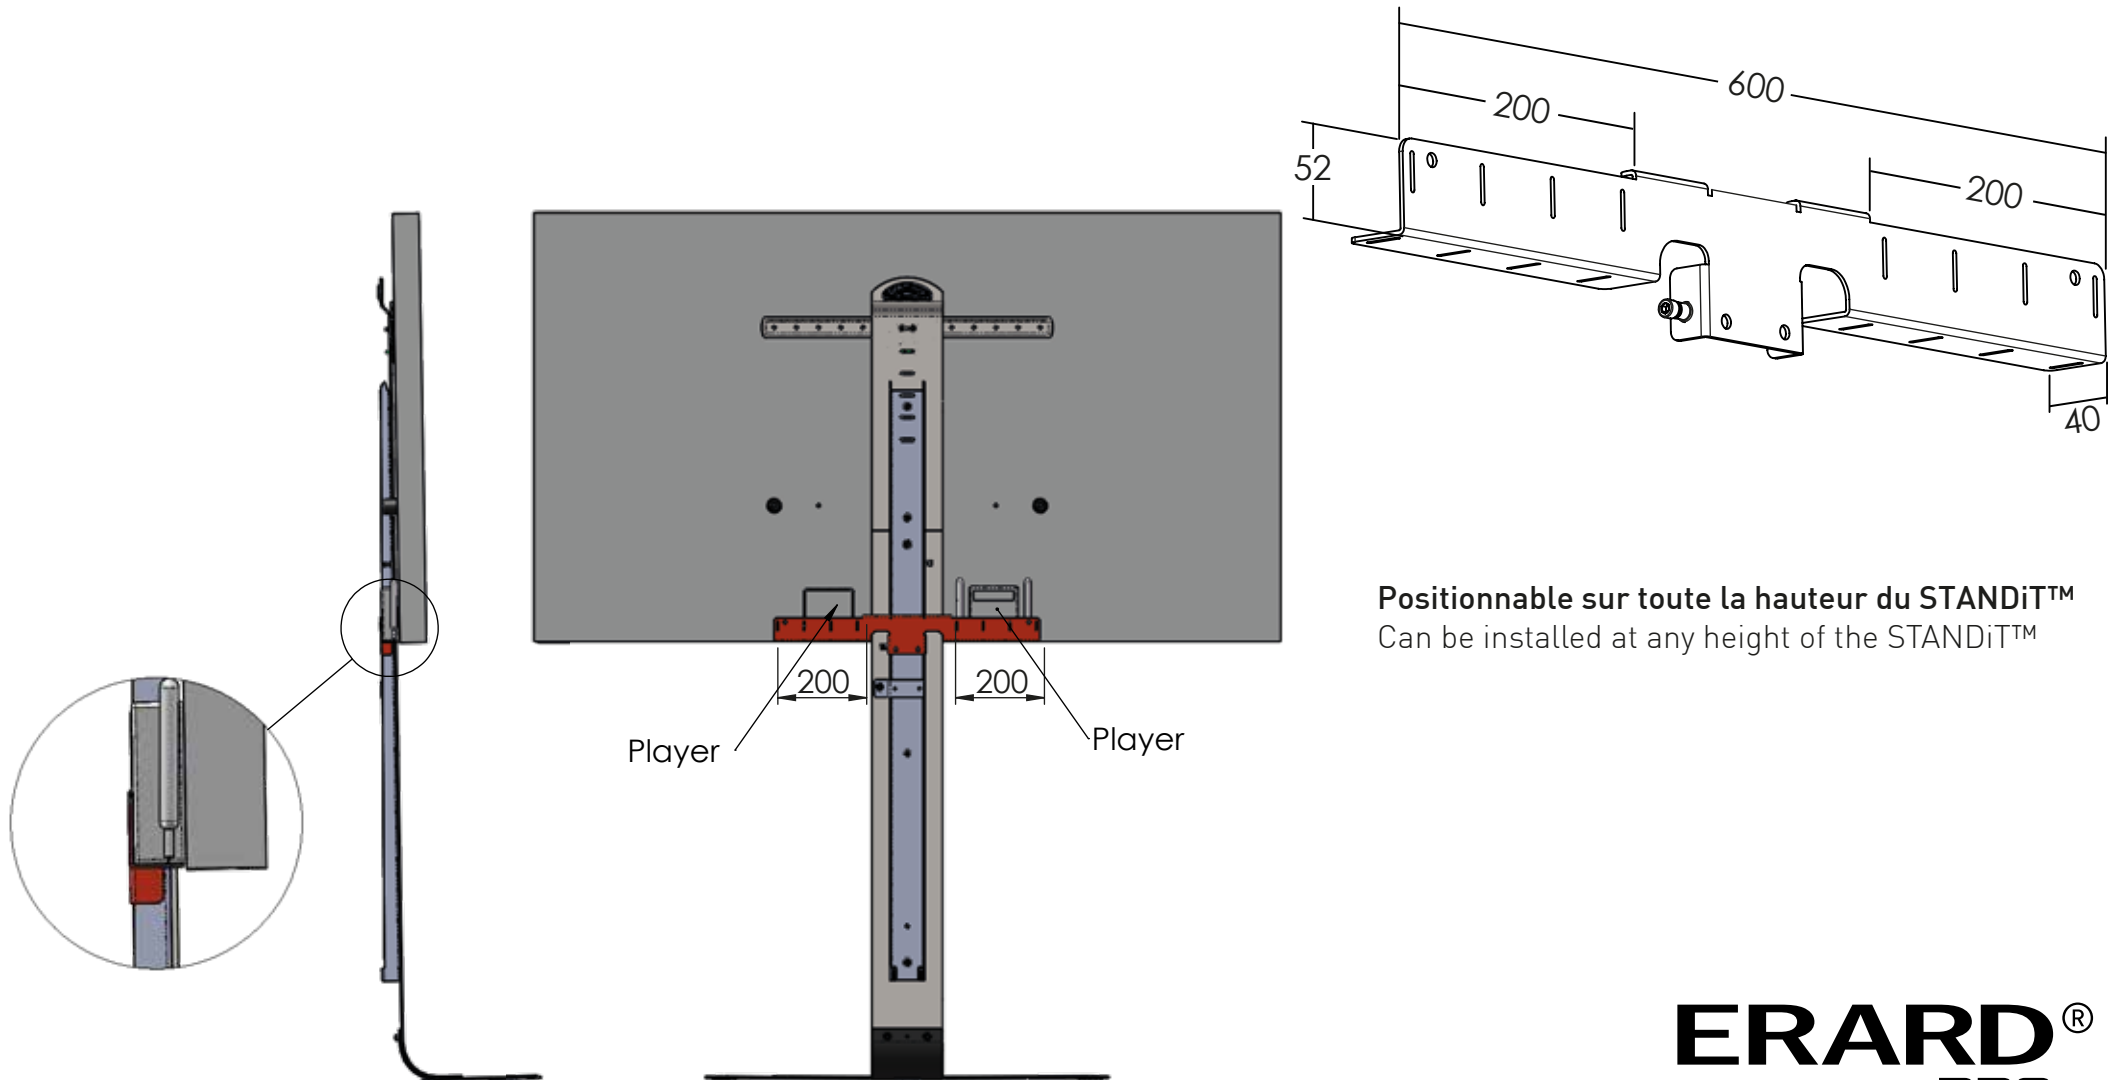

Support player pour STANDiT PRO™ / Player rack for STANDiT PRO™

Ref. 044690

Positionnable sur toute la hauteur du STANDiT™
Can be installed at any height of the STANDiT™

ERARD®
PRO