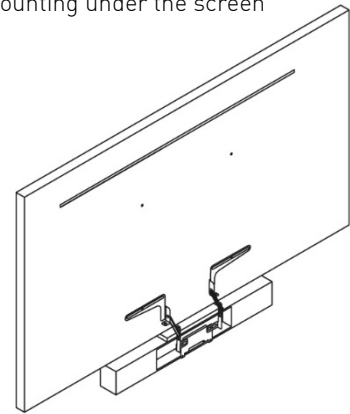

**Exemple d'installation au-dessus de l'écran**  
 Example of a mounting above the screen

**Exemple d'installation sous l'écran**  
 Example of a mounting under the screen

CARACTERISTIQUES TECHNIQUES	TECHNICAL CHARACTERISTICS
<ul style="list-style-type: none"> <li>• Permet d'installer une barre son visio au-dessus ou en-dessous de l'écran</li> </ul>	<ul style="list-style-type: none"> <li>• Allows to install a video sound bar above or under the screen</li> </ul>
<ul style="list-style-type: none"> <li>• Fixation à l'arrière ou au dos de la barre son visio</li> </ul>	<ul style="list-style-type: none"> <li>• Fixing at the back or under the video sound bar</li> </ul>
<ul style="list-style-type: none"> <li>• Fixation sur VESA (max. 600, VESA plus grand possible en fonction de l'installation)</li> </ul>	<ul style="list-style-type: none"> <li>• Mounting on VESA (max. 600, possibility for bigger VESA depending on your installation)</li> </ul>
<ul style="list-style-type: none"> <li>• Compatible avec tous les supports et colonnes ERARD PRO</li> </ul>	<ul style="list-style-type: none"> <li>• Compatible with all ERARD PRO's screen mounts and stands</li> </ul>
<ul style="list-style-type: none"> <li>• Différentes longueurs de barres de fixation sont fournies pour s'adapter à tous les modèles et toutes les configurations</li> </ul>	<ul style="list-style-type: none"> <li>• Fixing bars of several lengths are supplied to adapt VISIOPLAY to all video sound bar models and all configurations</li> </ul>
<ul style="list-style-type: none"> <li>• Compatible avec tous les modèles de barres son visio</li> </ul>	<ul style="list-style-type: none"> <li>• Compatible with all video sound bars on the market</li> </ul>
<ul style="list-style-type: none"> <li>• Poids max de la barre son visio                             <ul style="list-style-type: none"> <li>○ 15 kg pour une installation au-dessus de l'écran</li> <li>○ 10 kg pour une installation sous l'écran</li> </ul> </li> </ul>	<ul style="list-style-type: none"> <li>• Max. weight of the video sound bar:                             <ul style="list-style-type: none"> <li>○ 15kg when mounting it above the screen</li> <li>○ 10kg when mounting it under the screen</li> </ul> </li> </ul>
<ul style="list-style-type: none"> <li>• Distance max. VESA - points de fixation de la barre son visio :                             <ul style="list-style-type: none"> <li>○ 630 mm si fixation au dos de la barre son</li> <li>○ 530 mm pour une fixation sous la barre son</li> </ul> </li> </ul>	<ul style="list-style-type: none"> <li>• Max. distance between VESA and fixing points of the video sound bar:                             <ul style="list-style-type: none"> <li>○ 630 mm if fixing points are behind the bar</li> <li>○ 530 mm for a fixing under the bar</li> </ul> </li> </ul>
<ul style="list-style-type: none"> <li>• Acier 3mm d'épaisseur, peinture epoxy noire</li> </ul>	<ul style="list-style-type: none"> <li>• 3 mm steel thickness, black epoxy painting</li> </ul>
<ul style="list-style-type: none"> <li>• Visserie pour barre son visio fournie                             <ul style="list-style-type: none"> <li>○ Vis Ø 4</li> <li>○ Vis Ø 5</li> <li>○ Vis Ø 6</li> <li>○ Ecrou 1/4" (pas photo, norme UNC)</li> </ul> </li> </ul>	<ul style="list-style-type: none"> <li>• Screw set for video sound bar included                             <ul style="list-style-type: none"> <li>○ Screw Ø 4</li> <li>○ Screw Ø 5</li> <li>○ Screw Ø 6</li> <li>○ 1/4" UNC bolt</li> </ul> </li> </ul>