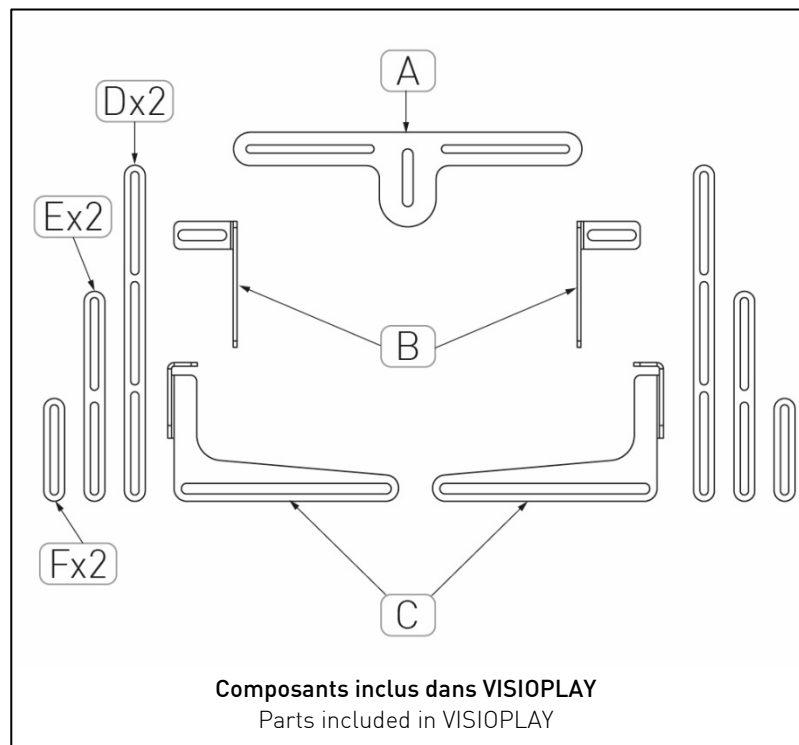

A	Pièce de fixation sous la barre visio / Fixing parts under the video bar
Bx2	Pièce de fixation au dos de la barre visio / Fixing parts at the back of the video bar
Cx2	Pièces de fixation VESA / VESA fixing parts
Dx2	Barre d'accroche L : 250mm / Hanging parts L: 250mm
Ex2	Barre d'accroche L : 150mm / Hanging parts L: 150mm
Fx2	Barre d'accroche L : 65mm / Hanging parts L: 65mm