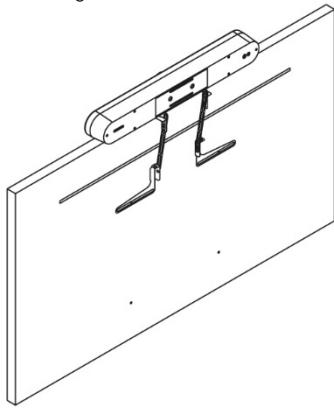

**Exemple d'installation au-dessus de l'écran**  
 Example of a mounting above the screen

**Exemple d'installation sous l'écran**  
 Example of a mounting under the screen

CARACTERISTIQUES TECHNIQUES	TECHNICAL CHARACTERISTICS
<ul style="list-style-type: none"> <li>• Permet d'installer une barre son visio au-dessus ou en-dessous de l'écran</li> </ul>	<ul style="list-style-type: none"> <li>• Allows to install a video sound bar above or under the screen</li> </ul>
<ul style="list-style-type: none"> <li>• Fixation à l'arrière ou au dos de la barre son visio</li> </ul>	<ul style="list-style-type: none"> <li>• Fixing at the back or under the video sound bar</li> </ul>
<ul style="list-style-type: none"> <li>• Fixation sur VESA (max. 600, VESA plus grand possible en fonction de l'installation)</li> </ul>	<ul style="list-style-type: none"> <li>• Mounting on VESA (max. 600, possibility for bigger VESA depending on your installation)</li> </ul>
<ul style="list-style-type: none"> <li>• Compatible avec tous les supports et colonnes ERARD PRO</li> </ul>	<ul style="list-style-type: none"> <li>• Compatible with all ERARD PRO's screen mounts and stands</li> </ul>
<ul style="list-style-type: none"> <li>• Différentes longueurs de barres de fixation sont fournies pour s'adapter à tous les modèles et toutes les configurations</li> </ul>	<ul style="list-style-type: none"> <li>• Fixing bars of several lengths are supplied to adapt VISIOPLAY to all video sound bar models and all configurations</li> </ul>
<ul style="list-style-type: none"> <li>• Compatible avec tous les modèles de barres son visio</li> </ul>	<ul style="list-style-type: none"> <li>• Compatible with all video sound bars on the market</li> </ul>
<ul style="list-style-type: none"> <li>• Poids max de la barre son visio                             <ul style="list-style-type: none"> <li>○ 15 kg pour une installation au-dessus de l'écran</li> <li>○ 10 kg pour une installation sous l'écran</li> </ul> </li> </ul>	<ul style="list-style-type: none"> <li>• Max. weight of the video sound bar:                             <ul style="list-style-type: none"> <li>○ 15kg when mounting it above the screen</li> <li>○ 10kg when mounting it under the screen</li> </ul> </li> </ul>
<ul style="list-style-type: none"> <li>• Distance max. VESA - points de fixation de la barre son visio :                             <ul style="list-style-type: none"> <li>○ 630 mm si fixation au dos de la barre son</li> <li>○ 530 mm pour une fixation sous la barre son</li> </ul> </li> </ul>	<ul style="list-style-type: none"> <li>• Max. distance between VESA and fixing points of the video sound bar:                             <ul style="list-style-type: none"> <li>○ 630 mm if fixing points are behind the bar</li> <li>○ 530 mm for a fixing under the bar</li> </ul> </li> </ul>
<ul style="list-style-type: none"> <li>• Acier 3mm d'épaisseur, peinture epoxy noire</li> </ul>	<ul style="list-style-type: none"> <li>• 3 mm steel thickness, black epoxy painting</li> </ul>
<ul style="list-style-type: none"> <li>• Visserie pour barre son visio fournie                             <ul style="list-style-type: none"> <li>○ Vis Ø 4</li> <li>○ Vis Ø 5</li> <li>○ Vis Ø 6</li> <li>○ Ecrou 1/4" (pas photo, norme UNC)</li> </ul> </li> </ul>	<ul style="list-style-type: none"> <li>• Screw set for video sound bar included                             <ul style="list-style-type: none"> <li>○ Screw Ø 4</li> <li>○ Screw Ø 5</li> <li>○ Screw Ø 6</li> <li>○ 1/4" UNC bolt</li> </ul> </li> </ul>