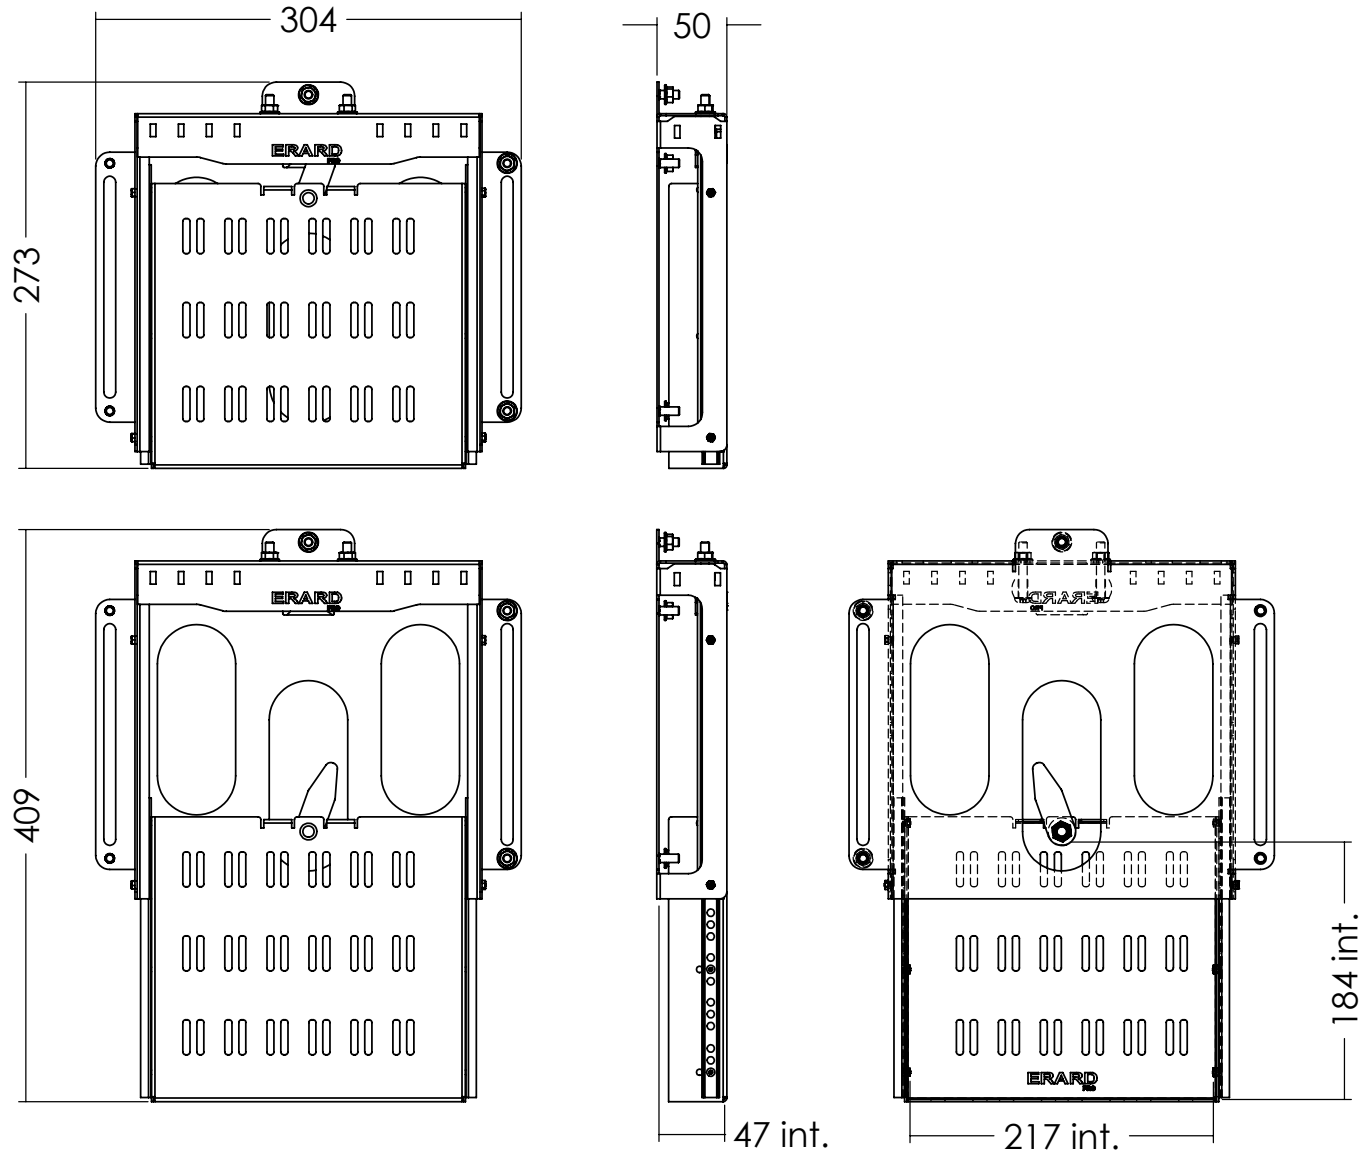

MAGIC BOX

Ref. 550200

Système PUSH-PULL pour accéder facilement à vos boîtiers derrière l'écran

POP-OUT system to ease the access to your materials behind the screen

Schnelllösefunktion für einfachen Zugriff auf Ihre Wiedergabegeräte unter dem Bildschirm