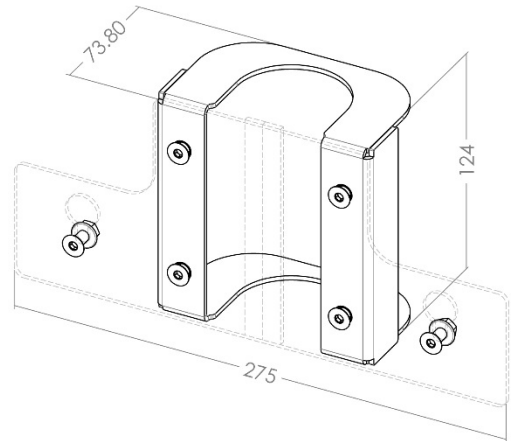

### CARACTERISTIQUES TECHNIQUES

- Pour barre son Yamaha CS 700
- Fixation facile
- Utilisation sur la gamme de colonnes LUX UP
- Poids maxi : 10 kg
- Coloris noir

### TECHNICAL CHARACTERISTICS

- For sound bar Yamaha CS 700
- Easy and safe fixing
- Use on the whole range of LUX UP stands
- Max weight: 10 kg
- Black color