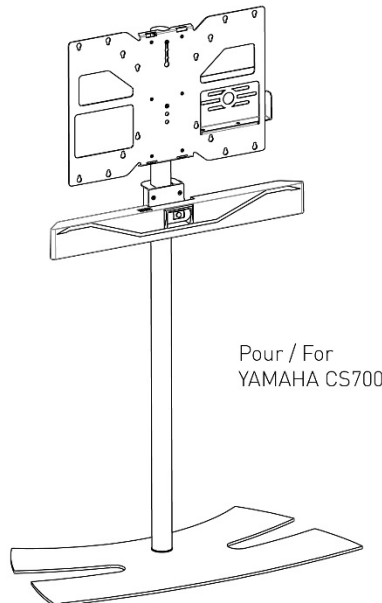

## Support pour barre son YAMAHA CS 700

YAMAHA CS 700 sound bar mount

Ref 622005

### CARACTERISTIQUES TECHNIQUES

- Pour barre son Yamaha CS 700
- Fixation facile
- Utilisation sur la gamme de colonnes LUX UP
- Poids maxi : 10 kg
- Coloris noir

### TECHNICAL CHARACTERISTICS

- For sound bar Yamaha CS 700
- Easy and safe fixing
- Use on the whole range of LUX UP stands
- Max weight: 10 kg
- Black color