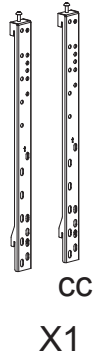

## PRODUCT DIMENSIONS

## COMPONENT CHECKLIST

A	B	C	D	E	F	
M6X15	M6X20	M8X15	M8X20	Ø16xØ8.2x1.5	M6	Ø16xØ6.2x1.5
X4	X4	X4	X4	X4	X4	X8

G	H	J	K	L	M
Ø16xØ8.2x5.0	Lag bolt	Ø16xØ8.2x1.5	Anchor		4mm
X14	X5	X5	X5	X1	X1