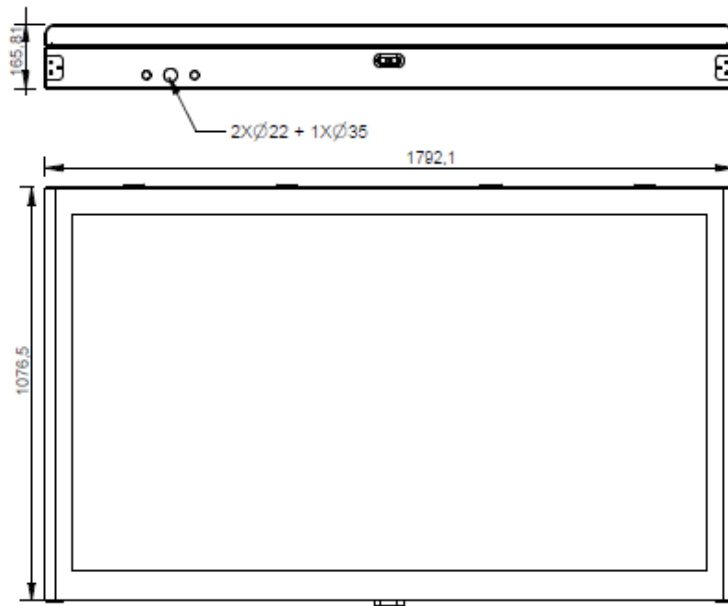

THE WALL OUTDOOR
PROFESSIONAL DISPLAY SUPPORT

THE WALL outdoor è la soluzione ideale per proteggere e valorizzare i display da 32 a 75 pollici in ambienti esterni. Caratterizzato da un telaio robusto e resistente, verniciato con una tinta RAL personalizzabile, questa struttura offre una protezione affidabile contro gli agenti atmosferici. Dotato di riscaldatore e sistema di ventilazione, THE WALL assicura un funzionamento ottimale del display in qualsiasi condizione climatica, garantendo una visibilità chiara e nitida. Con un design elegante e una costruzione duratura, rappresenta la scelta perfetta per spazi pubblici, eventi all'aperto e luoghi di intrattenimento, offrendo una combinazione di prestazioni superiori e resistenza alle intemperie.

THE WALL 75

THE WALL 65
PORTRAIT

THE WALL 43

THE WALL 49

THE WALL 55

THE WALL 32

SCALE 1:8

OMB srl
www.ombitaly.it