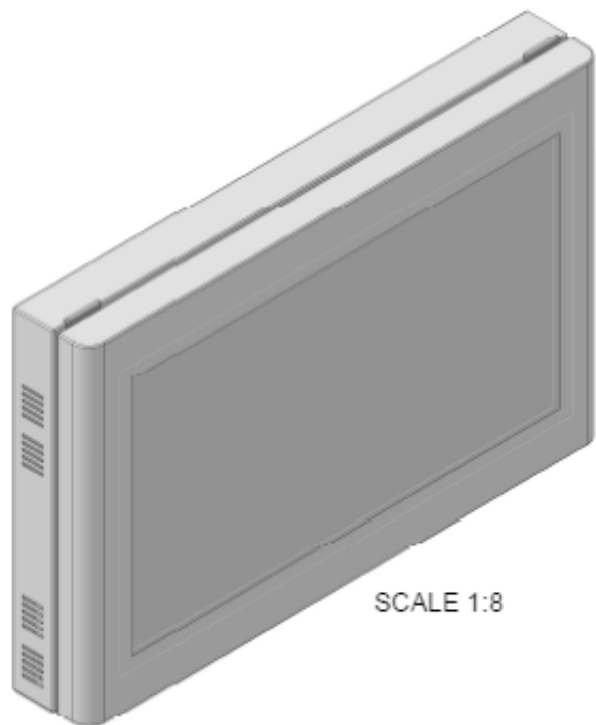

THE WALL OUTDOOR
PROFESSIONAL DISPLAY SUPPORT

THE WALL outdoor è la soluzione ideale per proteggere e valorizzare i display da 32 a 75 pollici in ambienti esterni. Caratterizzato da un telaio robusto e resistente, verniciato con una tinta RAL personalizzabile, questa struttura offre una protezione affidabile contro gli agenti atmosferici. Dotato di riscaldatore e sistema di ventilazione, THE WALL assicura un funzionamento ottimale del display in qualsiasi condizione climatica, garantendo una visibilità chiara e nitida. Con un design elegante e una costruzione duratura, rappresenta la scelta perfetta per spazi pubblici, eventi all'aperto e luoghi di intrattenimento, offrendo una combinazione di prestazioni superiori e resistenza alle intemperie.

THE WALL 75

THE WALL 65
PORTRAIT

THE WALL 43

THE WALL 49

THE WALL 55

THE WALL 32

SCALE 1:8

OMB srl
www.ombitaly.it