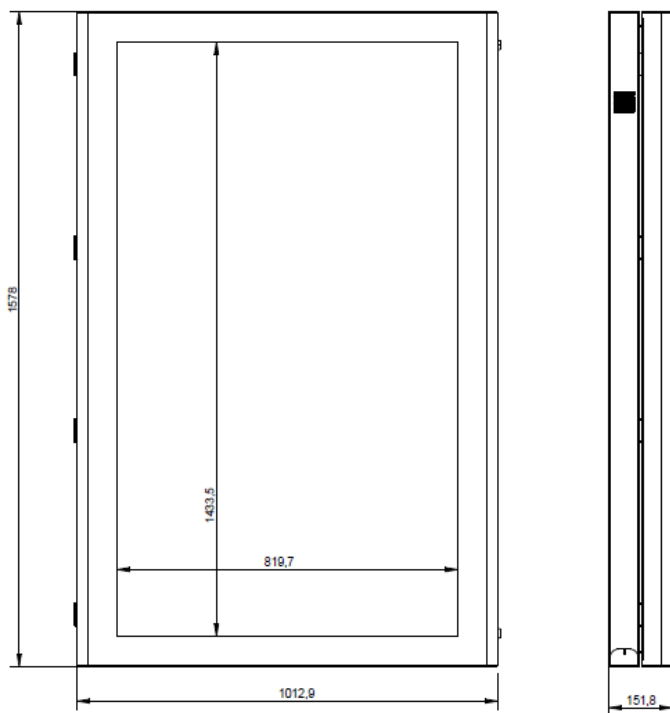

THE WALL OUTDOOR
PROFESSIONAL DISPLAY SUPPORT

THE WALL outdoor è la soluzione ideale per proteggere e valorizzare i display da 32 a 75 pollici in ambienti esterni. Caratterizzato da un telaio robusto e resistente, verniciato con una tinta RAL personalizzabile, questa struttura offre una protezione affidabile contro gli agenti atmosferici. Dotato di riscaldatore e sistema di ventilazione, THE WALL assicura un funzionamento ottimale del display in qualsiasi condizione climatica, garantendo una visibilità chiara e nitida. Con un design elegante e una costruzione duratura, rappresenta la scelta perfetta per spazi pubblici, eventi all'aperto e luoghi di intrattenimento, offrendo una combinazione di prestazioni superiori e resistenza alle intemperie.

THE WALL 75

THE WALL 65
PORTRAIT

THE WALL 43

THE WALL 49

THE WALL 55

THE WALL 32

SCALE 1:8

OMB srl
www.ombitaly.it