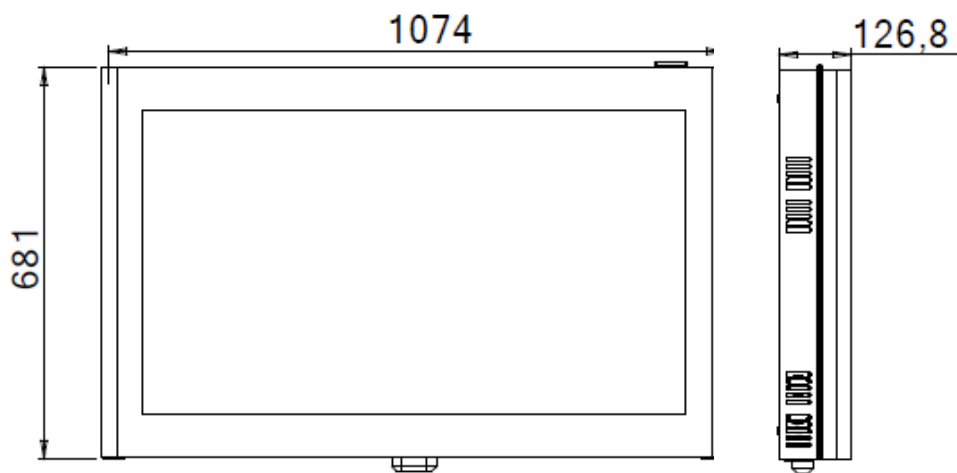

THE WALL OUTDOOR
PROFESSIONAL DISPLAY SUPPORT

THE WALL outdoor è la soluzione ideale per proteggere e valorizzare i display da 32 a 75 pollici in ambienti esterni. Caratterizzato da un telaio robusto e resistente, verniciato con una tinta RAL personalizzabile, questa struttura offre una protezione affidabile contro gli agenti atmosferici. Dotato di riscaldatore e sistema di ventilazione, THE WALL assicura un funzionamento ottimale del display in qualsiasi condizione climatica, garantendo una visibilità chiara e nitida. Con un design elegante e una costruzione duratura, rappresenta la scelta perfetta per spazi pubblici, eventi all'aperto e luoghi di intrattenimento, offrendo una combinazione di prestazioni superiori e resistenza alle intemperie.

THE WALL 75

THE WALL 65
PORTRAIT

THE WALL 43

THE WALL 49

THE WALL 55

THE WALL 32

SCALE 1:8

OMB srl
www.ombitaly.it