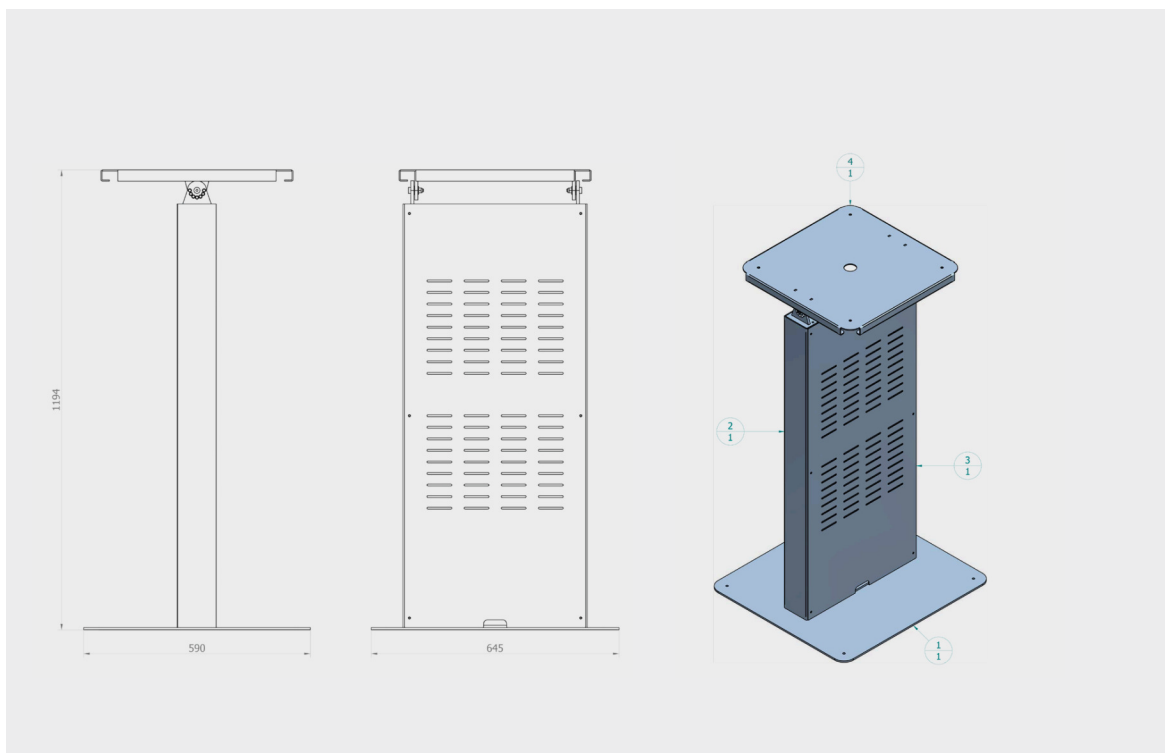

TOTEM LEGGIO

Col. ● ○

MIN VESA 400X400

81-139CM
32-55"

50KG
110LBS

FLOOR

Totem Leggio

TOTEM LEGGIO è la soluzione perfetta per applicazioni di wayfinding o per consultare informazioni attraverso uno schermo. Il prodotto è disponibile nella colorazione bianco o nero. Al suo interno è possibile alloggiare un mini-PC. L'inclinazione del monitor è orientabile al fine di agevolare la lettura da parte dell'utente.

ATTENZIONE: Il monitor viene direttamente collegato alla piastra VESA, ma se necessario è possibile avere un involucro su misura per il monitor con o senza vetro protettivo

TOTEM LEGGIO is the perfect solution for wayfinding applications or simply to consult information through a screen. The product is available in white or black. Inside it is possible to store a mini-PC. The inclination of screen is adjustable in order to facilitate the reading by the user.

ATTENTION: The screen is directly connected to the VESA plate, but if necessary, it's possible to have a customized screen housing with or without protective glass.

Targeted to Professionals

FLOOR

Totem, Housing & Table

TOTEM LEGGIO

MODELLO / MODEL TYPE	LITE	STANDARD	COLD CLIMATE
DIMENSIONI/SCREEN DIMENSION	19" - 24" - 32" - 43" - 50" - 55"		
RANGE TEMPERATURA/TEMPERATURE RANGE	0°C TO 30°	-5°C TO 30°	-15°C TO 35°
PROTEZIONE/PROTECTION		IP54	IP54
COLORE/COLOR	TO BE DEFINED	TO BE DEFINED	TO BE DEFINED
SISTEMA DI CHIUSURA/CLOSING SYSTEM	V	V	V
VENTOLE ARIA/AIR FANS		V	V
MODULO RISCALDAMENTO/ HEATING MODULE			V
INCLINAZIONE SCHERMO/SCREEN INCLINATION	30°	30°	30°